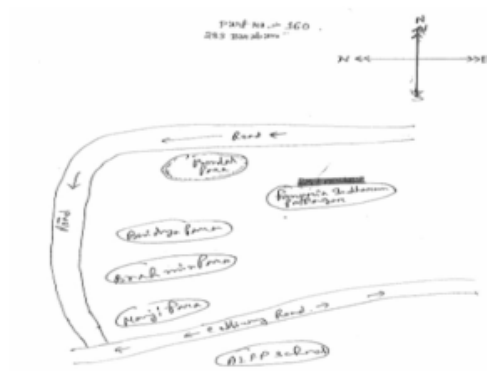

Nazri Naksha