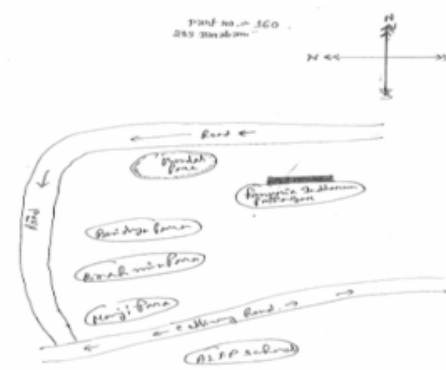

নির্বাচক নিবন্ধন আধিকারিকের স্বাক্ষর

Nazri Naksha

Google Map View

Polling Station Building Front View

Polling Station Front View

Cad View

Key MAP View

1 নাম : রাজেশ কোল পিতার নাম: পরান কোল বাড়ির নং : n0209 বয়স : 38 লিঙ্গ : পুরুষ	NRW1698232 ফটো উপলব্ধ	2 নাম : লক্ষি কোল স্বামীর নাম: রাজেশ কোল বাড়ির নং : n0209 বয়স : 27 লিঙ্গ : মহিলা	NRW1733120 ফটো উপলব্ধ	3 নাম : গোপাল গঁরাই পিতার নাম: মিহির গঁরাই বাড়ির নং : n0001 বয়স : 30 লিঙ্গ : পুরুষ	NRW1659978 ফটো উপলব্ধ
4 নাম : লক্ষী গঁরাই স্বামীর নাম: নারায়ন গঁরাই বাড়ির নং : n0001 বয়স : 28 লিঙ্গ : মহিলা	NRW1733047 ফটো উপলব্ধ	5 নাম : মিহির গঁরাই পিতার নাম: মনহর গঁরাই বাড়ির নং : n0001 বয়স : 62 লিঙ্গ : পুরুষ	DZD1671726 ফটো উপলব্ধ	6 নাম : কল্যাণী গঁরাই স্বামীর নাম: ভীম গঁরাই বাড়ির নং : n0001 বয়স : 55 লিঙ্গ : মহিলা	DZD1672211 ফটো উপলব্ধ
7 নাম : চৈতালী ব্যানার্জী মায়ের নাম: মীরা ব্যানার্জী বাড়ির নং : n0001 বয়স : 45 লিঙ্গ : মহিলা	DZD2954741 ফটো উপলব্ধ	8 নাম : নারায়ন গঁরাই পিতার নাম: মিহির গঁরাই বাড়ির নং : n0001 বয়স : 33 লিঙ্গ : পুরুষ	NRW1302678 ফটো উপলব্ধ	9 নাম : মালা গোরাই স্বামীর নাম: গোপাল গোরাই বাড়ির নং : এন001 বয়স : 27 লিঙ্গ : মহিলা	NRW1730761 ফটো উপলব্ধ
10 নাম : মামনি গোপ মাজি স্বামীর নাম: প্রতাপ চন্দ্র মাজি বাড়ির নং : এন0087 বয়স : 24 লিঙ্গ : মহিলা	NRW2140507 ফটো উপলব্ধ	11 নাম : তাপসী চক্রবর্তী স্বামীর নাম: অরুণ চক্রবর্তী বাড়ির নং : n0079 বয়স : 49 লিঙ্গ : মহিলা	WB/37/249/474249 ফটো উপলব্ধ	12 নাম : খুশু চন্দ স্বামীর নাম: নারায়ন চন্দ বাড়ির নং : এন0145 বয়স : 24 লিঙ্গ : মহিলা	NRW2021459 ফটো উপলব্ধ
13 নাম : নারায়ণ চন্দ পিতার নাম: নন্দলাল চন্দ বাড়ির নং : n0002 বয়স : 38 লিঙ্গ : পুরুষ	DZD3041563 ফটো উপলব্ধ	14 নাম : আহালাদী চন্দ স্বামীর নাম: নন্দলাল চন্দ বাড়ির নং : n0002 বয়স : 63 লিঙ্গ : মহিলা	WB/38/258/405350 ফটো উপলব্ধ	15 নাম : মধুসূদন চন্দ পিতার নাম: নন্দলাল চন্দ বাড়ির নং : n0002 বয়স : 41 লিঙ্গ : পুরুষ	NRW1219054 ফটো উপলব্ধ
16 নাম : মৌসুমী চ্যাটাঙ্গী(রায়) স্বামীর নাম: বিধান চন্দ্র রায় বাড়ির নং : n0041 বয়স : 44 লিঙ্গ : মহিলা	WB/38/258/405196 ফটো উপলব্ধ	17 নাম : সনি ঠাকুর স্বামীর নাম: দেবশীষ ভান্ডারী বাড়ির নং : n0017 বয়স : 35 লিঙ্গ : মহিলা	NRW1816735 ফটো উপলব্ধ	18 নাম : মঞ্জু বাউরী (ভান্ডারী) স্বামীর নাম: মিলন ভান্ডারী বাড়ির নং : n0017 বয়স : 31 লিঙ্গ : মহিলা	NRW1659945 ফটো উপলব্ধ
19 নাম : কনকলতা ভান্ডারী স্বামীর নাম: সুমন ভান্ডারী বাড়ির নং : n0017 বয়স : 28 লিঙ্গ : মহিলা	NRW1659952 ফটো উপলব্ধ	20 নাম : মিলন ভান্ডারী পিতার নাম: রবীন ভান্ডারী বাড়ির নং : n0017 বয়স : 34 লিঙ্গ : পুরুষ	NRW1302736 ফটো উপলব্ধ	21 নাম : ব্যোমকেশ ভান্ডারী পিতার নাম: দুলালচন্দ্র ভান্ডারী বাড়ির নং : n0017 বয়স : 62 লিঙ্গ : পুরুষ	WB/38/258/405209 ফটো উপলব্ধ
22 নাম : মিনু ভান্ডারী স্বামীর নাম: ব্যোমকেশ ভান্ডারী বাড়ির নং : n0017 বয়স : 54 লিঙ্গ : মহিলা	WB/38/258/405172 ফটো উপলব্ধ	23 নাম : সৌরভ ভান্ডারী পিতার নাম: ব্যোমকেশ ভান্ডারী বাড়ির নং : n0017 বয়স : 38 লিঙ্গ : পুরুষ	DZD3043395 ফটো উপলব্ধ	24 নাম : সৌরভ ভান্ডারী পিতার নাম: ব্যোমকেশ ভান্ডারী বাড়ির নং : n0017 বয়স : 32 লিঙ্গ : পুরুষ	NRW1505593 ফটো উপলব্ধ
25 নাম : সুভাশীষ ভাণ্ডারী পিতার নাম: নয়ন ভাণ্ডারী বাড়ির নং : n0017 বয়স : 48 লিঙ্গ : পুরুষ	WB/38/258/405613 ফটো উপলব্ধ	26 নাম : শ্রী দেবশীষ ভান্ডারী পিতার নাম: নয়নচন্দ্র ভান্ডারী বাড়ির নং : n0017 বয়স : 42 লিঙ্গ : পুরুষ	DZD2214484 ফটো উপলব্ধ	27 নাম : রেনুকা ভান্ডারী স্বামীর নাম: সুভাশীষ ভান্ডারী বাড়ির নং : n0017 বয়স : 40 লিঙ্গ : মহিলা	DZD3043403 ফটো উপলব্ধ
28 নাম : সুইটি ভাণ্ডারী পিতার নাম: সুভাশীষ ভাণ্ডারী বাড়ির নং : এন0017 বয়স : 20 লিঙ্গ : মহিলা	NRW2266849 ফটো উপলব্ধ	29 নাম : মামন ভান্ডারী পিতার নাম: রবীন ভান্ডারী বাড়ির নং : n0046 বয়স : 37 লিঙ্গ : পুরুষ	DZD3133543 ফটো উপলব্ধ	30 নাম : কাজলা মণ্ডল স্বামীর নাম: অনাথ মণ্ডল বাড়ির নং : n0003 বয়স : 71 লিঙ্গ : মহিলা	WB/38/258/405416 ফটো উপলব্ধ