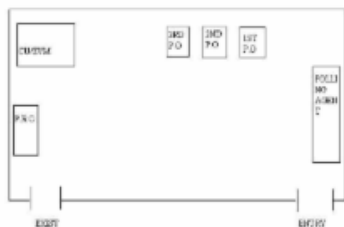

নির্বাচক নিবন্ধন আধিকারিকের স্বাক্ষর

Nazri Naksha

Google Map View

Polling Station Building Front View

Polling Station Front View

Cad View

Key MAP View

বিধানসভা নির্বাচনক্ষেত্রের নং, নাম : 283-বারাবনি
ভাগ নং, নাম : 1-রাস্তা নং 42এ, 43 এ