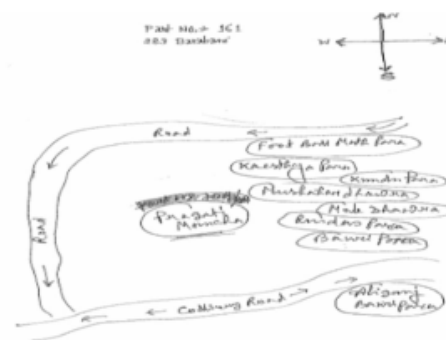

Key MAP View