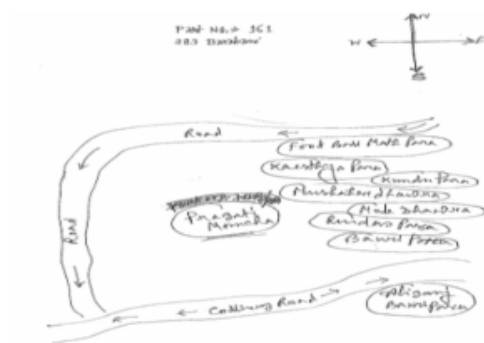

Nazri Naksha