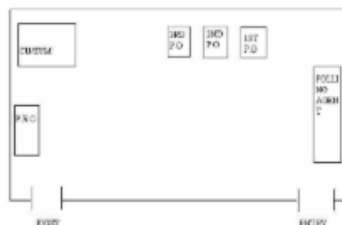

নির্বাচক নিবন্ধন আধিকারিকের স্বাক্ষর

Nazri Naksha

Google Map View

Polling Station Building Front View

Polling Station Front View

Cad View

Key MAP View

1 নাম : সুবীর কুণ্ড পিতার নাম: মনোরঞ্জন কুণ্ড বাড়ির নং : n0005 বয়স : 66 লিঙ্গ : পুরুষ	NRW2135747 ফটো উপলব্ধ	2 নাম : প্রনবকুমার কুণ্ড পিতার নাম: রাখালচন্দ্র কুণ্ড বাড়ির নং : n0005 বয়স : 89 লিঙ্গ : পুরুষ	WB/38/258/405313 ফটো উপলব্ধ	3 নাম : অশোকা কুণ্ড স্বামীর নাম: প্রনবকুমার কুণ্ড বাড়ির নং : n0005 বয়স : 79 লিঙ্গ : মহিলা	WB/38/258/405143 ফটো উপলব্ধ
4 নাম : শান্তা কুণ্ড স্বামীর নাম: বিদ্যুত কুণ্ড বাড়ির নং : n0005 বয়স : 50 লিঙ্গ : মহিলা	DZD1671213 ফটো উপলব্ধ	5 নাম : নন্দদুলাল কুণ্ড পিতার নাম: দিলীপকুমার কুণ্ড বাড়ির নং : n0006 বয়স : 67 লিঙ্গ : পুরুষ	WB/38/258/405066 ফটো উপলব্ধ	6 নাম : লীলাবতী কুণ্ড স্বামীর নাম: নন্দদুলাল কুণ্ড বাড়ির নং : n0006 বয়স : 60 লিঙ্গ : মহিলা	WB/38/258/405224 ফটো উপলব্ধ
7 নাম : সৌমেন কুণ্ড পিতার নাম: নন্দদুলাল কুণ্ড বাড়ির নং : n0006 বয়স : 35 লিঙ্গ : পুরুষ	NRW1219591 ফটো উপলব্ধ	8 নাম : বিনোদকুমার কুণ্ড পিতার নাম: দিলীপকুমার কুণ্ড বাড়ির নং : n0006 বয়স : 57 লিঙ্গ : পুরুষ	WB/38/258/405136 ফটো উপলব্ধ	9 নাম : জয়া কুণ্ড স্বামীর নাম: বিনোদ কুণ্ড বাড়ির নং : n0006 বয়স : 50 লিঙ্গ : মহিলা	DZD1671239 ফটো উপলব্ধ
10 নাম : উত্তম কুমার কুণ্ড পিতার নাম: ভদ্রেশ্বর কুণ্ড বাড়ির নং : n0007 বয়স : 66 লিঙ্গ : পুরুষ	NRW1878289 ফটো উপলব্ধ	11 নাম : সুনীতা কুণ্ড স্বামীর নাম: উত্তমকুমার কুণ্ড বাড়ির নং : n0007 বয়স : 56 লিঙ্গ : মহিলা	WB/38/258/405268 ফটো উপলব্ধ	12 নাম : বিশ্বজিত কুণ্ড পিতার নাম: প্রবীর কুণ্ড বাড়ির নং : n0007 বয়স : 38 লিঙ্গ : পুরুষ	DZD3043809 ফটো উপলব্ধ
13 নাম : সুরত কুণ্ড পিতার নাম: শরদিন্দু কুণ্ড বাড়ির নং : n0008 বয়স : 63 লিঙ্গ : পুরুষ	WB/38/258/405144 ফটো উপলব্ধ	14 নাম : রুপা কুণ্ড স্বামীর নাম: সুরত কুণ্ড বাড়ির নং : n0008 বয়স : 57 লিঙ্গ : মহিলা	WB/38/258/405583 ফটো উপলব্ধ	15 নাম : রাজু কুণ্ড পিতার নাম: সুরত কুণ্ড বাড়ির নং : n0008 বয়স : 38 লিঙ্গ : পুরুষ	NRW0945758 ফটো উপলব্ধ
16 নাম : শুভ্রা কুণ্ড পিতার নাম: সুরত কুণ্ড বাড়ির নং : n0008 বয়স : 31 লিঙ্গ : মহিলা	NRW1505874 ফটো উপলব্ধ	17 নাম : চন্দ্রা কুণ্ড স্বামীর নাম: সন্দীপকুমার কুণ্ড বাড়ির নং : n0012 বয়স : 71 লিঙ্গ : মহিলা	WB/38/258/405550 ফটো উপলব্ধ	18 নাম : সুশান্ত কুমার কুণ্ড পিতার নাম: সন্দীপ কুমার কুণ্ড বাড়ির নং : n0012 বয়স : 51 লিঙ্গ : পুরুষ	WB/38/258/405551 ফটো উপলব্ধ
19 নাম : শ্রাবনী কুণ্ড স্বামীর নাম: সুশান্ত কুমার কুণ্ড বাড়ির নং : n0012 বয়স : 45 লিঙ্গ : মহিলা	DZD2360659 ফটো উপলব্ধ	20 নাম : সন্দীপ কুমার কুণ্ড পিতার নাম: রোহিনী কুমার কুণ্ড বাড়ির নং : n0189 বয়স : 79 লিঙ্গ : পুরুষ	WB/38/258/405549 ফটো উপলব্ধ	21 নাম : শান্তিময় ব্যানার্জী পিতার নাম: জীতেন্দ্রলাল ব্যানার্জী বাড়ির নং : n0189 বয়স : 49 লিঙ্গ : পুরুষ	DZD3043858 ফটো উপলব্ধ
22 নাম : সোনালী কর্মকার স্বামীর নাম: দেবদাস কর্মকার বাড়ির নং : n0189 বয়স : 48 লিঙ্গ : মহিলা	WB/38/258/381818 ফটো উপলব্ধ	23 নাম : চন্দা কুণ্ড স্বামীর নাম: সুরজিত কুণ্ড বাড়ির নং : n0013 বয়স : 59 লিঙ্গ : মহিলা	WB/38/258/405467 ফটো উপলব্ধ	24 নাম : বিশ্বজিত কুণ্ড পিতার নাম: শিবচন্দ্র কুণ্ড বাড়ির নং : n0013 বয়স : 56 লিঙ্গ : পুরুষ	DZD1672153 ফটো উপলব্ধ
25 নাম : রায়ধনি কুণ্ড স্বামীর নাম: বিশ্বজিত কুণ্ড বাড়ির নং : n0013 বয়স : 47 লিঙ্গ : মহিলা	DZD1672054 ফটো উপলব্ধ	26 নাম : বৈদ্যনাথ কুণ্ড পিতার নাম: বিমল কুণ্ড বাড়ির নং : n0013 বয়স : 30 লিঙ্গ : পুরুষ	NRW1505882 ফটো উপলব্ধ	27 নাম : চিরঞ্জিত কুণ্ড পিতার নাম: বিশ্বজিত কুণ্ড বাড়ির নং : n0013 বয়স : 27 লিঙ্গ : পুরুষ	NRW1733351 ফটো উপলব্ধ
28 নাম : সুরজিত কুণ্ড পিতার নাম: শিবচন্দ্র কুণ্ড বাড়ির নং : n0013 বয়স : 69 লিঙ্গ : পুরুষ	NRW1944818 ফটো উপলব্ধ	29 নাম : সন্তোষ কুমার কুণ্ড পিতার নাম: সুরজিত কুণ্ড বাড়ির নং : n0013 বয়স : 37 লিঙ্গ : পুরুষ	NRW0562777 ফটো উপলব্ধ	30 নাম : পূজা মান পিতার নাম: মহির্ মান বাড়ির নং : এন0013 বয়স : 29 লিঙ্গ : মহিলা	NRW1605864 ফটো উপলব্ধ