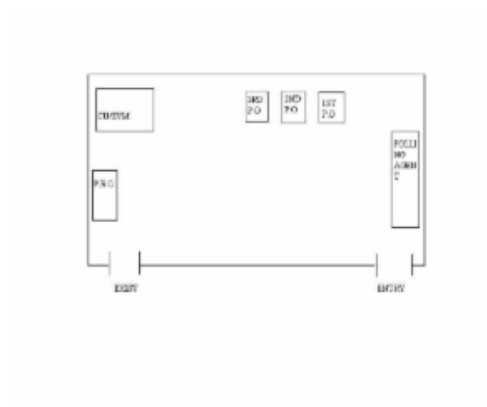

নির্বাচক নিবন্ধন আধিকারিকের স্বাক্ষর

Nazri Naksha

Google Map View

Polling Station Building Front View

Polling Station Front View

Cad View

Key MAP View

বিধানসভা নির্বাচনক্ষেত্রের নং, নাম : 283-বারাবানি
ভাগ নং, নাম : 1-বাঁধ পাড়া