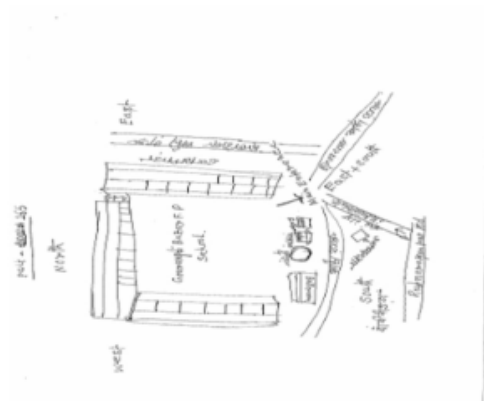

Nazri Naksha