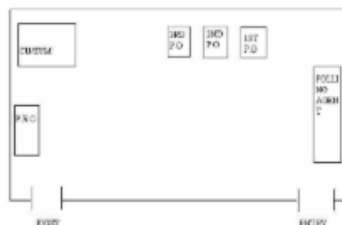

নির্বাচক নিবন্ধন আধিকারিকের স্বাক্ষর

Nazri Naksha

Google Map View

Polling Station Building Front View

Polling Station Front View

Cad View

Key MAP View

1	WB/38/258/414216	নাম : সোনামনি মেবান স্বামীর নাম: লখীরাম মাঝি বাড়ির নং : n0018 বয়স : 66 লিঙ্গ : মহিলা	ফটো উপলব্ধ	2	WB/38/258/414654	নাম : মদন টুডু পিতার নাম: বিতু টুডু বাড়ির নং : n0018 বয়স : 61 লিঙ্গ : পুরুষ	ফটো উপলব্ধ	3	DZD2790228	নাম : দুখু টুডু পিতার নাম: লক্ষীরাম টুডু বাড়ির নং : n0018 বয়স : 39 লিঙ্গ : পুরুষ	ফটো উপলব্ধ
4	WB/38/258/414623	নাম : মহঃইসলাম পিতার নাম: রফিক বাড়ির নং : n0016 বয়স : 69 লিঙ্গ : পুরুষ	ফটো উপলব্ধ	5	WB/38/258/414624	নাম : হাসিনা খাতুন স্বামীর নাম: ইসলাম মহম্মাদ বাড়ির নং : n0016 বয়স : 51 লিঙ্গ : মহিলা	ফটো উপলব্ধ	6	NRW1304427	নাম : রেশমা খাতুন পিতার নাম: ইসলাম মহম্মাদ বাড়ির নং : n0016 বয়স : 33 লিঙ্গ : মহিলা	ফটো উপলব্ধ
7	DZD3135407	নাম : মহঃ সাবীর পিতার নাম: মহঃ ইসলাম বাড়ির নং : n0016 বয়স : 38 লিঙ্গ : পুরুষ	ফটো উপলব্ধ	8	NRW1507482	নাম : খেরুন বিবি স্বামীর নাম: মহঃ সাবীর বাড়ির নং : n0016 বয়স : 34 লিঙ্গ : মহিলা	ফটো উপলব্ধ	9	NRW1398882	নাম : হাসিনা বিবি স্বামীর নাম: জামসেদ সেখ বাড়ির নং : n0016 বয়স : 32 লিঙ্গ : মহিলা	ফটো উপলব্ধ
10	NRW1398916	নাম : ইসলাম হুদুয়া পিতার নাম: আব্দুল মহঃ বাড়ির নং : n0016 বয়স : 39 লিঙ্গ : পুরুষ	ফটো উপলব্ধ	11	NRW1222603	নাম : আসমা বিবি স্বামীর নাম: ইসলাম আনসারী বাড়ির নং : n0016 বয়স : 39 লিঙ্গ : মহিলা	ফটো উপলব্ধ	12	NRW2142065	নাম : ছবি টুডু স্বামীর নাম: দিল্লী টুডু বাড়ির নং : n0016 বয়স : 39 লিঙ্গ : মহিলা	ফটো উপলব্ধ
13	TAG0855544	নাম : BANDH DHAORA স্বামীর নাম: BANDH DHAORA বাড়ির নং : BANDH DHAORA বয়স : 42 লিঙ্গ : মহিলা	ফটো উপলব্ধ	14	NRW1947241	নাম : সাবির আনসারী পিতার নাম: ইসলাম আনসারী বাড়ির নং : N0016 বয়স : 43 লিঙ্গ : পুরুষ	ফটো উপলব্ধ	15	HLR6521645	নাম : সীমা কুমারী পিতার নাম: শ্রুত ঠাকুর বাড়ির নং : 101 বয়স : 30 লিঙ্গ : মহিলা	ফটো উপলব্ধ
16	NRW2238426	নাম : শিবশংকর টুডু পিতার নাম: লডকা টুডু বাড়ির নং : বন্ধ তৌরা বয়স : 26 লিঙ্গ : পুরুষ	ফটো উপলব্ধ	17	NRW1698711	নাম : চুনলাল কিস্কু পিতার নাম: নিরাসন কিস্কু বাড়ির নং : n0009 বয়স : 28 লিঙ্গ : পুরুষ	ফটো উপলব্ধ	18	WB/38/258/414534	নাম : নিরাসন কিস্কু পিতার নাম: জীবন কিস্কু বাড়ির নং : n0009 বয়স : 61 লিঙ্গ : পুরুষ	ফটো উপলব্ধ
19	DZD2957470	নাম : লদকা টুডু পিতার নাম: লখীরাম টুডু বাড়ির নং : n0009 বয়স : 44 লিঙ্গ : পুরুষ	ফটো উপলব্ধ	20	NRW1221555	নাম : নুনলাল কিস্কু পিতার নাম: নিরাসন কিস্কু বাড়ির নং : n0009 বয়স : 35 লিঙ্গ : পুরুষ	ফটো উপলব্ধ	21	NRW1222504	নাম : লুগুমনি কিস্কু স্বামীর নাম: নুনলাল কিস্কু বাড়ির নং : n0009 বয়স : 34 লিঙ্গ : মহিলা	ফটো উপলব্ধ
22	WB/38/258/414042	নাম : সীতারাম কোল পিতার নাম: মেঘু কোল বাড়ির নং : n0004 বয়স : 58 লিঙ্গ : পুরুষ	ফটো উপলব্ধ	23	DZD3045705	নাম : সুনীল কোল পিতার নাম: সীতারাম কোল বাড়ির নং : n0004 বয়স : 38 লিঙ্গ : পুরুষ	ফটো উপলব্ধ	24	NRW1304443	নাম : মঞ্জু কোল স্বামীর নাম: সুনীল কোল বাড়ির নং : n0004 বয়স : 34 লিঙ্গ : মহিলা	ফটো উপলব্ধ
25	DZD2360881	নাম : হীরালাল কোল পিতার নাম: সাধু কোল বাড়ির নং : n0004 বয়স : 45 লিঙ্গ : পুরুষ	ফটো উপলব্ধ	26	DZD2360873	নাম : দুলালী কোল স্বামীর নাম: হীরালাল কোল বাড়ির নং : n0004 বয়স : 42 লিঙ্গ : মহিলা	ফটো উপলব্ধ	27	NRW1398965	নাম : রীনা কোল পিতার নাম: হীরালাল কোল বাড়ির নং : n0004 বয়স : 33 লিঙ্গ : মহিলা	ফটো উপলব্ধ
28	NRW1398957	নাম : নীরস কোল পিতার নাম: হীরালাল কোল বাড়ির নং : n0004 বয়স : 31 লিঙ্গ : পুরুষ	ফটো উপলব্ধ	29	DZD1721307	নাম : আশুয়া কোল পিতার নাম: দুঃখন কোল বাড়ির নং : n0005 বয়স : 46 লিঙ্গ : পুরুষ	ফটো উপলব্ধ	30	DZD1721315	নাম : ফুলকুমারী কোল স্বামীর নাম: আশুয়া কোল বাড়ির নং : n0005 বয়স : 44 লিঙ্গ : মহিলা	ফটো উপলব্ধ