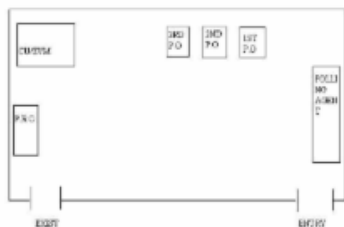

নির্বাচক নিবন্ধন আধিকারিকের স্বাক্ষর

Nazri Naksha

Google Map View

Polling Station Building Front View

Polling Station Front View

Cad View

Key MAP View

বিধানসভা নির্বাচনক্ষেত্রের নং, নাম : 283-বরাবান
ভাগ নং, নাম : 1-দিগল পাহাড়ীও দিগল পাহাড়ী কলিয়ারী