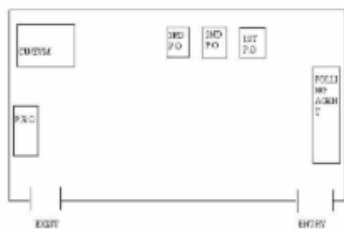

Nazri Naksha