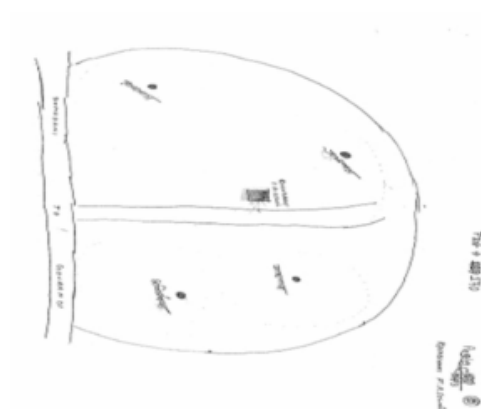

নির্বাচক নিবন্ধন আধিকারিকের স্বাক্ষর

Nazri Naksha

Google Map View

Polling Station Building Front View

Polling Station Front View

Cad View

Key MAP View

1	DZD2601359	নাম : দীনেশ কর্মকার পিতার নাম: ভজন কর্মকার বাড়ির নং : 29 বয়স : 40 লিঙ্গ : পুরুষ	ফটো উপলব্ধ	2	WB/38/258/423402	নাম : ভজন কর্মকার পিতার নাম: সন্তোষ কর্মকার বাড়ির নং : 29 বয়স : 66 লিঙ্গ : পুরুষ	ফটো উপলব্ধ	3	NRW2029015	নাম : সন্তা রাউৎ স্বামীর নাম: তাপস রাউৎ বাড়ির নং : এন0012 বয়স : 27 লিঙ্গ : মহিলা	ফটো উপলব্ধ
4	WB/38/258/426523	নাম : সন্ধ্যা রাউত স্বামীর নাম: শ্যামল রাউত বাড়ির নং : n0012 বয়স : 56 লিঙ্গ : মহিলা	ফটো উপলব্ধ	5	NRW0950055	নাম : তাপস রাউত পিতার নাম: শ্যামল রাউত বাড়ির নং : n0012 বয়স : 35 লিঙ্গ : পুরুষ	ফটো উপলব্ধ	6	NRW1226612	নাম : পিয়ালী রাউৎ পিতার নাম: শ্যামল রাউৎ বাড়ির নং : n0174 বয়স : 35 লিঙ্গ : মহিলা	ফটো উপলব্ধ
7	NRW2143626	নাম : রঞ্জিত কিস্কু মায়ের নাম: বাহমনি কিস্কু বাড়ির নং : এন0223 বয়স : 24 লিঙ্গ : পুরুষ	ফটো উপলব্ধ	8	WB/38/258/426472	নাম : আশুতোষ সাধু পিতার নাম: রামকিঙ্কর সাধু বাড়ির নং : n0024 বয়স : 62 লিঙ্গ : পুরুষ	ফটো উপলব্ধ	9	WB/38/258/426105	নাম : কাবেরী সাধু স্বামীর নাম: আশুতোষ সাধু বাড়ির নং : n0024 বয়স : 51 লিঙ্গ : মহিলা	ফটো উপলব্ধ
10	NRW1509512	নাম : রঞ্জন সাধু পিতার নাম: আশুতোষ সাধু বাড়ির নং : n0024 বয়স : 30 লিঙ্গ : পুরুষ	ফটো উপলব্ধ	11	WB/38/258/426008	নাম : সোমনাথ সাধু পিতার নাম: রামকিঙ্কর সাধু বাড়ির নং : n0024 বয়স : 57 লিঙ্গ : পুরুষ	ফটো উপলব্ধ	12	NRW1726934	নাম : পিন্টু গরুই পিতার নাম: পান্ডব গরুই বাড়ির নং : রাণা পাড়া বয়স : 30 লিঙ্গ : পুরুষ	ফটো উপলব্ধ
13	NRW2248565	নাম : আদিত্য সাধু পিতার নাম: রামকিঙ্কর সাধু বাড়ির নং : n0024 বয়স : 58 লিঙ্গ : পুরুষ	ফটো উপলব্ধ	14	NRW1830579	নাম : সঞ্জু গরুই পিতার নাম: পান্ডব গরুই বাড়ির নং : এন45 বয়স : 28 লিঙ্গ : পুরুষ	ফটো উপলব্ধ	15	NRW2183556	নাম : মুনমুন গরুই পিতার নাম: গৌতম গরুই বাড়ির নং : এন066 বয়স : 21 লিঙ্গ : মহিলা	ফটো উপলব্ধ
16	NRW2143972	নাম : সন্দীপ গরুই পিতার নাম: নিমাই গরুই বাড়ির নং : এন0066 বয়স : 26 লিঙ্গ : পুরুষ	ফটো উপলব্ধ	17	NRW2002590	নাম : মৌসুমী গরুই স্বামীর নাম: দয়াময় গরুই বাড়ির নং : N0045 বয়স : 26 লিঙ্গ : মহিলা	ফটো উপলব্ধ	18	NRW2029270	নাম : রাজু গোস্বামী পিতার নাম: উত্তম গোস্বামী বাড়ির নং : বয়স : 25 লিঙ্গ : পুরুষ	ফটো উপলব্ধ
19	NRW2143915	নাম : অপর্ণা দাস স্বামীর নাম: শ্রীকান্ত দাস বাড়ির নং : এন0005 বয়স : 25 লিঙ্গ : মহিলা	ফটো উপলব্ধ	20	NRW2143774	নাম : পিন্ধি বাউরী পিতার নাম: মানব বাউরী বাড়ির নং : এন0005 বয়স : 22 লিঙ্গ : মহিলা	ফটো উপলব্ধ	21	WB/38/258/426282	নাম : উত্তম গোস্বামী পিতার নাম: গুনময় গোস্বামী বাড়ির নং : n0005 বয়স : 60 লিঙ্গ : পুরুষ	ফটো উপলব্ধ
22	NRW1509603	নাম : সীমা গোস্বামী স্বামীর নাম: উত্তম গোস্বামী বাড়ির নং : n0005 বয়স : 44 লিঙ্গ : মহিলা	ফটো উপলব্ধ	23	NUM2690600	নাম : রাজু মাল পিতার নাম: দুর্জয় মাল বাড়ির নং : 01 বয়স : 21 লিঙ্গ : পুরুষ	ফটো উপলব্ধ	24	NRW2002608	নাম : অজয় বাউরী পিতার নাম: প্রনব বাউরী বাড়ির নং : N0036 বয়স : 24 লিঙ্গ : পুরুষ	ফটো উপলব্ধ
25	NRW2143493	নাম : সরূপ গরুই পিতার নাম: বিশ্বজিৎ গরুই বাড়ির নং : এন0044 বয়স : 24 লিঙ্গ : পুরুষ	ফটো উপলব্ধ	26	DZD0630186	নাম : স্বপনকুমার দাস পিতার নাম: হরিপদ দাস বাড়ির নং : n0006 বয়স : 67 লিঙ্গ : পুরুষ	ফটো উপলব্ধ	27	WB/38/258/426433	নাম : অশোক দাস স্বামীর নাম: স্বপন দাস বাড়ির নং : n0006 বয়স : 61 লিঙ্গ : মহিলা	ফটো উপলব্ধ
28	DZD1722420	নাম : সুজন কুমার দাস পিতার নাম: শ্যামাপদ দাস বাড়ির নং : n0006 বয়স : 48 লিঙ্গ : পুরুষ	ফটো উপলব্ধ	29	NRW1400811	নাম : পমিলা পাল স্বামীর নাম: দশরথ পাল বাড়ির নং : n0006 বয়স : 38 লিঙ্গ : মহিলা	ফটো উপলব্ধ	30	NRW0950030	নাম : বিরোজ দাস পিতার নাম: স্বপন কুমার দাস বাড়ির নং : n0006 বয়স : 35 লিঙ্গ : পুরুষ	ফটো উপলব্ধ