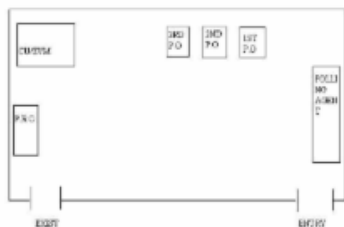

নির্বাচক নিবন্ধন আধিকারিকের স্বাক্ষর

Nazri Naksha

Google Map View

Polling Station Building Front View

Polling Station Front View

Cad View

Key MAP View

1 নাম : সুনয়না দেবী স্বামীর নাম: রামজিত রাম বাড়ির নং : n0482 বয়স : 61 লিঙ্গ : মহিলা	NRW0909606 ফটো উপলব্ধ	2 নাম : নাগমা পারভিন স্বামীর নাম: সৈয়দ গোলাম হাসনায়েন বাড়ির নং : n0327 বয়স : 47 লিঙ্গ : মহিলা	DZD2419372 ফটো উপলব্ধ	3 নাম : সঞ্জয় কুমার পিতার নাম: রামজিত রাম বাড়ির নং : n0479 বয়স : 33 লিঙ্গ : পুরুষ	NRW1354695 ফটো উপলব্ধ
4 নাম : জয়িতা অধিকারী পিতার নাম: মনোজ কুমার অধিকারী বাড়ির নং : n0509 বয়স : 27 লিঙ্গ : মহিলা	NRW1809862 ফটো উপলব্ধ	5 নাম : লক্ষী বাউরী স্বামীর নাম: জয়রাম বাউরী বাড়ির নং : n0473 বয়স : 45 লিঙ্গ : মহিলা	DZD3086113 ফটো উপলব্ধ	6 নাম : রুমি ভক্ত পিতার নাম: সুশীল রঞ্জন ভক্ত বাড়ির নং : n0053 বয়স : 57 লিঙ্গ : মহিলা	WB/38/258/078028 ফটো উপলব্ধ
7 নাম : রীনা বিশ্বাস স্বামীর নাম: শঙ্করদেব বিশ্বাস বাড়ির নং : n0465 বয়স : 49 লিঙ্গ : মহিলা	WB/11/074/237179 ফটো উপলব্ধ	8 নাম : অনন্যা বিশ্বাস পিতার নাম: শঙ্করদেব বিশ্বাস বাড়ির নং : n0467 বয়স : 30 লিঙ্গ : মহিলা	NRW1611300 ফটো উপলব্ধ	9 নাম : জয়রাম বাউরী পিতার নাম: তারাপদ বাউরী বাড়ির নং : n0474 বয়স : 46 লিঙ্গ : পুরুষ	DZD3086121 ফটো উপলব্ধ
10 নাম : অর্পিতা বাউরী পিতার নাম: জয়রাম বাউরী বাড়ির নং : দ/ও- জয়রাম বাউরী বয়স : 23 লিঙ্গ : মহিলা	NRW2262442 ফটো উপলব্ধ	11 নাম : অঙ্কিতা বাউরী পিতার নাম: জয়রাম বাউরী বাড়ির নং : কিয়ুআরএস নং 80 /এ বয়স : 21 লিঙ্গ : মহিলা	NRW2308898 ফটো উপলব্ধ	12 নাম : তারক নাথ দাস পিতার নাম: মনোরঞ্জন দাস বাড়ির নং : n0158 বয়স : 60 লিঙ্গ : পুরুষ	DZD2724862 ফটো উপলব্ধ
13 নাম : অনির্বান দাস পিতার নাম: তারক নাথ দাস বাড়ির নং : n0305 বয়স : 38 লিঙ্গ : পুরুষ	NRW1153212 ফটো উপলব্ধ	14 নাম : জুহি ধর স্বামীর নাম: প্লাবন কুমার ধর বাড়ির নং : n0513 বয়স : 42 লিঙ্গ : মহিলা	NRW1814797 ফটো উপলব্ধ	15 নাম : মিতা দও স্বামীর নাম: উৎপল দও বাড়ির নং : n0071 বয়স : 48 লিঙ্গ : মহিলা	NRW1707314 ফটো উপলব্ধ
16 নাম : আরিজীত দত্ত পিতার নাম: পথিক দত্ত বাড়ির নং : n0348 বয়স : 29 লিঙ্গ : পুরুষ	NRW1757608 ফটো উপলব্ধ	17 নাম : অয়নিক দত্ত পিতার নাম: পথিক দত্ত বাড়ির নং : n0348 বয়স : 27 লিঙ্গ : পুরুষ	NRW1757590 ফটো উপলব্ধ	18 নাম : নারায়ণ গঙ্গোপাধ্যায় পিতার নাম: রঘুনন্দন গঙ্গোপাধ্যায় বাড়ির নং : n0484 বয়স : 56 লিঙ্গ : পুরুষ	NRW1622513 ফটো উপলব্ধ
19 নাম : সৈয়দ গোলাম হাসনায়েন পিতার নাম: সৈয়দ গোলাম হককানি বাড়ির নং : n0326 বয়স : 66 লিঙ্গ : পুরুষ	DZD2419364 ফটো উপলব্ধ	20 নাম : আদুতা মজমদার পিতার নাম: দীপঙ্কর মজমদার বাড়ির নং : n0078 বয়স : 28 লিঙ্গ : মহিলা	NRW1622463 ফটো উপলব্ধ	21 নাম : কুদসিয়া তাসকিন মকদুমা পিতার নাম: সৈয়দ গুলাম হাসনায়েন বাড়ির নং : n0326 বয়স : 28 লিঙ্গ : মহিলা	NRW1622612 ফটো উপলব্ধ
22 নাম : মাস্টার মান্ডী পিতার নাম: লক্ষন মান্ডী বাড়ির নং : n0387 বয়স : 61 লিঙ্গ : পুরুষ	DZD3014941 ফটো উপলব্ধ	23 নাম : মোনালিসা মান্ডি পিতার নাম: মাস্টার মান্ডি বাড়ির নং : n0508 বয়স : 27 লিঙ্গ : মহিলা	NRW1814102 ফটো উপলব্ধ	24 নাম : প্রবীর কুমার মিত্র পিতার নাম: অমর প্রসাদ মিত্র বাড়ির নং : n0064 বয়স : 68 লিঙ্গ : পুরুষ	DZD2839975 ফটো উপলব্ধ
25 নাম : উমা মিত্র স্বামীর নাম: প্রবীর কুমার মিত্র বাড়ির নং : n0069 বয়স : 64 লিঙ্গ : মহিলা	DZD2839983 ফটো উপলব্ধ	26 নাম : প্রিয়াংকা পাঁজা পিতার নাম: আশীষ পাঁজা বাড়ির নং : n0476 বয়স : 32 লিঙ্গ : মহিলা	NRW1273838 ফটো উপলব্ধ	27 নাম : সুদেষ্কা পাঁজা পিতার নাম: আশীষ কুমার পাঁজা বাড়ির নং : n0030 বয়স : 28 লিঙ্গ : মহিলা	NRW1622422 ফটো উপলব্ধ
28 নাম : রামজিত রাম পিতার নাম: রাম সুরেশ রাম বাড়ির নং : n0483 বয়স : 66 লিঙ্গ : পুরুষ	NRW0909598 ফটো উপলব্ধ	29 নাম : শমিষ্ঠা রায় পিতার নাম: এস.কে রায় বাড়ির নং : n0191 বয়স : 46 লিঙ্গ : মহিলা	NRW0045112 ফটো উপলব্ধ	30 নাম : মিতা সরকার স্বামীর নাম: তুষার কান্তি সরকার বাড়ির নং : n0385 বয়স : 62 লিঙ্গ : মহিলা	WB/38/258/099778 ফটো উপলব্ধ