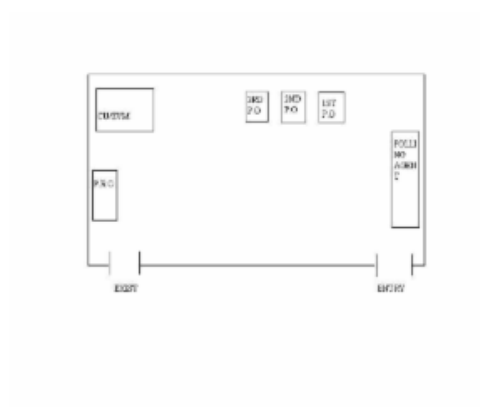

নির্বাচক নিবন্ধন আধিকারিকের স্বাক্ষর

Nazri Naksha

Google Map View

Polling Station Building Front View

Polling Station Front View

Cad View

Key MAP View

বিধানসভা নির্বাচনক্ষেত্রের নং, নাম : 283-বাবাবান
ভাগ নং, নাম : 1-কাঁটাপাহাড়ী গ্রাম