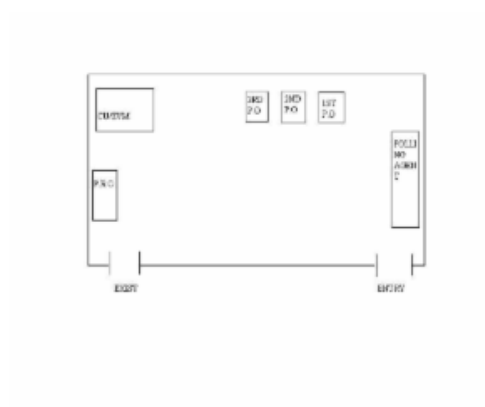

নির্বাচক নিবন্ধন আধিকারিকের স্বাক্ষর

Nazri Naksha

Google Map View

Polling Station Building Front View

Polling Station Front View

Cad View

Key MAP View

বিধানসভা নির্বাচনক্ষেত্রের নং, নাম : 283-বাবলু  
ভাগ নং, নাম : 1-গোরাগু কালিয়ারী দক্ষিণ, ভূইয়া পাড়া