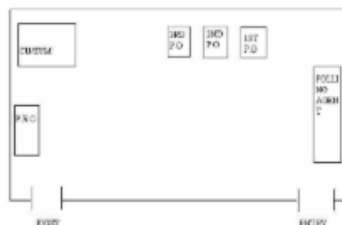

নির্বাচক নিবন্ধন আধিকারিকের স্বাক্ষর

Nazri Naksha

Google Map View

Polling Station Building Front View

Polling Station Front View

Cad View

Key MAP View

বিধানসভা নির্বাচনকেন্দ্রের নং, নাম : 283-বাবাবান
ভাগ নং, নাম : 1-আমুলিয়া গ্রাম