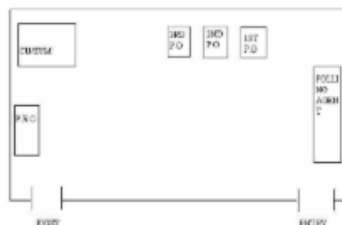

নির্বাচক নিবন্ধন আধিকারিকের স্বাক্ষর

Nazri Naksha

Google Map View

Polling Station Building Front View

Polling Station Front View

Cad View

Key MAP View

বিধানসভা নির্বাচনকেন্দ্রের নং, নাম : 283-বাবাবান
ভাগ নং, নাম : 1-ইসলাম পাড়া