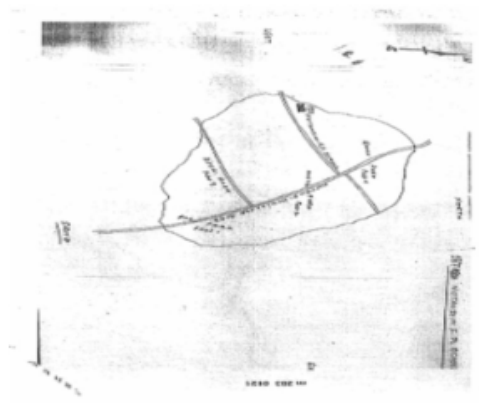

নির্বাচক নিবন্ধন আধিকারিকের স্বাক্ষর

Nazri Naksha

Google Map View

Polling Station Building Front View

Polling Station Front View

Cad View

Key MAP View

বিধানসভা নির্বাচনক্ষেত্রের নং, নাম : 283-বারাবানি
ভাগ নং, নাম : 1-দাস ও বাউরী পাড়া