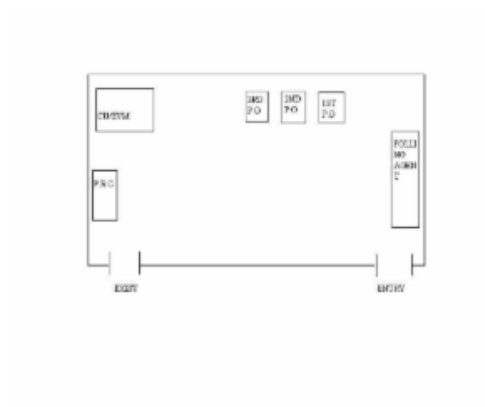

নির্বাচক নিবন্ধন আধিকারিকের স্বাক্ষর

Nazri Naksha

Google Map View

Polling Station Building Front View

Polling Station Front View

Cad View

Key MAP View

বিধানসভা নির্বাচনক্ষেত্রের নং, নাম : 283-বাবাবান
ভাগ নং, নাম : 1-গঁরাই পাড়া