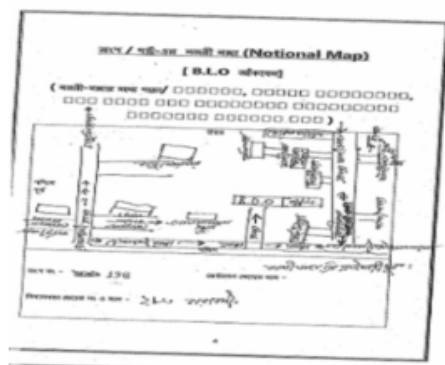

নির্বাচক নিবন্ধন আধিকারিকের স্বাক্ষর

Nazri Naksha

Google Map View

Polling Station Building Front View

Polling Station Front View

Cad View

Key MAP View

বিধানসভা নির্বাচনক্ষেত্রের নং, নাম : 283-বারাবানি
ভাগ নং, নাম : 1-মোলডাঙ্গা (আংশিক)