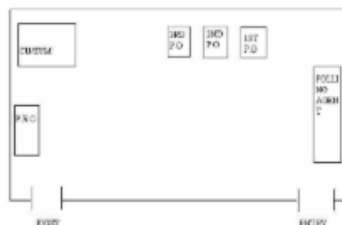

নির্বাচক নিবন্ধন আধিকারিকের স্বাক্ষর

Nazri Naksha

Google Map View

Polling Station Building Front View

Polling Station Front View

Cad View

Key MAP View

1 নাম : লক্ষণ বাহাদুর পিতার নাম: টেক বাহাদুর বাড়ির নং : n0472 বয়স : 50 লিঙ্গ : পুরুষ ফটো উপলব্ধ	DZD2419752	2 নাম : অরবিন্দ কুমার দাস পিতার নাম: রাম বাদন দাস বাড়ির নং : n0508 বয়স : 48 লিঙ্গ : পুরুষ ফটো উপলব্ধ	NRW0981852	3 নাম : সিমরান দাস পিতার নাম: অরবিন্দ কুমার দাস বাড়ির নং : কোয়ার্টার নং 32/এ বয়স : 23 লিঙ্গ : মহিলা ফটো উপলব্ধ	NRW2307825
4 নাম : শান্তি দেবী পিতার নাম: লাটে শোভাআকার থাপা বাড়ির নং : ক.রস নং-33সি বয়স : 54 লিঙ্গ : মহিলা ফটো উপলব্ধ	NRW2242444	5 নাম : কানাইলাল হাঁসদা পিতার নাম: করন চন্দ্র হাঁসদা বাড়ির নং : n0449 বয়স : 56 লিঙ্গ : পুরুষ ফটো উপলব্ধ	NRW1450238	6 নাম : লক্ষী হাঁসদা স্বামীর নাম: কানাইলাল হাঁসদা বাড়ির নং : n0456 বয়স : 53 লিঙ্গ : মহিলা ফটো উপলব্ধ	NRW1450311
7 নাম : শঙ্কর হরি পিতার নাম: জালান হরি বাড়ির নং : n0078 বয়স : 56 লিঙ্গ : পুরুষ ফটো উপলব্ধ	WB/38/258/084127	8 নাম : চিত্তাদেবী হরি স্বামীর নাম: শঙ্কর হরি বাড়ির নং : n0078 বয়স : 51 লিঙ্গ : মহিলা ফটো উপলব্ধ	WB/38/258/084440	9 নাম : সিকান্দর হাজরা পিতার নাম: ত্রিবেণী হাজরা বাড়ির নং : n0476 বয়স : 55 লিঙ্গ : পুরুষ ফটো উপলব্ধ	DZD2401073
10 নাম : প্রমিলা হাজরা স্বামীর নাম: সিকান্দর হাজরা বাড়ির নং : n0477 বয়স : 49 লিঙ্গ : মহিলা ফটো উপলব্ধ	DZD2401081	11 নাম : বিজয় কান্ত পাণ্ডে পিতার নাম: রামযোজ্ঞ পাণ্ডে বাড়ির নং : n0504 বয়স : 59 লিঙ্গ : পুরুষ ফটো উপলব্ধ	NRW1156017	12 নাম : অরুণ কুমার পাণ্ডে পিতার নাম: বিজয় কান্ত পাণ্ডে বাড়ির নং : n0505 বয়স : 36 লিঙ্গ : পুরুষ ফটো উপলব্ধ	NRW1017326
13 নাম : পূজা পান্ডে পিতার নাম: বিজয় কান্ত পান্ডে বাড়ির নং : n0503 বয়স : 33 লিঙ্গ : মহিলা ফটো উপলব্ধ	NRW1352376	14 নাম : জীতেন পাল পিতার নাম: রবীন পাল বাড়ির নং : n0265 বয়স : 76 লিঙ্গ : পুরুষ ফটো উপলব্ধ	NRW0060137	15 নাম : নিতীশ কুমার রাউৎ পিতার নাম: শঙ্কর রাউৎ বাড়ির নং : n0402 বয়স : 40 লিঙ্গ : পুরুষ ফটো উপলব্ধ	NRW1271600
16 নাম : সুমন্ত কুমার সেন পিতার নাম: পাঁচকাড়ি সেন বাড়ির নং : n0444 বয়স : 60 লিঙ্গ : পুরুষ ফটো উপলব্ধ	NRW1450162	17 নাম : সূতিকনা সেন স্বামীর নাম: সুমন্ত কুমার সেন বাড়ির নং : n0445 বয়স : 52 লিঙ্গ : মহিলা ফটো উপলব্ধ	NRW1450170	18 নাম : সঞ্জয় কুমার সিং পিতার নাম: রামনন্দ সিং বাড়ির নং : n0422 বয়স : 40 লিঙ্গ : পুরুষ ফটো উপলব্ধ	NRW1351899
19 নাম : রিতু দেবী সিং স্বামীর নাম: সন্ত কুমার সিং বাড়ির নং : n0403 বয়স : 40 লিঙ্গ : মহিলা ফটো উপলব্ধ	NRW1450386	20 নাম : দিলীপ মণ্ডল পিতার নাম: সতীশ মণ্ডল বাড়ির নং : 1A বয়স : 52 লিঙ্গ : পুরুষ ফটো উপলব্ধ	WB/38/258/084712	21 নাম : উদয় মুসিব পিতার নাম: দুর্গা মুসিব বাড়ির নং : 1A বয়স : 55 লিঙ্গ : পুরুষ ফটো উপলব্ধ	WB/38/258/084642
22 নাম : রোহিত ভেনিওয়াল পিতার নাম: রাজেশ ভেনিওয়াল বাড়ির নং : 1/এ বয়স : 23 লিঙ্গ : পুরুষ ফটো উপলব্ধ	NRW2048585	23 নাম : ইন্দল চৌহান পিতার নাম: পান্নালাল চৌহান বাড়ির নং : 2A বয়স : 50 লিঙ্গ : পুরুষ ফটো উপলব্ধ	WB/38/258/084167	24 নাম : মীনা দেবী স্বামীর নাম: হরিষ পাল বাড়ির নং : 2D বয়স : 56 লিঙ্গ : মহিলা ফটো উপলব্ধ	WB/38/258/084811
25 নাম : হরিষ পাল পিতার নাম: সুরজমল পাল বাড়ির নং : 2D বয়স : 59 লিঙ্গ : পুরুষ ফটো উপলব্ধ	WB/38/258/084812	26 নাম : চিন্ময় রায় পিতার নাম: দিলীপ কুমার রায় বাড়ির নং : 3A বয়স : 40 লিঙ্গ : পুরুষ ফটো উপলব্ধ	DZD3012465	27 নাম : অনুষ্ঠা সিং মায়ের নাম: নীলু সিং বাড়ির নং : 4/এ বয়স : 22 লিঙ্গ : মহিলা ফটো উপলব্ধ	NRW2178044
28 নাম : শ্রীপর্ণা ঘোষ পিতার নাম: সঞ্জল ঘোষ বাড়ির নং : 4b বয়স : 29 লিঙ্গ : মহিলা ফটো উপলব্ধ	NRW1623255	29 নাম : রাজেশ সাউ পিতার নাম: শীবচন সাউ বাড়ির নং : 5A বয়স : 51 লিঙ্গ : পুরুষ ফটো উপলব্ধ	DZD2416741	30 নাম : অনিলা সাউ স্বামীর নাম: রাজেশ সাউ বাড়ির নং : 5A বয়স : 49 লিঙ্গ : মহিলা ফটো উপলব্ধ	WB/38/258/084466