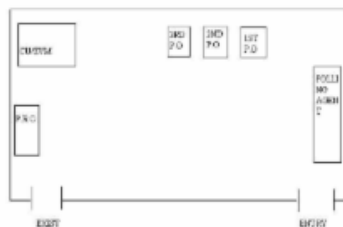

নির্বাচক নিবন্ধন আধিকারিকের স্বাক্ষর

Nazri Naksha

Google Map View

Polling Station Building Front View

Polling Station Front View

Cad View

Key MAP View

বিধানসভা নির্বাচনকেন্দ্রের নং, নাম : 283-বারাবানি  
ভাগ নং, নাম : 1-মেজিয়া বেড়