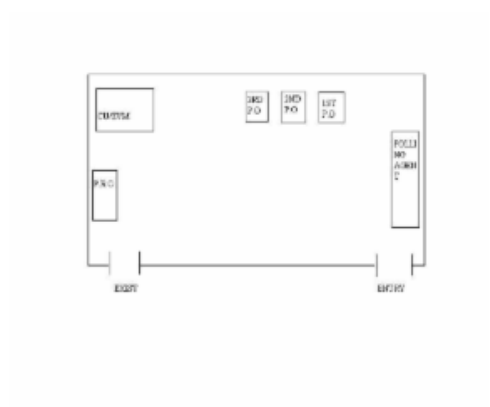

নির্বাচক নিবন্ধন আধিকারিকের স্বাক্ষর

Nazri Naksha

Google Map View

Polling Station Building Front View

Polling Station Front View

Cad View

Key MAP View

বিধানসভা নির্বাচনক্ষেত্রের নং, নাম : 283-বাবাবান  
ভাগ নং, নাম : 1-কুমোর পাড়া