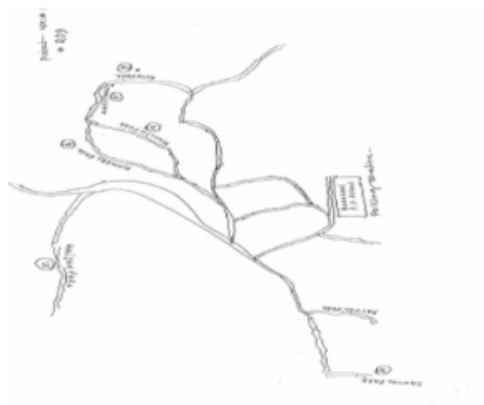

Nazri Naksha