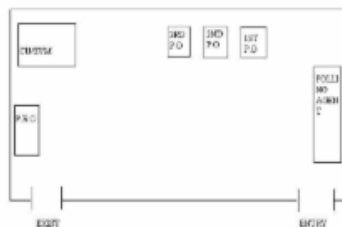

নির্বাচক নিবন্ধন আধিকারিকের স্বাক্ষর

Nazri Naksha

Google Map View

Polling Station Building Front View

Polling Station Front View

Cad View

Key MAP View

1	WB/38/258/519115	নাম : সামেনা বিবি স্বামীর নাম: সেখ রহমান বাড়ির নং : n0014 বয়স : 76 লিঙ্গ : মহিলা	ফটো উপলব্ধ	2	NRW1115922	নাম : সেখ জব্বর পিতার নাম: সেখ রসিদ বাড়ির নং : n0016 বয়স : 34 লিঙ্গ : পুরুষ	ফটো উপলব্ধ	3	NRW1115914	নাম : সেখ নজরুল পিতার নাম: সেখ সাদ্দাম বাড়ির নং : n0004 বয়স : 42 লিঙ্গ : পুরুষ	ফটো উপলব্ধ
4	NRW1786276	নাম : সেখ সামিম পিতার নাম: সেখ রেজাবুল মোল্লা বাড়ির নং : n0149 বয়স : 26 লিঙ্গ : পুরুষ	ফটো উপলব্ধ	5	NRW1786409	নাম : মহঃ করন পিতার নাম: মহম্মাদ খলিল মিয়া বাড়ির নং : n0155 বয়স : 26 লিঙ্গ : পুরুষ	ফটো উপলব্ধ	6	NRW2308112	নাম : হাসিনা খাতুন স্বামীর নাম: মোহম্মাদ করণ বাড়ির নং : সি/ও- মোহম্মাদ করণ বয়স : 21 লিঙ্গ : মহিলা	ফটো উপলব্ধ
7	WB/38/258/519217	নাম : জৈনব বিবি স্বামীর নাম: সেখ বারেক বাড়ির নং : n0004 বয়স : 73 লিঙ্গ : মহিলা	ফটো উপলব্ধ	8	NRW1415488	নাম : রুনা বিবি স্বামীর নাম: সেখ আক্তার আলি বাড়ির নং : n0003 বয়স : 31 লিঙ্গ : মহিলা	ফটো উপলব্ধ	9	DZD1729797	নাম : সেখ আক্তার আলি পিতার নাম: সেখ হাকিম বাড়ির নং : n0003 বয়স : 47 লিঙ্গ : পুরুষ	ফটো উপলব্ধ
10	DZD1733393	নাম : মোক্তার সেখ পিতার নাম: হাকিম সেখ বাড়ির নং : n0003 বয়স : 48 লিঙ্গ : পুরুষ	ফটো উপলব্ধ	11	NRW1115948	নাম : ফরিদাবিবি স্বামীর নাম: সেখ হাসিবুল বাড়ির নং : n0001 বয়স : 36 লিঙ্গ : মহিলা	ফটো উপলব্ধ	12	NRW1316629	নাম : সেখ এনামুল মায়ের নাম: আজারুল বিবি বাড়ির নং : n0001 বয়স : 33 লিঙ্গ : পুরুষ	ফটো উপলব্ধ
13	NRW1316611	নাম : সেখ মসগুল মায়ের নাম: আজারুল বিবি বাড়ির নং : n0001 বয়স : 39 লিঙ্গ : পুরুষ	ফটো উপলব্ধ	14	DZD2803211	নাম : সেখ হাকিম পিতার নাম: সেখ সামসুদ্দিন বাড়ির নং : n0001 বয়স : 30 লিঙ্গ : পুরুষ	ফটো উপলব্ধ	15	NRW2257897	নাম : আজারুল বিবি স্বামীর নাম: সামসুদ্দিন বাড়ির নং : n0001 বয়স : 65 লিঙ্গ : মহিলা	ফটো উপলব্ধ
16	WB/38/258/519623	নাম : নয়িমা খাতুন স্বামীর নাম: সেখ হকিম বাড়ির নং : n0003 বয়স : 71 লিঙ্গ : মহিলা	ফটো উপলব্ধ	17	NRW1746007	নাম : আজিমা খাতুন স্বামীর নাম: সেখ এনামুল বাড়ির নং : n0001 বয়স : 30 লিঙ্গ : মহিলা	ফটো উপলব্ধ	18	NRW1746239	নাম : আজিমা বিবি স্বামীর নাম: মসগুল সেখ বাড়ির নং : n0001 বয়স : 33 লিঙ্গ : মহিলা	ফটো উপলব্ধ
19	NRW1115963	নাম : সেখ সফিক হোসেন পিতার নাম: সেখ নাজির সাগা বাড়ির নং : n0004 বয়স : 36 লিঙ্গ : পুরুষ	ফটো উপলব্ধ	20	MYB2518173	নাম : সঞ্জিতা বিবি স্বামীর নাম: লিকু সেখ বাড়ির নং : n0001 বয়স : 39 লিঙ্গ : মহিলা	ফটো উপলব্ধ	21	MYB2463057	নাম : সেখ আরমান পিতার নাম: আসলাম সেখ বাড়ির নং : n0128 বয়স : 33 লিঙ্গ : পুরুষ	ফটো উপলব্ধ
22	MYB1266352	নাম : সকিলা বিবি স্বামীর নাম: আসলাম সেখ বাড়ির নং : N0135 বয়স : 57 লিঙ্গ : মহিলা	ফটো উপলব্ধ	23	XTG1353952	নাম : সেখ নইম পিতার নাম: সেখ আসলাম বাড়ির নং : বাবাবানী বয়স : 33 লিঙ্গ : পুরুষ	ফটো উপলব্ধ	24	NRW2028272	নাম : সেখ মুরতাজ পিতার নাম: সেখ নজরুল বাড়ির নং : বয়স : 25 লিঙ্গ : পুরুষ	ফটো উপলব্ধ
25	NRW2028637	নাম : সেখ রমজান পিতার নাম: সেখ করিম বাড়ির নং : - বয়স : 24 লিঙ্গ : পুরুষ	ফটো উপলব্ধ	26	DZD3058047	নাম : কহিনুর খাতুন স্বামীর নাম: মোক্তার সেখ বাড়ির নং : n0003 বয়স : 38 লিঙ্গ : মহিলা	ফটো উপলব্ধ	27	NRW2241503	নাম : সেখ হাজীবুল পিতার নাম: সেখ হাশিবুল বাড়ির নং : 0182 বয়স : 24 লিঙ্গ : পুরুষ	ফটো উপলব্ধ
28	NRW2143279	নাম : নুসরত পারভিন স্বামীর নাম: সেখ ইব্রাহিম মোল্লা বাড়ির নং : এন0125 বয়স : 26 লিঙ্গ : মহিলা	ফটো উপলব্ধ	29	NRW2143303	নাম : অনল মূর্মু পিতার নাম: মালিন্দ মূর্মু বাড়ির নং : এন0045 বয়স : 23 লিঙ্গ : পুরুষ	ফটো উপলব্ধ	30	WB/38/258/519161	নাম : আশেরা বিবি স্বামীর নাম: সেখ আজুমোল্লা বাড়ির নং : n0008 বয়স : 63 লিঙ্গ : মহিলা	ফটো উপলব্ধ