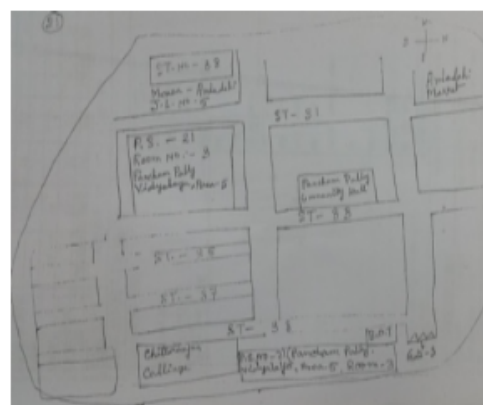

নির্বাচক নিবন্ধন আধিকারিকের স্বাক্ষর

Nazri Naksha

Google Map View

Polling Station Building Front View

Polling Station Front View

Cad View

Key MAP View

1 নাম : জানকী দেবী স্বামীর নাম: বাসুদেও শর্মা বাড়ির নং : n0237 বয়স : 72 লিঙ্গ : মহিলা	NRW1450626	ফটো উপলব্ধ	2 নাম : রামকুমার পিতার নাম: রাম বিকাশ প্রসাদ বাড়ির নং : n0231 বয়স : 49 লিঙ্গ : পুরুষ	WB/38/258/066786	ফটো উপলব্ধ	3 নাম : বাহাদুর গণেশ পিতার নাম: দিল বাহাদুর বাড়ির নং : n0058 বয়স : 48 লিঙ্গ : পুরুষ	DZD2418234	ফটো উপলব্ধ
4 নাম : পুষ্পা দেবী স্বামীর নাম: রামকুমার বাড়ির নং : n0290 বয়স : 48 লিঙ্গ : মহিলা	NRW1689140	ফটো উপলব্ধ	5 নাম : সুমন্তি বাল্লিকি স্বামীর নাম: নানক চন্দ্র বাল্লিকি বাড়ির নং : n0045 বয়স : 69 লিঙ্গ : মহিলা	WB/38/258/087386	ফটো উপলব্ধ	6 নাম : শ্রীমতী ললিতা দেবী স্বামীর নাম: কুন্দন পাসওয়ান বাড়ির নং : n0015 বয়স : 53 লিঙ্গ : মহিলা	NRW1707686	ফটো উপলব্ধ
7 নাম : মনিকা কুমারী পিতার নাম: কুন্দন পাশোয়ান বাড়ির নং : n0299 বয়স : 30 লিঙ্গ : মহিলা	NRW1689231	ফটো উপলব্ধ	8 নাম : গাঙ্গী মুখার্জী স্বামীর নাম: পরিমল মুখোপাধ্যায় বাড়ির নং : n0253 বয়স : 49 লিঙ্গ : মহিলা	DZD2508117	ফটো উপলব্ধ	9 নাম : কুন্দন পাশোয়ান পিতার নাম: উমেশ পাশোয়ান বাড়ির নং : n0295 বয়স : 58 লিঙ্গ : পুরুষ	DWZ0619916	ফটো উপলব্ধ
10 নাম : অরিন্জিৎ পাল পিতার নাম: দেবশীষ পাল বাড়ির নং : n0015 বয়স : 27 লিঙ্গ : পুরুষ	NRW1707702	ফটো উপলব্ধ	11 নাম : রঞ্জনা শর্মা স্বামীর নাম: অমরেন্দ্র কুমার শর্মা বাড়ির নং : n0235 বয়স : 46 লিঙ্গ : মহিলা	NRW1450600	ফটো উপলব্ধ	12 নাম : ভোরান কুমার মায়ের নাম: লাড় দেবী বাড়ির নং : 2A বয়স : 49 লিঙ্গ : পুরুষ	DZD2727352	ফটো উপলব্ধ
13 নাম : সুজাদা দেবী মায়ের নাম: ইন্দল কুমার বাড়ির নং : 2A বয়স : 44 লিঙ্গ : মহিলা	DZD2727360	ফটো উপলব্ধ	14 নাম : দীপক কুমার পিতার নাম: স্বর্গীয় মনোজ কুমার বাড়ির নং : 7ডি বয়স : 28 লিঙ্গ : পুরুষ	NRW2247211	ফটো উপলব্ধ	15 নাম : প্রকাশ কুমার পিতার নাম: স্বর্গীয় মনোজ কুমার বাড়ির নং : 7/ডি বয়স : 25 লিঙ্গ : পুরুষ	NRW2247054	ফটো উপলব্ধ
16 নাম : রোশন কুমার পিতার নাম: স্বর্গীয় মনোজ কুমার বাড়ির নং : 7/ডি বয়স : 22 লিঙ্গ : পুরুষ	NRW2247062	ফটো উপলব্ধ	17 নাম : রিতেশ কুমার পিতার নাম: শ্রী রামেশ্বর প্রসাদ বাড়ির নং : 8D বয়স : 52 লিঙ্গ : পুরুষ	WB/38/258/066302	ফটো উপলব্ধ	18 নাম : অঞ্জু প্রসাদ স্বামীর নাম: রিতেশ কুমার বাড়ির নং : 8D বয়স : 37 লিঙ্গ : মহিলা	NRW1561992	ফটো উপলব্ধ
19 নাম : মনোজ বাল্লিকী পিতার নাম: নানক চন্দ্র বাল্লিকী বাড়ির নং : 9/a বয়স : 46 লিঙ্গ : পুরুষ	NRW1017482	ফটো উপলব্ধ	20 নাম : রমেশ কুমার বাল্লিকী পিতার নাম: নানক চন্দ্র বাল্লিকী বাড়ির নং : 9/a বয়স : 40 লিঙ্গ : পুরুষ	NRW1017466	ফটো উপলব্ধ	21 নাম : মহেশ বাল্লিকী পিতার নাম: নানক চাঁদ বাল্লিকী বাড়ির নং : 9/a বয়স : 36 লিঙ্গ : পুরুষ	NRW1450634	ফটো উপলব্ধ
22 নাম : স্বপ্না পাল স্বামীর নাম: দেবশীষ পাল বাড়ির নং : 9/B বয়স : 60 লিঙ্গ : মহিলা	NRW1546225	ফটো উপলব্ধ	23 নাম : রজনিস কুমার পিতার নাম: একাদশ প্রসাদ সিং বাড়ির নং : 9D বয়স : 42 লিঙ্গ : পুরুষ	DZD2419513	ফটো উপলব্ধ	24 নাম : সৌরী শঙ্কর সিং পিতার নাম: কেবলকুমার সিং বাড়ির নং : 9D বয়স : 46 লিঙ্গ : পুরুষ	DZD2418333	ফটো উপলব্ধ
25 নাম : রাহুল কুমার সিং পিতার নাম: সৌরী শঙ্কর সিং বাড়ির নং : 9/ডি বয়স : 28 লিঙ্গ : পুরুষ	NRW1988260	ফটো উপলব্ধ	26 নাম : অমিতা দেবী স্বামীর নাম: সুনিল কুমার বাড়ির নং : 10B বয়স : 48 লিঙ্গ : মহিলা	DZD3085032	ফটো উপলব্ধ	27 নাম : সুনিল কুমার পিতার নাম: নাগ নারায়ন প্রসাদ বাড়ির নং : 10B বয়স : 54 লিঙ্গ : পুরুষ	DZD3085024	ফটো উপলব্ধ
28 নাম : হৃদয় নন্দন রাম পিতার নাম: চন্দ্রমা রাম বাড়ির নং : 10C বয়স : 69 লিঙ্গ : পুরুষ	DZD2418366	ফটো উপলব্ধ	29 নাম : মমতা কুমারী পিতার নাম: শিবশঙ্কর সিং বাড়ির নং : 10D বয়স : 39 লিঙ্গ : মহিলা	DZD3085271	ফটো উপলব্ধ	30 নাম : রনিজত কুমার প্রসাদ পিতার নাম: প্রভুনাথ প্রসাদ বাড়ির নং : 10D বয়স : 48 লিঙ্গ : পুরুষ	WB/38/258/087113	ফটো উপলব্ধ