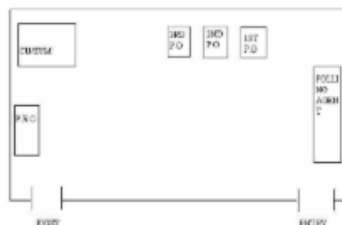

নির্বাচক নিবন্ধন আধিকারিকের স্বাক্ষর

Nazri Naksha

Google Map View

Polling Station Building Front View

Polling Station Front View

Cad View

Key MAP View

1 নাম : বীরবল কোড়া পিতার নাম: ঋষি কোড়া বাড়ির নং : n0065 বয়স : 67 লিঙ্গ : পুরুষ	DZD0829754 ফটো উপলব্ধ	2 নাম : ইন্দ্রিা কোড়া স্বামীর নাম: বীরবল কোড়া বাড়ির নং : n0065 বয়স : 59 লিঙ্গ : মহিলা	DZD0829762 ফটো উপলব্ধ	3 নাম : শীলা কোড়া পিতার নাম: বীরবল কোড়া বাড়ির নং : n0065 বয়স : 34 লিঙ্গ : মহিলা	NRW1316967 ফটো উপলব্ধ
4 নাম : ইন্দ্রজিৎ কোড়া পিতার নাম: বীরবল কোড়া বাড়ির নং : n0065 বয়স : 30 লিঙ্গ : পুরুষ	NRW1526680 ফটো উপলব্ধ	5 নাম : সুরজিত কোড়া পিতার নাম: বীরবল কোড়া বাড়ির নং : n0065 বয়স : 39 লিঙ্গ : পুরুষ	DZD3148293 ফটো উপলব্ধ	6 নাম : মৌসুমী দাস পিতার নাম: বাবলু নাথ বাড়ির নং : এন0065 বয়স : 26 লিঙ্গ : মহিলা	NRW1809037 ফটো উপলব্ধ
7 নাম : সোনালী ঘোষ স্বামীর নাম: উজ্জ্বল ঘোষ বাড়ির নং : n0095 বয়স : 38 লিঙ্গ : মহিলা	DZD3148186 ফটো উপলব্ধ	8 নাম : অক্ষয় ঘোষ পিতার নাম: লালমোহন ঘোষ বাড়ির নং : n0060 বয়স : 32 লিঙ্গ : পুরুষ	NRW1316959 ফটো উপলব্ধ	9 নাম : সোনালি ঘোষ স্বামীর নাম: স্বপন কুমার ঘোষ বাড়ির নং : এন0084 বয়স : 38 লিঙ্গ : মহিলা	NRW2028975 ফটো উপলব্ধ
10 নাম : আলোয়া ঘোষ মায়ের নাম: বনুরানী ঘোষ বাড়ির নং : এন0094 বয়স : 29 লিঙ্গ : পুরুষ	NRW2028801 ফটো উপলব্ধ	11 নাম : আরতি ঘোষ পিতার নাম: ধীরেন ঘোষ বাড়ির নং : এন0073 বয়স : 23 লিঙ্গ : মহিলা	NRW2028884 ফটো উপলব্ধ	12 নাম : অর্চনা ঘোষ স্বামীর নাম: অসীম ঘোষ বাড়ির নং : n0084 বয়স : 33 লিঙ্গ : মহিলা	NRW1853761 ফটো উপলব্ধ
13 নাম : প্রিয়ান্বিতা ঘোষ পিতার নাম: ধীরেন ঘোষ বাড়ির নং : n0073 বয়স : 25 লিঙ্গ : মহিলা	NRW1854447 ফটো উপলব্ধ	14 নাম : শান্তিনারী ঘোষ স্বামীর নাম: রঞ্জিত ঘোষ বাড়ির নং : n0084 বয়স : 55 লিঙ্গ : মহিলা	WB/38/258/558087 ফটো উপলব্ধ	15 নাম : শীলা ঘোষ স্বামীর নাম: চন্দন ঘোষ বাড়ির নং : n0082 বয়স : 37 লিঙ্গ : মহিলা	NRW1674779 ফটো উপলব্ধ
16 নাম : পার্বতী ঘোষ পিতার নাম: ধীরেন ঘোষ বাড়ির নং : n0073 বয়স : 27 লিঙ্গ : মহিলা	NRW1746353 ফটো উপলব্ধ	17 নাম : দুর্গা ঘোষ স্বামীর নাম: কাজল ঘোষ বাড়ির নং : n0083 বয়স : 44 লিঙ্গ : মহিলা	NRW1674753 ফটো উপলব্ধ	18 নাম : কৌরবী ঘোষ স্বামীর নাম: নীলকণ্ঠ ঘোষ বাড়ির নং : n0042 বয়স : 27 লিঙ্গ : মহিলা	NRW1786771 ফটো উপলব্ধ
19 নাম : অক্ষয় ঘোষ পিতার নাম: কালীপদ ঘোষ বাড়ির নং : এন2546 বয়স : 25 লিঙ্গ : পুরুষ	NRW2199511 ফটো উপলব্ধ	20 নাম : বর্নালী ঘোষ স্বামীর নাম: ধীরেন ঘোষ বাড়ির নং : n0073 বয়স : 47 লিঙ্গ : মহিলা	NRW2189595 ফটো উপলব্ধ	21 নাম : দুলাল ঘোষ পিতার নাম: বলাই ঘোষ বাড়ির নং : n0060 বয়স : 72 লিঙ্গ : পুরুষ	WB/38/258/558278 ফটো উপলব্ধ
22 নাম : মানিক ঘোষ পিতার নাম: অনিল ঘোষ বাড়ির নং : n0063 বয়স : 63 লিঙ্গ : পুরুষ	WB/38/258/558274 ফটো উপলব্ধ	23 নাম : গীতা ঘোষ স্বামীর নাম: মানিক ঘোষ বাড়ির নং : n0063 বয়স : 58 লিঙ্গ : মহিলা	WB/38/258/558056 ফটো উপলব্ধ	24 নাম : আশীষ ঘোষ পিতার নাম: মানিক ঘোষ বাড়ির নং : n0063 বয়স : 40 লিঙ্গ : পুরুষ	DZD2651412 ফটো উপলব্ধ
25 নাম : ইতু ঘোষ স্বামীর নাম: আশীষ ঘোষ বাড়ির নং : n0063 বয়স : 37 লিঙ্গ : মহিলা	NRW1526722 ফটো উপলব্ধ	26 নাম : ধীরেন ঘোষ পিতার নাম: অনিল ঘোষ বাড়ির নং : n0073 বয়স : 53 লিঙ্গ : পুরুষ	DZD2978021 ফটো উপলব্ধ	27 নাম : শিবনাথ ঘোষ পিতার নাম: ধীরেন ঘোষ বাড়ির নং : এন0073 বয়স : 20 লিঙ্গ : মহিলা	NRW2282390 ফটো উপলব্ধ
28 নাম : ভাবুরানী ঘোষ স্বামীর নাম: স্বর্নরেনু ঘোষ বাড়ির নং : n0082 বয়স : 56 লিঙ্গ : মহিলা	WB/38/258/558101 ফটো উপলব্ধ	29 নাম : নীলকণ্ঠ ঘোষ পিতার নাম: স্বর্নরেনু ঘোষ বাড়ির নং : n0082 বয়স : 34 লিঙ্গ : পুরুষ	NRW1316942 ফটো উপলব্ধ	30 নাম : টুকুবালা ঘোষ স্বামীর নাম: রামপদ ঘোষ বাড়ির নং : n0083 বয়স : 73 লিঙ্গ : মহিলা	WB/38/258/558103 ফটো উপলব্ধ