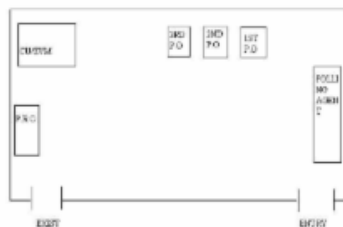

নির্বাচক নিবন্ধন আধিকারিকের স্বাক্ষর

Nazri Naksha

Google Map View

Polling Station Building Front View

Polling Station Front View

Cad View

Key MAP View

1	WB/38/258/525062	নাম : শোভা কর্মকার স্বামীর নাম: দিলীপ কর্মকার বাড়ির নং : n0078 বয়স : 54 লিঙ্গ : মহিলা	ফটো উপলব্ধ	2	NRW1416767	নাম : দেবজিৎ কর্মকার পিতার নাম: দিলীপ কর্মকার বাড়ির নং : n0078 বয়স : 31 লিঙ্গ : পুরুষ	ফটো উপলব্ধ	3	NRW2136745	নাম : মীরা কর্মকার স্বামীর নাম: গোরচাঁদ কর্মকার বাড়ির নং : n0086 বয়স : 66 লিঙ্গ : মহিলা	ফটো উপলব্ধ
4	DZD1334069	নাম : আনন্দ কর্মকার পিতার নাম: গোরচাঁদ কর্মকার বাড়ির নং : n0086 বয়স : 47 লিঙ্গ : পুরুষ	ফটো উপলব্ধ	5	NRW1243690	নাম : আল্পনা কর্মকার স্বামীর নাম: আনন্দ কর্মকার বাড়ির নং : n0086 বয়স : 41 লিঙ্গ : মহিলা	ফটো উপলব্ধ	6	DZD2653798	নাম : দীনেশ কর্মকার পিতার নাম: গোরচাঁদ কর্মকার বাড়ির নং : n0086 বয়স : 43 লিঙ্গ : পুরুষ	ফটো উপলব্ধ
7	NRW2145738	নাম : মান্নি কর্মকার পিতার নাম: আনন্দ কর্মকার বাড়ির নং : এন0201 বয়স : 22 লিঙ্গ : মহিলা	ফটো উপলব্ধ	8	NRW1527845	নাম : শিউলী কর্মকার স্বামীর নাম: ভবেশ কর্মকার বাড়ির নং : n0086 বয়স : 32 লিঙ্গ : মহিলা	ফটো উপলব্ধ	9	NRW1844141	নাম : পিষু মন্ডল স্বামীর নাম: মনোজ কুমার মন্ডল বাড়ির নং : n0078 বয়স : 29 লিঙ্গ : মহিলা	ফটো উপলব্ধ
10	NRW1844604	নাম : বিক্রম গরুই পিতার নাম: পদ্মা পলাশ গরুই বাড়ির নং : n0086 বয়স : 25 লিঙ্গ : পুরুষ	ফটো উপলব্ধ	11	NRW2280139	নাম : রিয়া কর্মকার পিতার নাম: আনন্দ কর্মকার বাড়ির নং : ভানোরা বয়স : 20 লিঙ্গ : মহিলা	ফটো উপলব্ধ	12	WB/38/258/525275	নাম : দিলীপ কুমার কর্মকার পিতার নাম: অনিল কর্মকার বাড়ির নং : n0078 বয়স : 59 লিঙ্গ : পুরুষ	ফটো উপলব্ধ
13	NRW2303154	নাম : দীপেন গরুই পিতার নাম: বুধন গরুই বাড়ির নং : n0004 বয়স : 54 লিঙ্গ : পুরুষ	ফটো উপলব্ধ	14	WB/38/258/525716	নাম : রঘুনাথ গরুই পিতার নাম: অনিল গরুই বাড়ির নং : n0035 বয়স : 56 লিঙ্গ : পুরুষ	ফটো উপলব্ধ	15	NRW1701432	নাম : পিউ গরুই পিতার নাম: যাদব গরুই বাড়ির নং : n0123 বয়স : 30 লিঙ্গ : মহিলা	ফটো উপলব্ধ
16	NRW1747112	নাম : মুনমুন গরুই স্বামীর নাম: অক্ষয় গরুই বাড়ির নং : n0098 বয়স : 30 লিঙ্গ : মহিলা	ফটো উপলব্ধ	17	NRW1747138	নাম : অজয় গরুই পিতার নাম: গৌড়ির গরুই বাড়ির নং : n0028 বয়স : 27 লিঙ্গ : পুরুষ	ফটো উপলব্ধ	18	NRW1747161	নাম : সম্পা গরুই পিতার নাম: সুরত গরুই বাড়ির নং : n0003 বয়স : 27 লিঙ্গ : মহিলা	ফটো উপলব্ধ
19	NRW2308484	নাম : মণ্টু গরুই পিতার নাম: বুধন গরুই বাড়ির নং : n0004 বয়স : 47 লিঙ্গ : পুরুষ	ফটো উপলব্ধ	20	DZD2279156	নাম : লক্ষীকান্ত গরুই পিতার নাম: মঙ্গল গরুই বাড়ির নং : n0124 বয়স : 45 লিঙ্গ : পুরুষ	ফটো উপলব্ধ	21	DZD2653905	নাম : বনু গরুই স্বামীর নাম: লক্ষীকান্ত গরুই বাড়ির নং : n0124 বয়স : 40 লিঙ্গ : মহিলা	ফটো উপলব্ধ
22	NRW1675560	নাম : টুম্পা গরুই স্বামীর নাম: বিকাশ গরুই বাড়ির নং : n0005 বয়স : 29 লিঙ্গ : মহিলা	ফটো উপলব্ধ	23	NRW1787159	নাম : অরিজিৎ গরুই পিতার নাম: অভয় গরুই বাড়ির নং : n0318 বয়স : 26 লিঙ্গ : পুরুষ	ফটো উপলব্ধ	24	NRW1787167	নাম : দীপিকা গরুই স্বামীর নাম: সুমন্ত গরুই বাড়ির নং : n0004 বয়স : 38 লিঙ্গ : মহিলা	ফটো উপলব্ধ
25	NRW1675610	নাম : সঞ্জয় গরুই পিতার নাম: নিরঞ্জন গরুই বাড়ির নং : n0033 বয়স : 28 লিঙ্গ : পুরুষ	ফটো উপলব্ধ	26	NRW1675628	নাম : অপর্ণা গড়াই স্বামীর নাম: অরুণ গড়াই বাড়ির নং : n0135 বয়স : 38 লিঙ্গ : মহিলা	ফটো উপলব্ধ	27	NRW1675677	নাম : সঞ্জয় গরুই পিতার নাম: ভরত গরুই বাড়ির নং : n0152 বয়স : 27 লিঙ্গ : পুরুষ	ফটো উপলব্ধ
28	NRW1243724	নাম : মামনি গরুই স্বামীর নাম: নিমাই গরুই বাড়ির নং : n0037 বয়স : 35 লিঙ্গ : মহিলা	ফটো উপলব্ধ	29	NRW0738799	নাম : সুবোধ গরুই পিতার নাম: লক্ষন গরুই বাড়ির নং : n0152 বয়স : 37 লিঙ্গ : পুরুষ	ফটো উপলব্ধ	30	WB/38/258/525024	নাম : অশোক গরুই পিতার নাম: গদাধর গরুই বাড়ির নং : n0055 বয়স : 65 লিঙ্গ : পুরুষ	ফটো উপলব্ধ