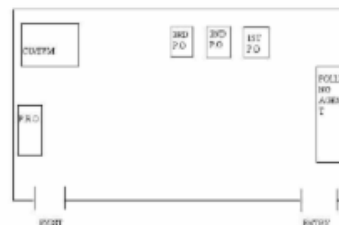

নির্বাচক নিবন্ধন আধিকারিকের স্বাক্ষর

Nazri Naksha

Google Map View

Polling Station Building Front View

Polling Station Front View

Cad View

Key MAP View

বিধানসভা নির্বাচনকেন্দ্রের নং, নাম : 283-বারাবনি  
ভাগ নং, নাম : 1-এজেন্টস বাংলা পাড়া