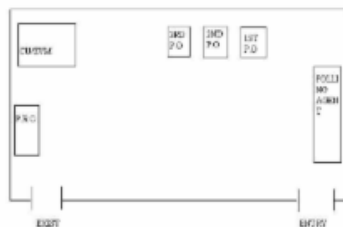

নির্বাচক নিবন্ধন আধিকারিকের স্বাক্ষর

Nazri Naksha

Google Map View

Polling Station Building Front View

Polling Station Front View

Cad View

Key MAP View

বিধানসভা নির্বাচনকেন্দ্রের নং, নাম : 283-বারাবানি  
ভাগ নং, নাম : 1-লক্ষন ধাওড়া