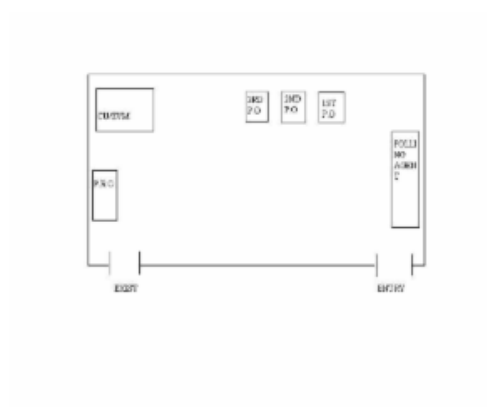

নির্বাচক নিবন্ধন আধিকারিকের স্বাক্ষর

Nazri Naksha

Google Map View

Polling Station Building Front View

Polling Station Front View

Cad View

Key MAP View

বিধানসভা নির্বাচনক্ষেত্রের নং, নাম : 283-বাবাবান
ভাগ নং, নাম : 1-পাহাড়বেড়া গোয়ালা পাড়া