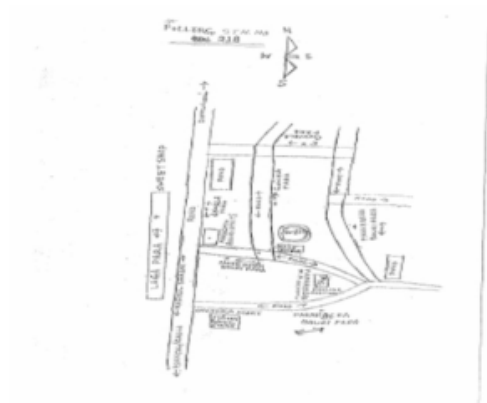

Nazri Naksha