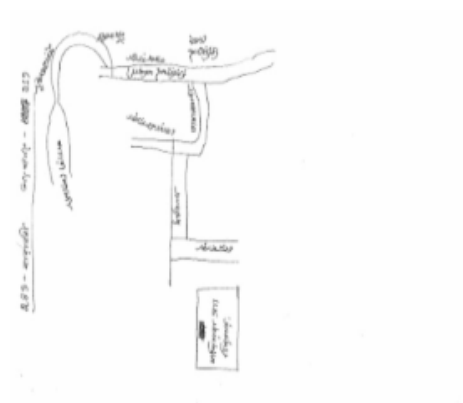

নির্বাচক তালিকা 2026 S25 পশ্চিমবঙ্গ

বিধানসভা নির্বাচনক্ষেত্রের নং, নাম ও সংরক্ষণের স্থিতি : 283 - বারাবনি (সাধারণ)		অংশ নং : 220			
বিধানসভা নির্বাচনক্ষেত্রটি যে লোকসভা নির্বাচনক্ষেত্রের / ক্ষেত্রসমূহের অন্তর্ভুক্ত তার নং, নাম ও সংরক্ষণ স্থিতি : 40 - আসানসোল (সাধারণ)					
1. সংশোধনের পূর্ণ বিবরণ					
সংশোধনের বৎসর :	2026	নির্বাচক তালিকার পরিচিতি :			
ভিত্তি তারিখ :	01-01-2026	বিশেষ নিবিড় সংশোধন ২০২৬ এর চূড়ান্ত ভোটার তালিকার সহিত 06-04-2026 তারিখ অবধি সংশোধিত নির্বাচক তালিকা			
সংশোধনের প্রকৃতি :	ধারাবাহিক সংশোধন 2026				
প্রকাশনার তারিখ :	06-04-2026				
2. অংশ ও নির্বাচনী এলাকার পূর্ণ বিবরণ :					
অংশের ভাগ নং ও নাম :					
1-মাজিয়াড়া ধর্মতলা,বেনেপাড়া ও গোয়ালাপাড়া		প্রধান শহর/গ্রাম : মাজিয়াড়া (সি.টি) ওয়ার্ড : থানা : বারাবনি গ্রাম পঞ্চায়েত : বারাবনি ব্লক : বারাবনী মহকুমা : আসানসোল সদর জেলা : পশ্চিম বর্ধমান পিন : 713330			
2-মাজিয়াড়া তামালতলা					
3-মাজিয়াড়া গিরমিষ্ট মোড়					
4-বাঁধডাঙা,বুয়ানডাঙ্গা ও বাগরাশোলা					
3. ভোট গ্রহন কেন্দ্রের পূর্ণ বিবরণ :					
ভোট গ্রহন কেন্দ্রের নং, নাম :		ভোট গ্রহন কেন্দ্রের শ্রেণী :		গ্রামীণ	
220 - মাজিয়াড়া প্রাথমিক বিদ্যালয়		এই অংশে সহায়ক ভোটগ্রহন কেন্দ্রের সংখ্যা :		0	
ভোট গ্রহন কেন্দ্রের ঠিকানা :					
মাজিয়াড়া প্রাথমিক বিদ্যালয়, রুম-১, মাজিয়াড়া					
4. নির্বাচকের সংখ্যা :					
প্রথম ক্রমিক নং	শেষ ক্রমিক নং	মোট সংখ্যা			
		পুরুষ	মহিলা	তৃতীয় লিঙ্গ	মোট
1	943	461	480	0	941

নির্বাচক নিবন্ধন আধিকারিকের স্বাক্ষর

Nazri Naksha

Google Map View

Polling Station Building Front View

Polling Station Front View

Cad View

Key MAP View

বিধানসভা নির্বাচনক্ষেত্রের নং, নাম : 283-বাবাবান
ভাগ নং, নাম : 1-মাজিয়াড়া ধর্মতলা,বেনেপাড়া ও গোয়ালাপাড়া