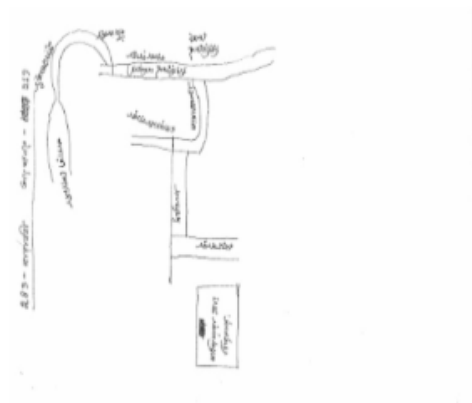

নির্বাচক তালিকা 2026 S25 পশ্চিমবঙ্গ

বিধানসভা নির্বাচনক্ষেত্রের নং, নাম ও সংরক্ষণের স্থিতি : 283 - বারাবনি (সাধারণ)		অংশ নং : 220			
বিধানসভা নির্বাচনক্ষেত্রটি যে লোকসভা নির্বাচনক্ষেত্রের / ক্ষেত্রসমূহের অন্তর্ভুক্ত তার নং, নাম ও সংরক্ষণ স্থিতি : 40 - আসানসোল (সাধারণ)					
1. সংশোধনের পূর্ণ বিবরণ					
সংশোধনের বৎসর :	2026	নির্বাচক তালিকার পরিচিতি :			
ভিত্তি তারিখ :	01-01-2026	বিশেষ নিবিড় সংশোধন ২০২৬ এর চূড়ান্ত ভোটার তালিকার সহিত 06-04-2026 তারিখ অবধি সংশোধিত নির্বাচক তালিকা			
সংশোধনের প্রকৃতি :	ধারাবাহিক সংশোধন 2026				
প্রকাশনার তারিখ :	06-04-2026				
2. অংশ ও নির্বাচনী এলাকার পূর্ণ বিবরণ :					
অংশের ভাগ নং ও নাম :					
1-মাজিয়াড়া ধর্মতলা,বেনেপাড়া ও গোয়ালাপাড়া		প্রধান শহর/গ্রাম : মাজিয়াড়া (সি.টি) ওয়ার্ড : থানা : বারাবনি গ্রাম পঞ্চায়েত : বারাবনি ব্লক : বারাবনী মহকুমা : আসানসোল সদর জেলা : পশ্চিম বর্ধমান পিন : 713330			
2-মাজিয়াড়া তামালতলা					
3-মাজিয়াড়া গিরমিষ্ট মোড়					
4-বাঁধডাঙা,বুয়ানডাঙ্গা ও বাগরাশোলা					
3. ভোট গ্রহন কেন্দ্রের পূর্ণ বিবরণ :					
ভোট গ্রহন কেন্দ্রের নং, নাম :		ভোট গ্রহন কেন্দ্রের শ্রেণী :		গ্রামীণ	
220 - মাজিয়াড়া প্রাথমিক বিদ্যালয়		এই অংশে সহায়ক ভোটগ্রহন কেন্দ্রের সংখ্যা :		0	
ভোট গ্রহন কেন্দ্রের ঠিকানা :					
মাজিয়াড়া প্রাথমিক বিদ্যালয়, রুম-১, মাজিয়াড়া					
4. নির্বাচকের সংখ্যা :					
প্রথম ক্রমিক নং	শেষ ক্রমিক নং	মোট সংখ্যা			
		পুরুষ	মহিলা	তৃতীয় লিঙ্গ	মোট
1	943	461	480	0	941

নির্বাচক নিবন্ধন আধিকারিকের স্বাক্ষর

Nazri Naksha

Google Map View

Polling Station Building Front View

Polling Station Front View

Cad View

Key MAP View

বিধানসভা নির্বাচনক্ষেত্রের নং, নাম : 283-বাবাবান
ভাগ নং, নাম : 1-মাজিয়াড়া ধর্মতলা,বেনেপাড়া ও গোয়ালাপাড়া