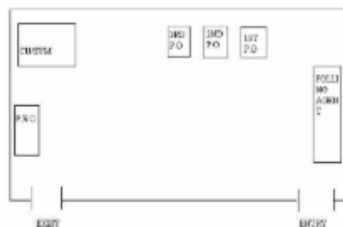

নির্বাচক নিবন্ধন আধিকারিকের স্বাক্ষর

Nazri Naksha

Google Map View

Polling Station Building Front View

Polling Station Front View

Cad View

Key MAP View

বিধানসভা নির্বাচনক্ষেত্রের নং, নাম : 283-বাবাভান
ভাগ নং, নাম : 1-হাসপাতাল,নুনী শ্মশানকালী মন্দির