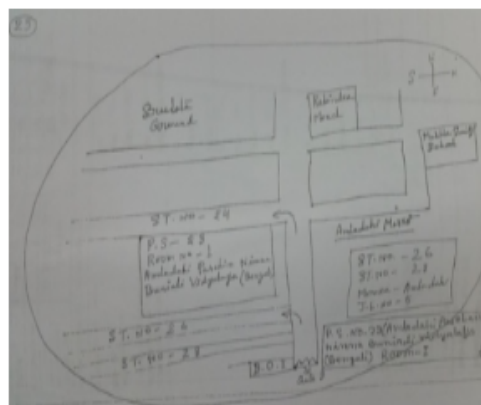

Key MAP View