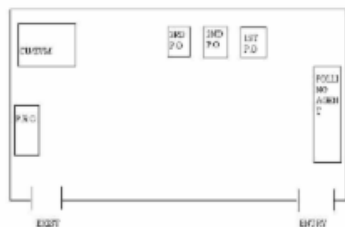

নির্বাচক নিবন্ধন আধিকারিকের স্বাক্ষর

Nazri Naksha

Google Map View

Polling Station Building Front View

Polling Station Front View

Cad View

Key MAP View

|   |                  |  |                  |   |                  |
|---|------------------|--|------------------|---|------------------|
| 1<br>নাম : বিমল গোস্ব<br>পিতার নাম: হান্দু গোস্ব<br>বাড়ির নং : n0037<br>বয়স : 51 লিঙ্গ : পুরুষ<br>ফটো উপলব্ধ            | WB/38/258/576153 | 2<br>নাম : ভাগ্যশ্রী ঘোষ<br>স্বামীর নাম: চন্দন ঘোষ<br>বাড়ির নং : N0002<br>বয়স : 26 লিঙ্গ : মহিলা<br>ফটো উপলব্ধ       | NRW1790773       | 3<br>নাম : শুবেন্দু ঘোষ<br>পিতার নাম: হারাধন ঘোষ<br>বাড়ির নং : N0005<br>বয়স : 28 লিঙ্গ : পুরুষ<br>ফটো উপলব্ধ      | NRW1790815       |
| 4<br>নাম : উৎপল ঘোষ<br>পিতার নাম: দুর্গাপদ ঘোষ<br>বাড়ির নং : n0004<br>বয়স : 46 লিঙ্গ : পুরুষ<br>ফটো উপলব্ধ              | DZD1336882       | 5<br>নাম : উজ্জল ঘোষ<br>পিতার নাম: দুর্গাপদ ঘোষ<br>বাড়ির নং : n0004<br>বয়স : 45 লিঙ্গ : পুরুষ<br>ফটো উপলব্ধ          | DZD1336890       | 6<br>নাম : জ্যোৎস্না ঘোষ<br>স্বামীর নাম: আয়েন ঘোষ<br>বাড়ির নং : n0004<br>বয়স : 45 লিঙ্গ : মহিলা<br>ফটো উপলব্ধ    | NRW1127737       |
| 7<br>নাম : প্রশান্ত ঘোষ<br>পিতার নাম: সুসার চন্দ্র ঘোষ<br>বাড়ির নং : n0013<br>বয়স : 33 লিঙ্গ : পুরুষ<br>ফটো উপলব্ধ      | NRW1249812       | 8<br>নাম : তৃপ্তা ঘোষ<br>স্বামীর নাম: উৎপল ঘোষ<br>বাড়ির নং : n0004<br>বয়স : 32 লিঙ্গ : মহিলা<br>ফটো উপলব্ধ           | NRW1680537       | 9<br>নাম : প্রতিমা ঘোষ<br>স্বামীর নাম: গুনময় ঘোষ<br>বাড়ির নং : n0009<br>বয়স : 32 লিঙ্গ : মহিলা<br>ফটো উপলব্ধ     | NRW1680545       |
| 10<br>নাম : কবিতা ঘোষ<br>স্বামীর নাম: উত্তম ঘোষ<br>বাড়ির নং : n0011<br>বয়স : 28 লিঙ্গ : মহিলা<br>ফটো উপলব্ধ             | NRW1680552       | 11<br>নাম : বকুল ঘোষ<br>স্বামীর নাম: প্রশান্ত ঘোষ<br>বাড়ির নং : n0013<br>বয়স : 35 লিঙ্গ : মহিলা<br>ফটো উপলব্ধ        | NRW1680578       | 12<br>নাম : অর্চনা ঘোষ<br>পিতার নাম: সাগর ঘোষ<br>বাড়ির নং : এন0004<br>বয়স : 28 লিঙ্গ : মহিলা<br>ফটো উপলব্ধ        | NRW1732361       |
| 13<br>নাম : কল্যাণী ঘোষ<br>স্বামীর নাম: কাশীনাথ ঘোষ<br>বাড়ির নং : n0001<br>বয়স : 74 লিঙ্গ : মহিলা<br>ফটো উপলব্ধ         | WB/38/258/576324 | 14<br>নাম : পরিমল ঘোষ<br>পিতার নাম: কাশীনাথ ঘোষ<br>বাড়ির নং : n0001<br>বয়স : 52 লিঙ্গ : পুরুষ<br>ফটো উপলব্ধ          | WB/38/258/576328 | 15<br>নাম : মানা ঘোষ<br>স্বামীর নাম: পরিমল ঘোষ<br>বাড়ির নং : n0001<br>বয়স : 45 লিঙ্গ : মহিলা<br>ফটো উপলব্ধ        | DZD3065059       |
| 16<br>নাম : চন্দন ঘোষ<br>পিতার নাম: ফটিক চন্দ্র ঘোষ<br>বাড়ির নং : n0002<br>বয়স : 38 লিঙ্গ : পুরুষ<br>ফটো উপলব্ধ         | DZD3065133       | 17<br>নাম : তাপস ঘোষ<br>পিতার নাম: ফটিক চন্দ্র ঘোষ<br>বাড়ির নং : n0002<br>বয়স : 33 লিঙ্গ : পুরুষ<br>ফটো উপলব্ধ       | NRW1422732       | 18<br>নাম : সোমেশ ঘোষ<br>পিতার নাম: ফটিক ঘোষ<br>বাড়ির নং : n0002<br>বয়স : 29 লিঙ্গ : পুরুষ<br>ফটো উপলব্ধ          | NRW1603356       |
| 19<br>নাম : সুভাষ চন্দ্র ঘোষ<br>পিতার নাম: নেপাল চন্দ্র ঘোষ<br>বাড়ির নং : n0003<br>বয়স : 70 লিঙ্গ : পুরুষ<br>ফটো উপলব্ধ | DZD0861435       | 20<br>নাম : নারয়নী ঘোষ<br>স্বামীর নাম: দুর্গাপদ ঘোষ<br>বাড়ির নং : n0004<br>বয়স : 63 লিঙ্গ : মহিলা<br>ফটো উপলব্ধ     | WB/38/258/576259 | 21<br>নাম : অপূর্ব ঘোষ<br>পিতার নাম: দুর্গাপদ ঘোষ<br>বাড়ির নং : 000<br>বয়স : 35 লিঙ্গ : পুরুষ<br>ফটো উপলব্ধ       | NRW1127703       |
| 22<br>নাম : দুলালী ঘোষ<br>স্বামীর নাম: ভিক্ষাকর ঘোষ<br>বাড়ির নং : n0005<br>বয়স : 86 লিঙ্গ : মহিলা<br>ফটো উপলব্ধ         | WB/38/258/576088 | 23<br>নাম : হারাধন ঘোষ<br>পিতার নাম: ভিক্ষাকর ঘোষ<br>বাড়ির নং : n0005<br>বয়স : 58 লিঙ্গ : পুরুষ<br>ফটো উপলব্ধ        | DZD2675205       | 24<br>নাম : আয়েন ঘোষ<br>পিতার নাম: ভিক্ষাকর ঘোষ<br>বাড়ির নং : n0005<br>বয়স : 55 লিঙ্গ : পুরুষ<br>ফটো উপলব্ধ      | WB/38/258/576074 |
| 25<br>নাম : বিজয় চন্দ্র ঘোষ<br>পিতার নাম: ভিক্ষাকর ঘোষ<br>বাড়ির নং : n0006<br>বয়স : 79 লিঙ্গ : পুরুষ<br>ফটো উপলব্ধ     | DZD0861518       | 26<br>নাম : সুভদ্রা ঘোষ<br>স্বামীর নাম: বিজয় চন্দ্র ঘোষ<br>বাড়ির নং : n0006<br>বয়স : 66 লিঙ্গ : মহিলা<br>ফটো উপলব্ধ | WB/38/258/576258 | 27<br>নাম : রঞ্জিত ঘোষ<br>পিতার নাম: বিজয় চন্দ্র ঘোষ<br>বাড়ির নং : n0006<br>বয়স : 52 লিঙ্গ : পুরুষ<br>ফটো উপলব্ধ | DZD1336940       |
| 28<br>নাম : ইন্দ্রানী ঘোষ<br>স্বামীর নাম: রঞ্জিত ঘোষ<br>বাড়ির নং : n0006<br>বয়স : 39 লিঙ্গ : মহিলা<br>ফটো উপলব্ধ        | DZD3065117       | 29<br>নাম : মালতী ঘোষ<br>স্বামীর নাম: সীতারাম ঘোষ<br>বাড়ির নং : n0007<br>বয়স : 68 লিঙ্গ : মহিলা<br>ফটো উপলব্ধ        | WB/38/258/576087 | 30<br>নাম : হরেকৃষ্ণ ঘোষ<br>পিতার নাম: সীতারাম ঘোষ<br>বাড়ির নং : n0007<br>বয়স : 52 লিঙ্গ : পুরুষ<br>ফটো উপলব্ধ    | WB/38/258/576185 |