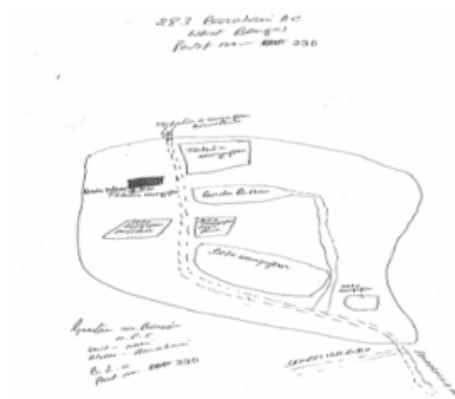

Key MAP View