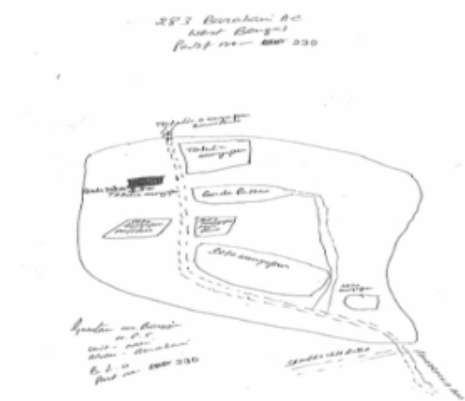

Nazri Naksha