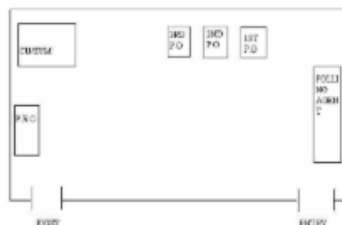

নির্বাচক নিবন্ধন আধিকারিকের স্বাক্ষর

Nazri Naksha

Google Map View

Polling Station Building Front View

Polling Station Front View

Cad View

Key MAP View

বিধানসভা নির্বাচনক্ষেত্রের নং, নাম : 283-বাবা বান
ভাগ নং, নাম : 1-তেঁতুলা কন্যাপুর বাউরী পাড়া