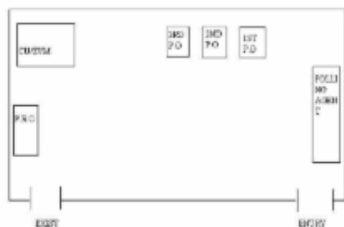

নির্বাচক নিবন্ধন আধিকারিকের স্বাক্ষর

Nazri Naksha

Google Map View

Polling Station Building Front View

Polling Station Front View

Cad View

Key MAP View

1	WB/38/258/600225	নাম : আন্না মণ্ডল স্বামীর নাম: সীতারাম মণ্ডল বাড়ির নং : n0077 বয়স : 75 লিঙ্গ : মহিলা	ফটো উপলব্ধ	2	WB/38/258/600192	নাম : পিন্টু মণ্ডল পিতার নাম: সীতারাম মণ্ডল বাড়ির নং : n0077 বয়স : 52 লিঙ্গ : পুরুষ	ফটো উপলব্ধ	3	DZD3066933	নাম : অপর্ণা মন্ডল স্বামীর নাম: পিন্টু মন্ডল বাড়ির নং : n0077 বয়স : 43 লিঙ্গ : মহিলা	ফটো উপলব্ধ
4	NRW1252873	নাম : টুম্পা মন্ডল স্বামীর নাম: উজ্জ্বল মন্ডল বাড়ির নং : n0077 বয়স : 34 লিঙ্গ : মহিলা	ফটো উপলব্ধ	5	WB/38/258/600701	নাম : লীলা মণ্ডল(বন্দোপাধ্যায়) স্বামীর নাম: প্রশান্ত বন্দোপাধ্যায় বাড়ির নং : n0077 বয়স : 49 লিঙ্গ : মহিলা	ফটো উপলব্ধ	6	WB/38/258/600699	নাম : স্বপন কর্মকার পিতার নাম: মদন কর্মকার বাড়ির নং : n0001 বয়স : 66 লিঙ্গ : পুরুষ	ফটো উপলব্ধ
7	NRW1877869	নাম : হাসি কর্মকার স্বামীর নাম: তপন কর্মকার বাড়ির নং : n0001 বয়স : 59 লিঙ্গ : মহিলা	ফটো উপলব্ধ	8	DZD1692631	নাম : শ্যামোলী কর্মকার স্বামীর নাম: উত্তম কর্মকার বাড়ির নং : n0001 বয়স : 45 লিঙ্গ : মহিলা	ফটো উপলব্ধ	9	WB/38/258/600511	নাম : পৌতম কর্মকার পিতার নাম: মদন কর্মকার বাড়ির নং : n0001 বয়স : 56 লিঙ্গ : পুরুষ	ফটো উপলব্ধ
10	DZD1692649	নাম : প্রতিমা কর্মকার স্বামীর নাম: পৌতম কর্মকার বাড়ির নং : n0001 বয়স : 45 লিঙ্গ : মহিলা	ফটো উপলব্ধ	11	WB/38/258/600570	নাম : সন্তম কর্মকার পিতার নাম: মদন কর্মকার বাড়ির নং : n0001 বয়স : 53 লিঙ্গ : পুরুষ	ফটো উপলব্ধ	12	WB/38/258/600612	নাম : প্রভাত কর্মকার পিতার নাম: মদন কর্মকার বাড়ির নং : n0001 বয়স : 50 লিঙ্গ : পুরুষ	ফটো উপলব্ধ
13	DZD2312403	নাম : কল্পনা কর্মকার স্বামীর নাম: প্রভাত কর্মকার বাড়ির নং : n0001 বয়স : 45 লিঙ্গ : মহিলা	ফটো উপলব্ধ	14	DZD1692789	নাম : উদয় কর্মকার পিতার নাম: মদন কর্মকার বাড়ির নং : n0001 বয়স : 46 লিঙ্গ : পুরুষ	ফটো উপলব্ধ	15	NRW1252857	নাম : পুতল কর্মকার স্বামীর নাম: উদয় কর্মকার বাড়ির নং : n0001 বয়স : 34 লিঙ্গ : মহিলা	ফটো উপলব্ধ
16	NRW0976241	নাম : কিশোর কর্মকার মায়ের নাম: বনী কর্মকার বাড়ির নং : n0001 বয়স : 37 লিঙ্গ : পুরুষ	ফটো উপলব্ধ	17	NRW1323823	নাম : রাজু কর্মকার পিতার নাম: সুবল কর্মকার বাড়ির নং : n0001 বয়স : 33 লিঙ্গ : পুরুষ	ফটো উপলব্ধ	18	NRW1951185	নাম : সৌরভ কর্মকার পিতার নাম: প্রভাত কর্মকার বাড়ির নং : n0001 বয়স : 24 লিঙ্গ : পুরুষ	ফটো উপলব্ধ
19	NRW0976217	নাম : অক্ষয় কর্মকার পিতার নাম: স্বপন কর্মকার বাড়ির নং : n0001 বয়স : 35 লিঙ্গ : পুরুষ	ফটো উপলব্ধ	20	DZD2685592	নাম : শিউলি কর্মকার স্বামীর নাম: সন্তম কর্মকার বাড়ির নং : n0088 বয়স : 43 লিঙ্গ : মহিলা	ফটো উপলব্ধ	21	NRW1835461	নাম : ভোলা নাথ গরুই পিতার নাম: নিমাই গরুই বাড়ির নং : নীঅর হরি মন্দির বয়স : 25 লিঙ্গ : পুরুষ	ফটো উপলব্ধ
22	MKF2385557	নাম : গীতা গরুই স্বামীর নাম: বিজয় গরুই বাড়ির নং : n0005 বয়স : 64 লিঙ্গ : মহিলা	ফটো উপলব্ধ	23	WB/38/258/600562	নাম : কল্পনা গরুই স্বামীর নাম: সুনীল গরুই বাড়ির নং : n0005 বয়স : 56 লিঙ্গ : মহিলা	ফটো উপলব্ধ	24	NRW1425933	নাম : চৈতালী গরুই স্বামীর নাম: লক্ষীকান্ত গরুই বাড়ির নং : n0005 বয়স : 32 লিঙ্গ : মহিলা	ফটো উপলব্ধ
25	NRW2158400	নাম : সুনীল বাড়ুরী মায়ের নাম: মীনা বাড়ুরী বাড়ির নং : এন0098 বয়স : 24 লিঙ্গ : পুরুষ	ফটো উপলব্ধ	26	NRW1425867	নাম : কাবেরী গরুই স্বামীর নাম: প্রবোধ গরুই বাড়ির নং : n0097 বয়স : 32 লিঙ্গ : মহিলা	ফটো উপলব্ধ	27	NRW1425958	নাম : মিনতি গরুই স্বামীর নাম: সুমন্ত গরুই বাড়ির নং : n0098 বয়স : 31 লিঙ্গ : মহিলা	ফটো উপলব্ধ
28	NRW1253137	নাম : সুমন্ত গরুই পিতার নাম: প্রনব গরুই বাড়ির নং : n0102 বয়স : 35 লিঙ্গ : পুরুষ	ফটো উপলব্ধ	29	DZD2683373	নাম : চন্দনা গড়াই স্বামীর নাম: তপন গড়াই বাড়ির নং : n0008 বয়স : 43 লিঙ্গ : মহিলা	ফটো উপলব্ধ	30	DZD2990794	নাম : ইন্দ্রজিত বাড়ুরী পিতার নাম: অনিল বাড়ুরী বাড়ির নং : n0008 বয়স : 39 লিঙ্গ : পুরুষ	ফটো উপলব্ধ