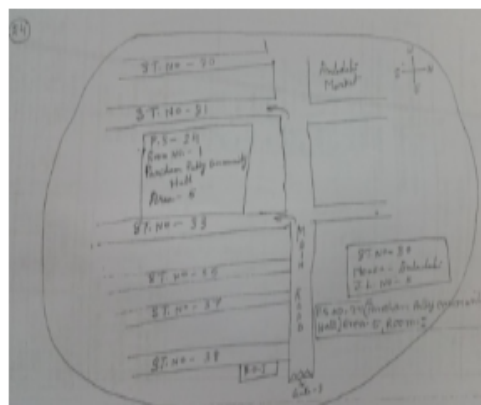

নির্বাচক নিবন্ধন আধিকারিকের স্বাক্ষর

Nazri Naksha

Google Map View

Polling Station Building Front View

Polling Station Front View

Cad View

Key MAP View

1	NRW1757632	নাম : অভিক চক্রবর্তী পিতার নাম: কাঞ্চন চক্রবর্তী বাড়ির নং : n0413 বয়স : 27 লিঙ্গ : পুরুষ	ফটো উপলব্ধ	2	NRW1624287	নাম : সৌরভ দত্ত পিতার নাম: সঞ্জয় দত্ত বাড়ির নং : n0023 বয়স : 28 লিঙ্গ : পুরুষ	ফটো উপলব্ধ	3	NRW1924265	নাম : সুরভ কুমার ঘোষ পিতার নাম: কালিপদ ঘোষ বাড়ির নং : n0012 বয়স : 65 লিঙ্গ : পুরুষ	ফটো উপলব্ধ
4	NRW1624253	নাম : দীপক কুমার মন্ডল পিতার নাম: দুধেন মন্ডল বাড়ির নং : n0407 বয়স : 59 লিঙ্গ : পুরুষ	ফটো উপলব্ধ	5	NRW1624261	নাম : লোপামুদ্রা মন্ডল স্বামীর নাম: দীপক কুমার মন্ডল বাড়ির নং : n0408 বয়স : 39 লিঙ্গ : মহিলা	ফটো উপলব্ধ	6	DZD2342475	নাম : স্বরূপ পাণ্ডে পিতার নাম: করুণ কমল পাণ্ডে বাড়ির নং : n0119 বয়স : 53 লিঙ্গ : পুরুষ	ফটো উপলব্ধ
7	DZD2419232	নাম : দীপিকা রঞ্জন স্বামীর নাম: কমল কুমার সিং বাড়ির নং : n0302 বয়স : 52 লিঙ্গ : মহিলা	ফটো উপলব্ধ	8	WB/38/258/102076	নাম : অনমিত্র রায় পিতার নাম: সূর্য নারায়ণ রায় বাড়ির নং : n0017 বয়স : 71 লিঙ্গ : পুরুষ	ফটো উপলব্ধ	9	WB/38/258/102191	নাম : সন্ধ্যা রায় স্বামীর নাম: অনমিত্র রায় বাড়ির নং : n0017 বয়স : 71 লিঙ্গ : মহিলা	ফটো উপলব্ধ
10	NRW1624303	নাম : সংগীতা কুমারী সাউ পিতার নাম: সুরেন্দার প্রসাদ সাউ বাড়ির নং : n0079 বয়স : 28 লিঙ্গ : মহিলা	ফটো উপলব্ধ	11	NRW2120871	নাম : প্রতাপ কুমার সিংহ পিতার নাম: কেশব প্রসাদ সিং বাড়ির নং : n0303 বয়স : 61 লিঙ্গ : পুরুষ	ফটো উপলব্ধ	12	NRW1353168	নাম : রেখা দেবী স্বামীর নাম: রাজেশ কুমার বাড়ির নং : 1/C বয়স : 56 লিঙ্গ : মহিলা	ফটো উপলব্ধ
13	DZD3087574	নাম : আশীষ কুমার দেব পিতার নাম: সুধীর দেব বাড়ির নং : 1D বয়স : 38 লিঙ্গ : পুরুষ	ফটো উপলব্ধ	14	DZD2426864	নাম : নিলম পাণ্ডে স্বামীর নাম: স্বরূপ পাণ্ডে বাড়ির নং : 2A বয়স : 47 লিঙ্গ : মহিলা	ফটো উপলব্ধ	15	DZD2426880	নাম : উমেশচন্দ্র পাত্র পিতার নাম: দয়ানিধি পাত্র বাড়ির নং : 2B বয়স : 61 লিঙ্গ : পুরুষ	ফটো উপলব্ধ
16	DZD2426872	নাম : আরতি পাত্র স্বামীর নাম: উমেশচন্দ্র পাত্র বাড়ির নং : 2B বয়স : 53 লিঙ্গ : মহিলা	ফটো উপলব্ধ	17	NRW1452077	নাম : অর্পিতা সরকার স্বামীর নাম: সুদীপ সরকার বাড়ির নং : 2D বয়স : 31 লিঙ্গ : মহিলা	ফটো উপলব্ধ	18	DZD2646768	নাম : আশা শর্মা স্বামীর নাম: রাজু শর্মা বাড়ির নং : 3/B বয়স : 40 লিঙ্গ : মহিলা	ফটো উপলব্ধ
19	DZD3013620	নাম : সুমন পিতার নাম: ভোলা ঠাকুর বাড়ির নং : 3D বয়স : 39 লিঙ্গ : মহিলা	ফটো উপলব্ধ	20	DZD3013638	নাম : কাঞ্চন কুমারী পিতার নাম: ভোলা ঠাকুর বাড়ির নং : 3D বয়স : 41 লিঙ্গ : মহিলা	ফটো উপলব্ধ	21	WB/38/258/102281	নাম : ভোলা ঠাকুর পিতার নাম: রমেশ ঠাকুর বাড়ির নং : 3D বয়স : 71 লিঙ্গ : পুরুষ	ফটো উপলব্ধ
22	WB/38/258/102282	নাম : মীরা ঠাকুর স্বামীর নাম: ভোলা ঠাকুর বাড়ির নং : 3D বয়স : 61 লিঙ্গ : মহিলা	ফটো উপলব্ধ	23	DZD2423739	নাম : রাজেশ ঠাকুর পিতার নাম: ভোলা ঠাকুর বাড়ির নং : 3D বয়স : 42 লিঙ্গ : পুরুষ	ফটো উপলব্ধ	24	NRW1273242	নাম : উষা দেবী স্বামীর নাম: রাজেশ ঠাকুর বাড়ির নং : 3-D বয়স : 38 লিঙ্গ : মহিলা	ফটো উপলব্ধ
25	DZD3013356	নাম : মোহন কুমার মাহাতো পিতার নাম: নারায়ণ মাহাতো বাড়ির নং : 5A বয়স : 60 লিঙ্গ : পুরুষ	ফটো উপলব্ধ	26	DZD3013224	নাম : পুনম মাহাতো স্বামীর নাম: মোহন কুমার মাহাতো বাড়ির নং : 5A বয়স : 50 লিঙ্গ : মহিলা	ফটো উপলব্ধ	27	NRW1353184	নাম : জীতেন কুমার মাহাতো পিতার নাম: মোহন কুমার মাহাতো বাড়ির নং : 5A বয়স : 32 লিঙ্গ : পুরুষ	ফটো উপলব্ধ
28	NRW1452135	নাম : দয়ানন্দ মাহাতো পিতার নাম: মোহন কুমার মাহাতো বাড়ির নং : 5A বয়স : 30 লিঙ্গ : পুরুষ	ফটো উপলব্ধ	29	DZD3087806	নাম : শর্মিষ্ঠা দাস স্বামীর নাম: সুবীর শংকর দাস বাড়ির নং : 5B বয়স : 45 লিঙ্গ : মহিলা	ফটো উপলব্ধ	30	NRW1273143	নাম : রঞ্জিত কুমার পিতার নাম: কৈলাশ গোপ বাড়ির নং : 6A বয়স : 33 লিঙ্গ : পুরুষ	ফটো উপলব্ধ