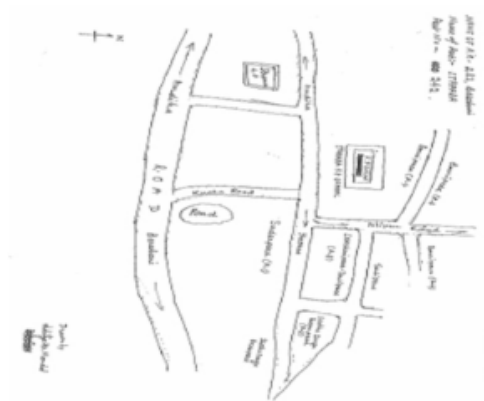

নির্বাচক তালিকা 2026 S25 পশ্চিমবঙ্গ

বিধানসভা নির্বাচনক্ষেত্রের নং, নাম ও সংরক্ষণের স্থিতি : 283 - বারাবনি (সাধারণ)		অংশ নং : 243			
বিধানসভা নির্বাচনক্ষেত্রটি যে লোকসভা নির্বাচনক্ষেত্রের / ক্ষেত্রসমূহের অন্তর্ভুক্ত তার নং, নাম ও সংরক্ষণ স্থিতি : 40 - আসানসোল (সাধারণ)					
1. সংশোধনের পূর্ণ বিবরণ					
সংশোধনের বৎসর :	2026	নির্বাচক তালিকার পরিচিতি :			
ভিত্তি তারিখ :	01-01-2026	বিশেষ নিবিড় সংশোধন ২০২৬ এর চূড়ান্ত ভোটার তালিকার সহিত 06-04-2026 তারিখ অবধি সংশোধিত নির্বাচক তালিকা			
সংশোধনের প্রকৃতি :	ধারাবাহিক সংশোধন 2026				
প্রকাশনার তারিখ :	06-04-2026				
2. অংশ ও নির্বাচনী এলাকার পূর্ণ বিবরণ :					
অংশের ভাগ নং ও নাম :					
1-সদর পাড়া	প্রধান শহর/গ্রাম		: ইটাপাড়া		
2-সাপু দুর্গা পাড়া ও বেনে পাড়া	ওয়ার্ড		:		
3-লক্ষী পাড়া ও তাঁতী পাড়া	থানা		: বারাবনি		
4-বাউরী পাড়া	গ্রাম পঞ্চায়েত		: ইটাপাড়া		
	ব্লক		: বারাবনী		
	মহকুমা		: আসানসোল সদর		
	জেলা		: পশ্চিম বর্ধমান		
	পিন		: 713359		
3. ভোট গ্রহন কেন্দ্রের পূর্ণ বিবরণ :					
ভোট গ্রহন কেন্দ্রের নং, নাম :	ভোট গ্রহন কেন্দ্রের শ্রেণী :		গ্রামীণ		
243 - ইটাপাড়া প্রাথমিক বিদ্যালয় --রুম-1	এই অংশে সহায়ক ভোটগ্রহন কেন্দ্রের সংখ্যা		1		
ভোট গ্রহন কেন্দ্রের ঠিকানা :	:				
ইটাপাড়া প্রাথমিক বিদ্যালয়, রুম-১, ইটাপাড়া, বিলা					
4. নির্বাচকের সংখ্যা :					
প্রথম ক্রমিক নং	শেষ ক্রমিক নং	মোট সংখ্যা			
		পুরুষ	মহিলা	তৃতীয় লিঙ্গ	মোট
1	1434	716	711	0	1427

নির্বাচক নিবন্ধন আধিকারিকের স্বাক্ষর

Nazri Naksha

Google Map View

Polling Station Building Front View

Polling Station Front View

Cad View

Key MAP View

বিধানসভা নির্বাচনক্ষেত্রের নং, নাম : 283-বারাবান
ভাগ নং, নাম : 1-সদর পাড়া