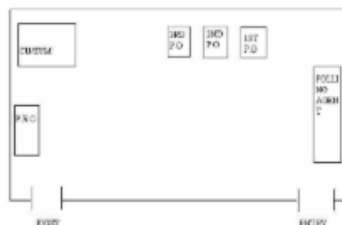

নির্বাচক নিবন্ধন আধিকারিকের স্বাক্ষর

Nazri Naksha

Google Map View

Polling Station Building Front View

Polling Station Front View

Cad View

Key MAP View

বিধানসভা নির্বাচনক্ষেত্রের নং, নাম : 283-বারাবান
ভাগ নং, নাম : 1-সদর পাড়া