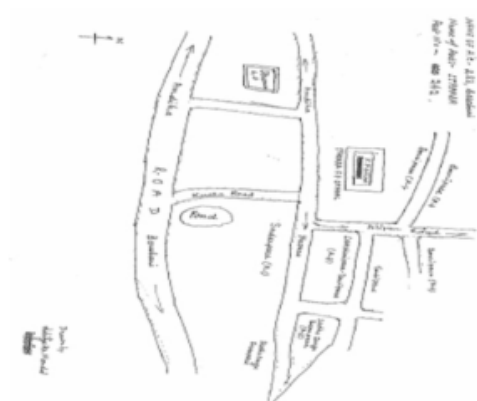

নির্বাচক নিবন্ধন আধিকারিকের স্বাক্ষর

Nazri Naksha

Google Map View

Polling Station Building Front View

Polling Station Front View

Cad View

Key MAP View

বিধানসভা নির্বাচনক্ষেত্রের নং, নাম : 283-বারাবান
ভাগ নং, নাম : 1-সদর পাড়া