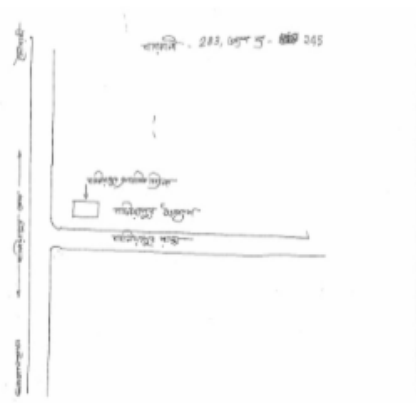

Nazri Naksha