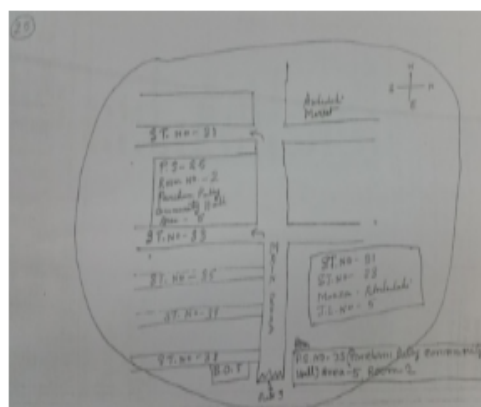

নির্বাচক নিবন্ধন আধিকারিকের স্বাক্ষর

Nazri Naksha

Google Map View

Polling Station Building Front View

Polling Station Front View

Cad View

Key MAP View

1 নাম : নারায়ন বালিকী পিতার নাম: তুলারাম বালিকী বাড়ির নং : n0163 বয়স : 37 লিঙ্গ : পুরুষ	NRW1156231 ফটো উপলব্ধ	2 নাম : শিন্দু দাস পিতার নাম: শৈলেন্দ্রনাথ দাস বাড়ির নং : n0055 বয়স : 58 লিঙ্গ : পুরুষ	WB/38/258/105226 ফটো উপলব্ধ	3 নাম : গীতা দেবী স্বামীর নাম: মহেশ প্রসাদ বাড়ির নং : n0027 বয়স : 46 লিঙ্গ : মহিলা	WB/38/258/105219 ফটো উপলব্ধ
4 নাম : রাজেশ্বরী গৌর স্বামীর নাম: চন্দন গৌর বাড়ির নং : n0144 বয়স : 49 লিঙ্গ : মহিলা	NRW1435254 ফটো উপলব্ধ	5 নাম : নিলেশ কুমার পিতার নাম: রাজ কুমার ঝাঁ বাড়ির নং : n0034 বয়স : 29 লিঙ্গ : পুরুষ	NRW1624337 ফটো উপলব্ধ	6 নাম : অর্জুন কুমার মাহাতো পিতার নাম: রামচন্দ্র মাহাতো বাড়ির নং : n0041 বয়স : 68 লিঙ্গ : পুরুষ	NRW1624386 ফটো উপলব্ধ
7 নাম : অশোক বরুণ পিতার নাম: দীপক বিশ্বনাথ বাড়ির নং : n0188 বয়স : 55 লিঙ্গ : পুরুষ	DZD1282029 ফটো উপলব্ধ	8 নাম : চন্দন প্রসাদ পিতার নাম: বিক্র্যাচল প্রসাদ বাড়ির নং : n0143 বয়স : 55 লিঙ্গ : পুরুষ	NRW1273440 ফটো উপলব্ধ	9 নাম : মহেশ প্রসাদ পিতার নাম: বিশ্বনাথ প্রসাদ বাড়ির নং : n0027 বয়স : 48 লিঙ্গ : পুরুষ	WB/38/258/105274 ফটো উপলব্ধ
10 নাম : গোপাল প্রসাদ পিতার নাম: বিশ্বনাথ প্রসাদ বাড়ির নং : n0145 বয়স : 44 লিঙ্গ : পুরুষ	NRW1273523 ফটো উপলব্ধ	11 নাম : দীপেন মন্ডল পিতার নাম: কৃষ্ণ চন্দ্র মন্ডল বাড়ির নং : 1A বয়স : 51 লিঙ্গ : পুরুষ	WB/38/258/105156 ফটো উপলব্ধ	12 নাম : নাগেন্দ্র প্রসাদ সিনহা পিতার নাম: মহেশ প্রসাদ বাড়ির নং : 1এ বয়স : 55 লিঙ্গ : পুরুষ	NRW1707629 ফটো উপলব্ধ
13 নাম : নীমা সিনহা স্বামীর নাম: নাগেন্দ্র প্রসাদ সিনহা বাড়ির নং : 1এ বয়স : 49 লিঙ্গ : মহিলা	NRW1707611 ফটো উপলব্ধ	14 নাম : নভিতা কুমারী সিং পিতার নাম: নাগেন্দ্র প্রসাদ সিন্ধা বাড়ির নং : 1এ বয়স : 25 লিঙ্গ : মহিলা	NRW1824630 ফটো উপলব্ধ	15 নাম : সমীর দাস পিতার নাম: শৈলেন্দ্র দাস বাড়ির নং : 2A বয়স : 67 লিঙ্গ : পুরুষ	WB/38/258/105461 ফটো উপলব্ধ
16 নাম : স্বপন দাস পিতার নাম: শৈলেন্দ্র দাস বাড়ির নং : 2A বয়স : 51 লিঙ্গ : পুরুষ	WB/38/258/105614 ফটো উপলব্ধ	17 নাম : প্রিয়াংকু সাউ পিতার নাম: অজিত সাউ বাড়ির নং : 2এ বয়স : 23 লিঙ্গ : পুরুষ	NRW2050102 ফটো উপলব্ধ	18 নাম : সুশান্ত কুমার দাস পিতার নাম: শৈলেন্দ্র নাথ দাস বাড়ির নং : 2/A বয়স : 63 লিঙ্গ : পুরুষ	WB/38/258/105392 ফটো উপলব্ধ
19 নাম : জস্মাতো দেবী স্বামীর নাম: রাধারমন সিং বাড়ির নং : 3B বয়স : 73 লিঙ্গ : মহিলা	WB/38/258/084193 ফটো উপলব্ধ	20 নাম : ইন্দ্রজিৎ সিং পিতার নাম: রাধারমন সিং বাড়ির নং : 3B বয়স : 51 লিঙ্গ : পুরুষ	DZD2850519 ফটো উপলব্ধ	21 নাম : কৃষ্ণবিহারী সিং পিতার নাম: রাধারমন সিং বাড়ির নং : 3B বয়স : 50 লিঙ্গ : পুরুষ	DZD1706993 ফটো উপলব্ধ
22 নাম : ববিতা সিং স্বামীর নাম: ইন্দ্রজিৎ সিং বাড়ির নং : 3B বয়স : 46 লিঙ্গ : মহিলা	DZD1707009 ফটো উপলব্ধ	23 নাম : প্রতাপনারায়ণ সিং পিতার নাম: রাধারমন সিং বাড়ির নং : 3B বয়স : 45 লিঙ্গ : পুরুষ	DZD2047074 ফটো উপলব্ধ	24 নাম : রঞ্জু সিং স্বামীর নাম: কৃষ্ণ বিহারী সিং বাড়ির নং : 3B বয়স : 39 লিঙ্গ : মহিলা	NRW1353564 ফটো উপলব্ধ
25 নাম : সুমন কুমারী সুধা স্বামীর নাম: রুদ্র প্রতাপ সিংহ বাড়ির নং : 3B বয়স : 35 লিঙ্গ : মহিলা	NRW1353556 ফটো উপলব্ধ	26 নাম : সলোনি সিংহ পিতার নাম: ইন্দ্রজিৎ সিংহ বাড়ির নং : 3/বী বয়স : 27 লিঙ্গ : মহিলা	NRW1927730 ফটো উপলব্ধ	27 নাম : রাজ বাহাদুর পিতার নাম: বালু বাহাদুর বাড়ির নং : 3/বী বয়স : 47 লিঙ্গ : পুরুষ	NRW2050045 ফটো উপলব্ধ
28 নাম : রোশন বক্রাবর্ত পিতার নাম: রাজ বাহাদুর বাড়ির নং : 3/বী বয়স : 43 লিঙ্গ : পুরুষ	NRW2050011 ফটো উপলব্ধ	29 নাম : মায়ী দেবী স্বামীর নাম: রাজ বাহাদুর বাড়ির নং : 3/বী বয়স : 43 লিঙ্গ : মহিলা	NRW2050052 ফটো উপলব্ধ	30 নাম : শিল্পী সিং স্বামীর নাম: অজিত কুমার সিং বাড়ির নং : 4B বয়স : 34 লিঙ্গ : মহিলা	NRW1452382 ফটো উপলব্ধ