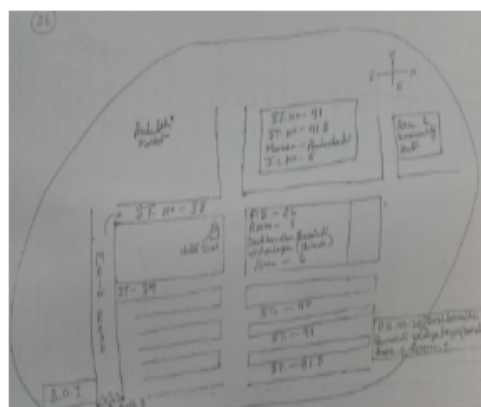

নির্বাচক নিবন্ধন আধিকারিকের স্বাক্ষর

Nazri Naksha

Google Map View

Polling Station Building Front View

Polling Station Front View

Cad View

Key MAP View

Q 1 নাম : বিন্দা দেবী স্বামীর নাম: শিব শঙ্কর সিং বাড়ির নং : বয়স : 66 বছর : মহিলা	NRW1021088 ফটো উপলব্ধ	2 নাম : লক্ষী দেবী স্বামীর নাম: চন্দ্রিকা রাজোয়ার বাড়ির নং : n0222 বয়স : 52 লিঙ্গ : মহিলা	NRW1020692 ফটো উপলব্ধ	3 নাম : কোটেশ্বর রাও আদারী পিতার নাম: এ.জি. নাইডু আদারী বাড়ির নং : n0256 বয়স : 57 লিঙ্গ : পুরুষ	NRW1158849 ফটো উপলব্ধ
4 নাম : শৌর্যেন্দু বিশ্বাস পিতার নাম: বাবলু বিশ্বাস বাড়ির নং : n0344 বয়স : 36 লিঙ্গ : পুরুষ	NRW1159383 ফটো উপলব্ধ	5 নাম : অজয় কুমার দাস পিতার নাম: অনিল চন্দ্র দাস বাড়ির নং : n0505 বয়স : 57 লিঙ্গ : পুরুষ	DZD2734903 ফটো উপলব্ধ	6 নাম : হেমন্ত দে পিতার নাম: অনিল চন্দ্র দে বাড়ির নং : n0500 বয়স : 61 লিঙ্গ : পুরুষ	NRW1153923 ফটো উপলব্ধ
7 নাম : শর্মিলা দে স্বামীর নাম: লাটে স্বপন কুমার দে বাড়ির নং : n0499 বয়স : 57 লিঙ্গ : মহিলা	NRW1624691 ফটো উপলব্ধ	8 নাম : রীতা দে স্বামীর নাম: হেমন্ত দে বাড়ির নং : n0501 বয়স : 56 লিঙ্গ : মহিলা	NRW1153915 ফটো উপলব্ধ	9 নাম : তনুজা ধর স্বামীর নাম: উত্তম ধর বাড়ির নং : n0039 বয়স : 53 লিঙ্গ : মহিলা	NRW0076315 ফটো উপলব্ধ
10 নাম : বিনিত একা পিতার নাম: ডবলিউ একা বাড়ির নং : n0023 বয়স : 48 লিঙ্গ : পুরুষ	NRW1563261 ফটো উপলব্ধ	Q 11 নাম : চম্পা মাঝি স্বামীর নাম: মইসা মাঝি বাড়ির নং : বয়স : 69 বছর : মহিলা	NRW1021559 ফটো উপলব্ধ	12 নাম : চামরু মাঝি পিতার নাম: মইসা মাঝি বাড়ির নং : n0230 বয়স : 38 লিঙ্গ : পুরুষ	NRW1021542 ফটো উপলব্ধ
13 নাম : শিবনারায়ণ মজুমদার পিতার নাম: সুনীল রঞ্জন মজুমদার বাড়ির নং : n0833 বয়স : 69 লিঙ্গ : পুরুষ	NRW1021278 ফটো উপলব্ধ	Q 14 নাম : সুজাতা মজুমদার স্বামীর নাম: শিবনারায়ণ মজুমদার বাড়ির নং : বয়স : 66 বছর : মহিলা	NRW1021286 ফটো উপলব্ধ	15 নাম : প্রশান্ত মিত্র পিতার নাম: নিত্যানন্দ মিত্র বাড়ির নং : n0215 বয়স : 54 লিঙ্গ : পুরুষ	NRW1021443 ফটো উপলব্ধ
16 নাম : লক্ষী মিত্র স্বামীর নাম: প্রশান্ত মিত্র বাড়ির নং : n0216 বয়স : 45 লিঙ্গ : মহিলা	NRW1021328 ফটো উপলব্ধ	17 নাম : সুরমা মন্ডল স্বামীর নাম: স্বপন মন্ডল বাড়ির নং : n0332 বয়স : 59 লিঙ্গ : মহিলা	WB/38/258/108055 ফটো উপলব্ধ	18 নাম : অশিত কুমার মুখার্জী পিতার নাম: কমলাক্ষী মুখার্জী বাড়ির নং : n0251 বয়স : 73 লিঙ্গ : পুরুষ	NRW1020791 ফটো উপলব্ধ
Q 19 নাম : স্বাধি মুখার্জি পিতার নাম: অশিত কুমার মুখার্জি বাড়ির নং : ক্রিয়াকারক নং - 1/4বি বয়স : 22 লিঙ্গ : পুরুষ	NRW2305217 ফটো উপলব্ধ	20 নাম : প্রেমা দেবী প্রসাদ স্বামীর নাম: বিক্রম প্রসাদ বাড়ির নং : n0220 বয়স : 52 লিঙ্গ : মহিলা	WB/38/258/108662 ফটো উপলব্ধ	21 নাম : চন্দ্রিকা রাজোয়ার পিতার নাম: রামধনি রাজোয়ার বাড়ির নং : n0221 বয়স : 53 লিঙ্গ : পুরুষ	NRW1020882 ফটো উপলব্ধ
22 নাম : আশিষ রাজোয়ার মায়ের নাম: চন্দ্রিকা রাজোয়ার বাড়ির নং : n0020 বয়স : 30 লিঙ্গ : পুরুষ	NRW1708221 ফটো উপলব্ধ	23 নাম : মহেশ রাজোয়ার পিতার নাম: চন্দ্রিকা রাজোয়ার বাড়ির নং : n0223 বয়স : 29 লিঙ্গ : পুরুষ	NRW1021450 ফটো উপলব্ধ	24 নাম : শ্যামল কান্তি সরকার পিতার নাম: দীনেশ চন্দ্র সরকার বাড়ির নং : n0091 বয়স : 74 লিঙ্গ : পুরুষ	WB/38/258/087047 ফটো উপলব্ধ
25 নাম : সেবাদাশী সরকার স্বামীর নাম: রামকমল সরকার বাড়ির নং : n0125 বয়স : 59 লিঙ্গ : মহিলা	WB/38/258/117661 ফটো উপলব্ধ	26 নাম : স্বপন সরকার পিতার নাম: রামকমল সরকার বাড়ির নং : n0125 বয়স : 46 লিঙ্গ : পুরুষ	DZD2434017 ফটো উপলব্ধ	27 নাম : লক্ষী দেবী সাউ স্বামীর নাম: রামচল সাউ বাড়ির নং : n0250 বয়স : 62 লিঙ্গ : মহিলা	NRW1158955 ফটো উপলব্ধ
28 নাম : শচিন শর্মা পিতার নাম: রামাকান্ত শর্মা বাড়ির নং : n0288 বয়স : 28 লিঙ্গ : পুরুষ	NRW1708254 ফটো উপলব্ধ	29 নাম : রাজেন সাউ মায়ের নাম: মীনা দেবী সাউ বাড়ির নং : n0498 বয়স : 29 লিঙ্গ : পুরুষ	NRW1624667 ফটো উপলব্ধ	30 নাম : কবিতা সোম স্বামীর নাম: অনুরত সোম বাড়ির নং : n0122 বয়স : 50 লিঙ্গ : মহিলা	WB/38/258/054085 ফটো উপলব্ধ