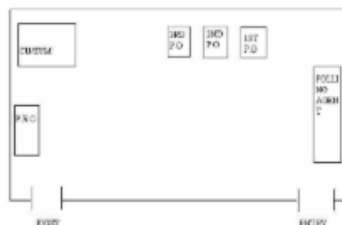

নির্বাচক নিবন্ধন আধিকারিকের স্বাক্ষর

Nazri Naksha

Google Map View

Polling Station Building Front View

Polling Station Front View

Cad View

Key MAP View

1 নাম : ডমর চ্যাটাঙ্গী স্বামীর নাম: অলোক চ্যাটাঙ্গী বাড়ির নং : n0554 বয়স : 52 লিঙ্গ : মহিলা	NRW1159763	ফটো উপলব্ধ	2 নাম : প্রিয়াঙ্কা চ্যাটাঙ্গী পিতার নাম: অলোক চ্যাটাঙ্গী বাড়ির নং : n0545 বয়স : 29 লিঙ্গ : মহিলা	NRW1563873	ফটো উপলব্ধ	3 নাম : বাবলি চ্যাটাঙ্গী (মুখাঙ্গী) পিতার নাম: জহর লাল মুখাঙ্গী বাড়ির নং : n0003 বয়স : 51 লিঙ্গ : মহিলা	NRW1689736	ফটো উপলব্ধ
4 নাম : অলোক চট্টোপাধ্যায় পিতার নাম: সুখেশ চট্টোপাধ্যায় বাড়ির নং : n0553 বয়স : 61 লিঙ্গ : পুরুষ	NRW1159755	ফটো উপলব্ধ	5 নাম : গুরপত কাউর পিতার নাম: গুরুদেব কাউর বাড়ির নং : n0589 বয়স : 28 লিঙ্গ : মহিলা	NRW1757665	ফটো উপলব্ধ	6 নাম : অলোক নিরঞ্জন মাঝি পিতার নাম: শ্রী শান্ত মাঝি বাড়ির নং : n0006 বয়স : 28 লিঙ্গ : পুরুষ	NRW1689751	ফটো উপলব্ধ
7 নাম : নিতাই মন্ডল পিতার নাম: বাসুদেব মন্ডল বাড়ির নং : n0522 বয়স : 41 লিঙ্গ : পুরুষ	NRW1345065	ফটো উপলব্ধ	8 নাম : শ্রী রাজিব মুখাঙ্গী পিতার নাম: জহর লাল মুখাঙ্গী বাড়ির নং : n0003 বয়স : 49 লিঙ্গ : পুরুষ	NRW1689710	ফটো উপলব্ধ	9 নাম : সোমা মুখাঙ্গী স্বামীর নাম: রাজীব মুখাঙ্গী বাড়ির নং : n0003 বয়স : 35 লিঙ্গ : মহিলা	NRW1689702	ফটো উপলব্ধ
10 নাম : শান্তি দাঁ স্বামীর নাম: সনাতন দাঁ বাড়ির নং : 1/4বী বয়স : 41 লিঙ্গ : মহিলা	NRW1990506	ফটো উপলব্ধ	11 নাম : তাপস বনিক পিতার নাম: কালীপদ বনিক বাড়ির নং : 1A বয়স : 64 লিঙ্গ : পুরুষ	DZD1283050	ফটো উপলব্ধ	12 নাম : তপন বনিক পিতার নাম: কালীপদ বনিক বাড়ির নং : 1A বয়স : 57 লিঙ্গ : পুরুষ	WB/38/258/132489	ফটো উপলব্ধ
13 নাম : সোনালি বণিক স্বামীর নাম: তপন বণিক বাড়ির নং : 1A বয়স : 47 লিঙ্গ : মহিলা	NRW1023860	ফটো উপলব্ধ	14 নাম : নবমিতা চক্রবর্তী স্বামীর নাম: তরুণ কুমার চক্রবর্তী বাড়ির নং : 1/b বয়স : 54 লিঙ্গ : মহিলা	NRW1023647	ফটো উপলব্ধ	15 নাম : অরিপদ চক্রবর্তী পিতার নাম: তরুণ কুমার চক্রবর্তী বাড়ির নং : 1/b বয়স : 30 লিঙ্গ : পুরুষ	NRW1563857	ফটো উপলব্ধ
16 নাম : নিয়তি শর্মা পিতার নাম: মোহিনী মোহন শর্মা বাড়ির নং : 1D বয়স : 71 লিঙ্গ : মহিলা	DZD2853877	ফটো উপলব্ধ	17 নাম : চন্দন কুমার খাঁ পিতার নাম: মণিলাল খাঁ বাড়ির নং : 1/D বয়স : 56 লিঙ্গ : পুরুষ	NRW1814359	ফটো উপলব্ধ	18 নাম : পম্পা খাঁ স্বামীর নাম: চন্দন কুমার খাঁ বাড়ির নং : 1/D বয়স : 38 লিঙ্গ : মহিলা	NRW1689835	ফটো উপলব্ধ
19 নাম : মনীষ কু মার পিতার নাম: কৌশল কিশোর প্রসাদ বাড়ির নং : 2A বয়স : 47 লিঙ্গ : পুরুষ	DZD1706373	ফটো উপলব্ধ	20 নাম : মোহিত কুমার পিতার নাম: কৌশল কিশোর প্রসাদ বাড়ির নং : 2A বয়স : 54 লিঙ্গ : পুরুষ	DZD0008235	ফটো উপলব্ধ	21 নাম : মনজিৎ কুমার পিতার নাম: কৌশল কিশোর কুমার বাড়ির নং : 2A বয়স : 51 লিঙ্গ : পুরুষ	DZD2434751	ফটো উপলব্ধ
22 নাম : সীমা কুমার স্বামীর নাম: মোহিত কুমার বাড়ির নং : 2A বয়স : 44 লিঙ্গ : মহিলা	NRW1608827	ফটো উপলব্ধ	23 নাম : সৌরভ কুমার পিতার নাম: কৌশল কিশোর প্রসাদ বাড়ির নং : 2A বয়স : 41 লিঙ্গ : পুরুষ	DZD2434744	ফটো উপলব্ধ	24 নাম : উর্মিলা প্রসাদ স্বামীর নাম: কৌশল কিশোর প্রসাদ বাড়ির নং : 2A বয়স : 71 লিঙ্গ : মহিলা	WB/38/258/111294	ফটো উপলব্ধ
25 নাম : গনুবালা দাসী স্বামীর নাম: সুধীর মন্ডল বাড়ির নং : 2C বয়স : 73 লিঙ্গ : মহিলা	NRW1923440	ফটো উপলব্ধ	26 নাম : সুধীর চন্দ্র মন্ডল পিতার নাম: রাখালচন্দ্র মন্ডল বাড়ির নং : 2C বয়স : 81 লিঙ্গ : পুরুষ	NRW1923432	ফটো উপলব্ধ	27 নাম : বিশাল গরাঁই পিতার নাম: গনেশ চন্দ্র গরাঁই বাড়ির নং : 2ডি বয়স : 27 লিঙ্গ : পুরুষ	NRW1705847	ফটো উপলব্ধ
28 নাম : গায়ত্রী দেবী স্বামীর নাম: বাবুল কুমার প্রসাদ বাড়ির নং : 2ডী বয়স : 37 লিঙ্গ : মহিলা	NRW1990407	ফটো উপলব্ধ	29 নাম : গনেশ চন্দ্র গরাঁই পিতার নাম: শ্রীধর গরাঁই বাড়ির নং : 2ডি বয়স : 50 লিঙ্গ : পুরুষ	DZD3006913	ফটো উপলব্ধ	30 নাম : সরস্বতী গরাঁই স্বামীর নাম: গনেশচন্দ্র গরাঁই বাড়ির নং : 2ডি বয়স : 45 লিঙ্গ : মহিলা	DZD3075926	ফটো উপলব্ধ