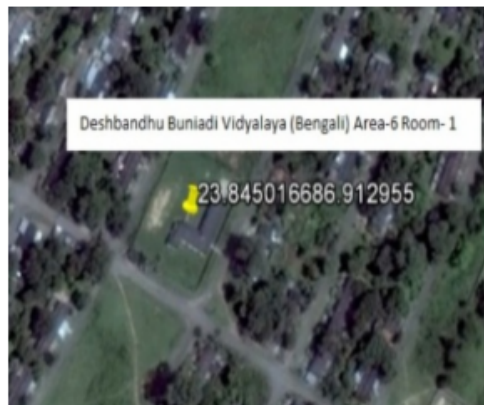

Nazri Naksha