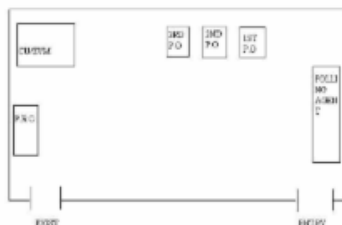

নির্বাচক নিবন্ধন আধিকারিকের স্বাক্ষর

Nazri Naksha

Google Map View

Polling Station Building Front View

Polling Station Front View

Cad View

Key MAP View

1 নাম : গীতাজ্জলী দেবী স্বামীর নাম: বদ্রীনাথ সিং বাড়ির নং : n0086 বয়স : 41 লিঙ্গ : মহিলা	DZD2436863 ফটো উপলব্ধ	2 নাম : নিতা কুমারী পিতার নাম: রাজারাম বাউরী বাড়ির নং : n0625 বয়স : 32 লিঙ্গ : মহিলা	NRW1814987 ফটো উপলব্ধ	3 নাম : তাপস দাস পিতার নাম: অজিত দাস বাড়ির নং : n0581 বয়স : 55 লিঙ্গ : পুরুষ	NRW1625623 ফটো উপলব্ধ
4 নাম : মৌসুমী দাস স্বামীর নাম: তাপস দাস বাড়ির নং : n0582 বয়স : 51 লিঙ্গ : মহিলা	NRW1625631 ফটো উপলব্ধ	5 নাম : দেবারতি দাস পিতার নাম: সুশীল দাস বাড়ির নং : n0596 বয়স : 28 লিঙ্গ : মহিলা	NRW1625755 ফটো উপলব্ধ	6 নাম : নিলীমা দে স্বামীর নাম: সুবীর কুমার ঘোষ বাড়ির নং : n0311 বয়স : 48 লিঙ্গ : মহিলা	DZD2842995 ফটো উপলব্ধ
7 নাম : মামনি ঘোষাল স্বামীর নাম: সুব্রত ঘোষাল বাড়ির নং : n0604 বয়স : 36 লিঙ্গ : মহিলা	NRW0926477 ফটো উপলব্ধ	8 নাম : রিকি গুপ্তা পিতার নাম: মদন লাল গুপ্তা বাড়ির নং : n0022 বয়স : 37 লিঙ্গ : মহিলা	NRW1274703 ফটো উপলব্ধ	9 নাম : প্রদীপ কুমার রায় পিতার নাম: নরসিংহ চন্দ্র রায় বাড়ির নং : n0307 বয়স : 65 লিঙ্গ : পুরুষ	NRW1274745 ফটো উপলব্ধ
10 নাম : দেবশীষ রায়বর্ধন পিতার নাম: নারায়ন চন্দ্র রায়বর্ধন বাড়ির নং : n0096 বয়স : 57 লিঙ্গ : পুরুষ	WB/38/258/048065 ফটো উপলব্ধ	11 নাম : রুপা রায় বর্ধন স্বামীর নাম: দেবশীষ রায় বর্ধন বাড়ির নং : n0096 বয়স : 51 লিঙ্গ : মহিলা	WB/38/258/219621 ফটো উপলব্ধ	12 নাম : অঙ্কিতা রায় বর্ধন পিতার নাম: দেবশীষ রায় বর্ধন বাড়ির নং : n0096 বয়স : 28 লিঙ্গ : মহিলা	NRW1625540 ফটো উপলব্ধ
13 নাম : শিউজী সাহ পিতার নাম: খেদন সাহ বাড়ির নং : n0030 বয়স : 69 লিঙ্গ : পুরুষ	WB/38/258/120630 ফটো উপলব্ধ	14 নাম : কমলা সাহ স্বামীর নাম: শিউজী সাহ বাড়ির নং : n0030 বয়স : 66 লিঙ্গ : মহিলা	WB/38/258/120633 ফটো উপলব্ধ	15 নাম : সুলতা শর্মা স্বামীর নাম: নিমাই চন্দ্র শর্মা বাড়ির নং : n0555 বয়স : 58 লিঙ্গ : মহিলা	NRW1204460 ফটো উপলব্ধ
16 নাম : সমীর ঠাকুরা পিতার নাম: নারায়ন চন্দ্র ঠাকুরা বাড়ির নং : n0157 বয়স : 56 লিঙ্গ : পুরুষ	WB/38/258/111335 ফটো উপলব্ধ	17 নাম : মঞ্জু ঠাকুরা স্বামীর নাম: সমীর ঠাকুরা বাড়ির নং : n0157 বয়স : 53 লিঙ্গ : মহিলা	WB/38/258/111312 ফটো উপলব্ধ	18 নাম : পার্বতী প্রসাদ স্বামীর নাম: রাজেন্দ্র প্রসাদ বাড়ির নং : 1/1A বয়স : 66 লিঙ্গ : মহিলা	WB/38/258/120453 ফটো উপলব্ধ
19 নাম : সুমন প্রসাদ পিতার নাম: রাজেন্দ্র প্রসাদ বাড়ির নং : 1/1A বয়স : 42 লিঙ্গ : মহিলা	DZD2434967 ফটো উপলব্ধ	20 নাম : বিবেক সত্যরথী পিতার নাম: ধনঞ্জয় কুমার সত্যরথী বাড়ির নং : 1/1এ বয়স : 43 লিঙ্গ : পুরুষ	NRW2051720 ফটো উপলব্ধ	21 নাম : তামাদা অঙ্কিতেসু পিতার নাম: তামাদা ক্ষেত্র বাড়ির নং : 1/3বী বয়স : 46 লিঙ্গ : পুরুষ	NRW2051597 ফটো উপলব্ধ
22 নাম : আনন্দ মোহন হাজরা পিতার নাম: রঞ্জিত হাজরা বাড়ির নং : 1/3B বয়স : 61 লিঙ্গ : পুরুষ	WB/38/258/120176 ফটো উপলব্ধ	23 নাম : শীলা হাজরা স্বামীর নাম: আনন্দ হাজরা বাড়ির নং : 1/3B বয়স : 56 লিঙ্গ : মহিলা	WB/38/258/120418 ফটো উপলব্ধ	24 নাম : অসিত হাজরা পিতার নাম: রঞ্জিত হাজরা বাড়ির নং : 1/3B বয়স : 51 লিঙ্গ : পুরুষ	WB/38/258/120509 ফটো উপলব্ধ
25 নাম : নরেন্দ্র নাথ হাজরা পিতার নাম: রঞ্জিত হাজরা বাড়ির নং : 1/3B বয়স : 56 লিঙ্গ : পুরুষ	NRW1926906 ফটো উপলব্ধ	26 নাম : বিউটি হাজরা স্বামীর নাম: অসিত হাজরা বাড়ির নং : 1/3B বয়স : 48 লিঙ্গ : মহিলা	NRW1454263 ফটো উপলব্ধ	27 নাম : অনন্ত হাজরা পিতার নাম: আনন্দ মোহন হাজরা বাড়ির নং : 1/3B বয়স : 31 লিঙ্গ : পুরুষ	NRW1454438 ফটো উপলব্ধ
28 নাম : তামাদা শারদা স্বামীর নাম: তামাদা অঙ্কিতেসু বাড়ির নং : 1/3বী বয়স : 42 লিঙ্গ : মহিলা	NRW2051563 ফটো উপলব্ধ	29 নাম : বিভূতি রঞ্জন দে পিতার নাম: নিরঞ্জন কুমার দে বাড়ির নং : 1/B বয়স : 61 লিঙ্গ : পুরুষ	DZD1708007 ফটো উপলব্ধ	30 নাম : নীতা দে স্বামীর নাম: বিভূতি রঞ্জন দে বাড়ির নং : 1/B বয়স : 54 লিঙ্গ : মহিলা	DZD2855385 ফটো উপলব্ধ