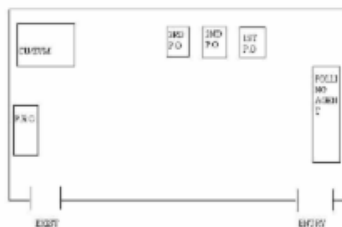

নির্বাচক নিবন্ধন আধিকারিকের স্বাক্ষর

Nazri Naksha

Google Map View

Polling Station Building Front View

Polling Station Front View

Cad View

Key MAP View

বিধানসভা নির্বাচনকেন্দ্রের নং, নাম : 283-বাবাবান  
ভাগ নং, নাম : 1-রাস্তা নং 30 এরিয়া 6