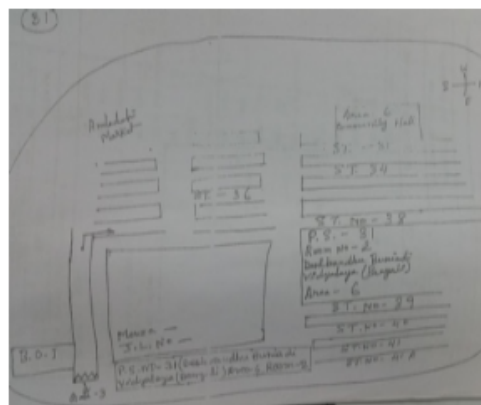

নির্বাচক নিবন্ধন আধিকারিকের স্বাক্ষর

Nazri Naksha

Google Map View

Polling Station Building Front View

Polling Station Front View

Cad View

Key MAP View

বিধানসভা নির্বাচনকেন্দ্রের নং, নাম : 283-বাবাবান  
ভাগ নং, নাম : 1-রাস্তা নং 30 এরিয়া 6