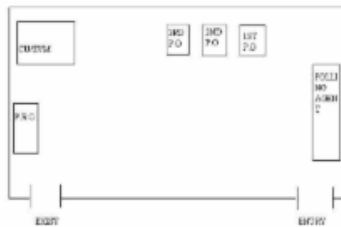

নির্বাচক নিবন্ধন আধিকারিকের স্বাক্ষর

Nazri Naksha

Google Map View

Polling Station Building Front View

Polling Station Front View

Cad View

Key MAP View

1 নাম : পম্পা সাহ স্বামীর নাম: সাধন চন্দ্র সাহ বাড়ির নং : 1/3বী বয়স : 49 লিঙ্গ : মহিলা	NRW2042216 ফটো উপলব্ধ	Q 2 নাম : কুণাল চৌধুরী পিতার নাম: শংকর চৌধুরী বাড়ির নং : 1/9বী বয়স : 24 লিঙ্গ : পুরুষ	NRW2041846 ফটো উপলব্ধ	3 নাম : মনোজ কুমার গাঙ্গুলী পিতার নাম: মাখন লাল গাঙ্গুলী বাড়ির নং : 3/বী বয়স : 59 লিঙ্গ : পুরুষ	NRW1617778 ফটো উপলব্ধ
4 নাম : অনিন্দিতা সিং পিতার নাম: আনন্দ কুমার সিং বাড়ির নং : 3ডী বয়স : 24 লিঙ্গ : মহিলা	NRW2042166 ফটো উপলব্ধ	5 নাম : রাকেশ রজন পিতার নাম: প্রয়াগ সাহ বাড়ির নং : 11/3এ বয়স : 42 লিঙ্গ : পুরুষ	NRW2112530 ফটো উপলব্ধ	6 নাম : রীমা কুমারী পিতার নাম: রাকেশ কুমার যাদব বাড়ির নং : 11/3B বয়স : 26 লিঙ্গ : মহিলা	NRW1830405 ফটো উপলব্ধ
7 নাম : সুফল কুমার হালদার পিতার নাম: যশীরাম হালদার বাড়ির নং : 11/9 বয়স : 60 লিঙ্গ : পুরুষ	NRW1618255 ফটো উপলব্ধ	8 নাম : মিতালী হালদার স্বামীর নাম: সুফল কুমার হালদার বাড়ির নং : 11/9 বয়স : 52 লিঙ্গ : মহিলা	NRW1618313 ফটো উপলব্ধ	Q 9 নাম : লাবনি হালদার পিতার নাম: সুফল কুমার হালদার বাড়ির নং : 11/9 বয়স : 25 লিঙ্গ : মহিলা	NRW1829852 ফটো উপলব্ধ
10 নাম : সোহম চক্রবর্তী পিতার নাম: প্রণব চক্রবর্তী বাড়ির নং : 11সী বয়স : 24 লিঙ্গ : পুরুষ	NRW2042141 ফটো উপলব্ধ	11 নাম : ঋষি রাজ পিতার নাম: অপূর্ব সাহা বাড়ির নং : 13/বী বয়স : 24 লিঙ্গ : পুরুষ	NRW2041879 ফটো উপলব্ধ	12 নাম : শান্তি দেবী স্বামীর নাম: বিজয় ভাস্কর হাজরা বাড়ির নং : 15এ বয়স : 56 লিঙ্গ : মহিলা	NRW2042182 ফটো উপলব্ধ
13 নাম : রজনী দেবী স্বামীর নাম: সুশীল ভাস্কর হাজরা বাড়ির নং : 15এ বয়স : 39 লিঙ্গ : মহিলা	NRW2042190 ফটো উপলব্ধ	14 নাম : গুড়িয়া কুমারী স্বামীর নাম: নরেন্দ্র কুমার বাড়ির নং : 20ডী বয়স : 39 লিঙ্গ : মহিলা	NRW2206555 ফটো উপলব্ধ	15 নাম : নরেন্দ্র কুমার পিতার নাম: মহেশ্বর প্রসাদ সিংহ বাড়ির নং : 20 ডী বয়স : 54 লিঙ্গ : পুরুষ	NRW2117265 ফটো উপলব্ধ
16 নাম : সুদীপ কুমার পিতার নাম: সঞ্জয় কুমার বাড়ির নং : 22বী বয়স : 23 লিঙ্গ : পুরুষ	NRW2041861 ফটো উপলব্ধ	17 নাম : আলোক সিংহ মায়ের নাম: লতিকা সিংহ বাড়ির নং : 26/4এ বয়স : 56 লিঙ্গ : পুরুষ	NRW2041895 ফটো উপলব্ধ	18 নাম : বিশ্বনাথ রায় পিতার নাম: দীপক রায় বাড়ির নং : 35এ বয়স : 45 লিঙ্গ : পুরুষ	NRW2042109 ফটো উপলব্ধ
19 নাম : নিশা সিং পিতার নাম: সঞ্জিব কুমার সিং বাড়ির নং : D/2 বয়স : 48 লিঙ্গ : মহিলা	NRW1617711 ফটো উপলব্ধ	20 নাম : সুধাংশু শেখর প্রধান পিতার নাম: গোপাবন্ধু প্রধান বাড়ির নং : D/6 বয়স : 56 লিঙ্গ : পুরুষ	DZD2720696 ফটো উপলব্ধ	21 নাম : সুচিত্রা প্রধান স্বামীর নাম: সুধাংশু শেখর প্রধান বাড়ির নং : D/6 বয়স : 50 লিঙ্গ : মহিলা	DZD2720639 ফটো উপলব্ধ
22 নাম : সুদক্ষিণা প্রধান পিতার নাম: সুধাংশু শেখর প্রধান বাড়ির নং : ডী/6 বয়স : 26 লিঙ্গ : মহিলা	NRW2041812 ফটো উপলব্ধ	23 নাম : সব্যসাচী প্রধান পিতার নাম: সুধাংশু শেখর প্রধান বাড়ির নং : ডী/6 বয়স : 23 লিঙ্গ : পুরুষ	NRW2041820 ফটো উপলব্ধ	24 নাম : নায়র ইরফান আহমেদ পিতার নাম: আনসার আহমেদ বাড়ির নং : D-8 বয়স : 59 লিঙ্গ : পুরুষ	NRW2013100 ফটো উপলব্ধ
25 নাম : রেনুকা অধিকারী স্বামীর নাম: হিতেন বর্মন বাড়ির নং : D/11/8 বয়স : 52 লিঙ্গ : মহিলা	NRW1442516 ফটো উপলব্ধ	26 নাম : হিতেন বর্মন পিতার নাম: লাল বর্মন বাড়ির নং : D/11/8 বয়স : 54 লিঙ্গ : পুরুষ	WB/01/003/072117 ফটো উপলব্ধ	Q 27 নাম : রাকেশ খানদার পিতার নাম: সুবীর খানদার বাড়ির নং : D/11/8 বয়স : 32 লিঙ্গ : পুরুষ	NRW1343284 ফটো উপলব্ধ
28 নাম : নরেশ টোপ্পো পিতার নাম: মোহন টোপ্পো বাড়ির নং : ডি-11/10 বয়স : 55 লিঙ্গ : পুরুষ	NRW1866771 ফটো উপলব্ধ	29 নাম : সঞ্জিব কুমার সিং পিতার নাম: অমরেন্দ্র নারায়ন সিং বাড়ির নং : D/14 বয়স : 55 লিঙ্গ : পুরুষ	NRW1617703 ফটো উপলব্ধ	30 নাম : চিত্রা চ্যাটাঙ্গী স্বামীর নাম: উত্তম কুমার চ্যাটাঙ্গী বাড়ির নং : D/18 বয়স : 57 লিঙ্গ : মহিলা	NRW1558030 ফটো উপলব্ধ