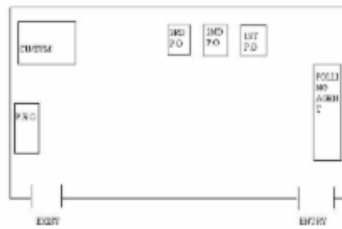

নির্বাচক নিবন্ধন আধিকারিকের স্বাক্ষর

Nazri Naksha

Google Map View

Polling Station Building Front View

Polling Station Front View

Cad View

Key MAP View

1	NRW1873207	ফটো উপলব্ধ	2	NRW1873215	ফটো উপলব্ধ	3	NRW1873223	ফটো উপলব্ধ
নাম : অনিমেষ্ চৌধুরী পিতার নাম: নেপাল চৌধুরী বাড়ির নং : - বয়স : 25 লিঙ্গ : পুরুষ			নাম : খোকন মারান্ডী পিতার নাম: সোমলাল মারান্ডী বাড়ির নং : - বয়স : 30 লিঙ্গ : পুরুষ			নাম : রনবীর মারান্ডী পিতার নাম: গুমিদ মারান্ডী বাড়ির নং : - বয়স : 25 লিঙ্গ : পুরুষ		
4	NRW1873405	ফটো উপলব্ধ	5	NRW1873413	ফটো উপলব্ধ	6	NRW1828631	ফটো উপলব্ধ
নাম : সঞ্জয় বাসকী পিতার নাম: নিম্পাতি বাসকী বাড়ির নং : - বয়স : 25 লিঙ্গ : পুরুষ			নাম : পানমুখী হেমব্রম মায়ের নাম: কালোমনি হেমব্রম বাড়ির নং : - বয়স : 25 লিঙ্গ : মহিলা			নাম : ফুলন কুমারী কিস্কু স্বামীর নাম: বিনোদ কিস্কু বাড়ির নং : n0020 বয়স : 27 লিঙ্গ : মহিলা		
7	NRW1831593	ফটো উপলব্ধ	8	NRW1821321	ফটো উপলব্ধ	9	WB/38/258/165677	ফটো উপলব্ধ
নাম : তারামণি কিস্কু স্বামীর নাম: মনু কিস্কু বাড়ির নং : n0020 বয়স : 36 লিঙ্গ : মহিলা			নাম : নারায়ণ মাঝী পিতার নাম: বাদি মাঝী বাড়ির নং : n0077 বয়স : 76 লিঙ্গ : পুরুষ			নাম : পঞ্চমী কিস্কু স্বামীর নাম: গুমিদ কিস্কু বাড়ির নং : n0070 বয়স : 73 লিঙ্গ : মহিলা		
10	NRW1032853	ফটো উপলব্ধ	11	DZD2744118	ফটো উপলব্ধ	12	DZD1285394	ফটো উপলব্ধ
নাম : সরোজিনি কিস্কু পিতার নাম: গুমিং কিস্কু বাড়ির নং : n0070 বয়স : 35 লিঙ্গ : মহিলা			নাম : সভাবতী হাঁসদা স্বামীর নাম: ঠাকুর হাঁসদা বাড়ির নং : n0070 বয়স : 40 লিঙ্গ : মহিলা			নাম : অবিশ্বর কিস্কু পিতার নাম: ঠাকুর কিস্কু বাড়ির নং : n0072 বয়স : 58 লিঙ্গ : পুরুষ		
13	WB/38/258/165682	ফটো উপলব্ধ	14	NRW1278001	ফটো উপলব্ধ	15	NRW1567387	ফটো উপলব্ধ
নাম : সরোদি কিস্কু স্বামীর নাম: অবিশ্বর কিস্কু বাড়ির নং : n0072 বয়স : 53 লিঙ্গ : মহিলা			নাম : মমতা কিস্কু স্বামীর নাম: হপনি কিস্কু বাড়ির নং : n0020 বয়স : 36 লিঙ্গ : মহিলা			নাম : নমিতা কিস্কু মায়ের নাম: রমনী কিস্কু বাড়ির নং : n0020 বয়স : 29 লিঙ্গ : মহিলা		
16	WB/38/258/165127	ফটো উপলব্ধ	17	NRW1278027	ফটো উপলব্ধ	18	NRW1458769	ফটো উপলব্ধ
নাম : দিবিশন কিস্কু পিতার নাম: ভুতাং কিস্কু বাড়ির নং : n0020 বয়স : 64 লিঙ্গ : পুরুষ			নাম : সোনালা কিস্কু স্বামীর নাম: দিবিশন কিস্কু বাড়ির নং : n0020 বয়স : 45 লিঙ্গ : মহিলা			নাম : পুষ্পা কিস্কু পিতার নাম: দিবিশন কিস্কু বাড়ির নং : n0020 বয়স : 31 লিঙ্গ : মহিলা		
19	DZD2868149	ফটো উপলব্ধ	20	DZD2744100	ফটো উপলব্ধ	21	NRW0144873	ফটো উপলব্ধ
নাম : মনু কিস্কু পিতার নাম: ভুতাং কিস্কু বাড়ির নং : n0020 বয়স : 49 লিঙ্গ : পুরুষ			নাম : রাসমুনি টুডু স্বামীর নাম: জিয়ারাম টুডু বাড়ির নং : n0020 বয়স : 40 লিঙ্গ : মহিলা			নাম : সুন্দরী কিস্কু স্বামীর নাম: হেমলাল কিস্কু বাড়ির নং : n0043 বয়স : 61 লিঙ্গ : মহিলা		
22	DZD1285287	ফটো উপলব্ধ	23	DZD3096476	ফটো উপলব্ধ	24	DZD2743672	ফটো উপলব্ধ
নাম : রসোমনি বাসকি স্বামীর নাম: নিশাপতি বাসকি বাড়ির নং : n0043 বয়স : 48 লিঙ্গ : মহিলা			নাম : বাপী কিস্কু পিতার নাম: সতীশ কিস্কু বাড়ির নং : n0044 বয়স : 38 লিঙ্গ : পুরুষ			নাম : ইন্দুরানী সরেন স্বামীর নাম: রাম সরেন বাড়ির নং : এন0001 বয়স : 39 লিঙ্গ : মহিলা		
25	WB/38/258/165855	ফটো উপলব্ধ	26	NRW0915801	ফটো উপলব্ধ	27	NRW1567270	ফটো উপলব্ধ
নাম : মদন কিস্কু পিতার নাম: লুসু কিস্কু বাড়ির নং : n0058 বয়স : 63 লিঙ্গ : পুরুষ			নাম : কার্তিক কিস্কু পিতার নাম: মদন কিস্কু বাড়ির নং : n0058 বয়স : 35 লিঙ্গ : পুরুষ			নাম : সুমিত্রা কিস্কু পিতার নাম: মদন কিস্কু বাড়ির নং : n0058 বয়স : 29 লিঙ্গ : মহিলা		
28	WB/38/258/165699	ফটো উপলব্ধ	29	DZD1284850	ফটো উপলব্ধ	30	WB/38/258/165676	ফটো উপলব্ধ
নাম : সুরু কীসকু পিতার নাম: নুসু কীসকু বাড়ির নং : n0058 বয়স : 51 লিঙ্গ : পুরুষ			নাম : বালিকা কিস্কু স্বামীর নাম: সুরু কিস্কু বাড়ির নং : n0058 বয়স : 46 লিঙ্গ : মহিলা			নাম : বিবি কিস্কু স্বামীর নাম: কালিশ্বর কিস্কু বাড়ির নং : n0066 বয়স : 75 লিঙ্গ : মহিলা		