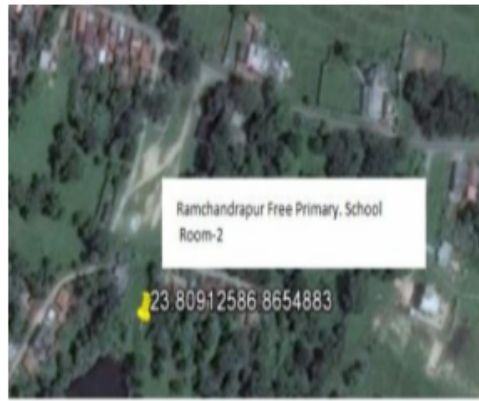

Nazri Naksha