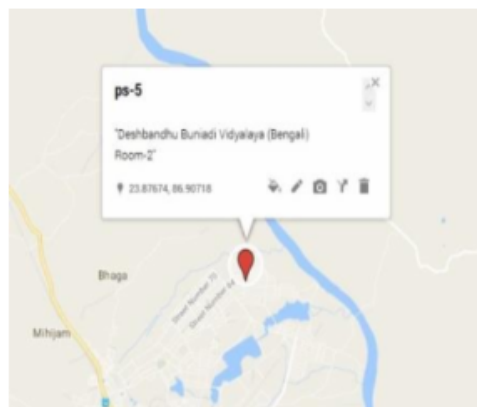

Google Map View