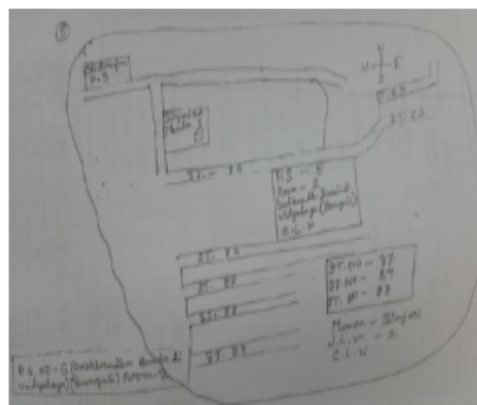

নির্বাচক নিবন্ধন আধিকারিকের স্বাক্ষর

Nazri Naksha

Google Map View

Polling Station Building Front View

Polling Station Front View

Cad View

Key MAP View

বিধানসভা নির্বাচনক্ষেত্রের নং, নাম : 283-বাবাবান
ভাগ নং, নাম : 1-রাস্তা নং87,এরিয়া নম্বর-7