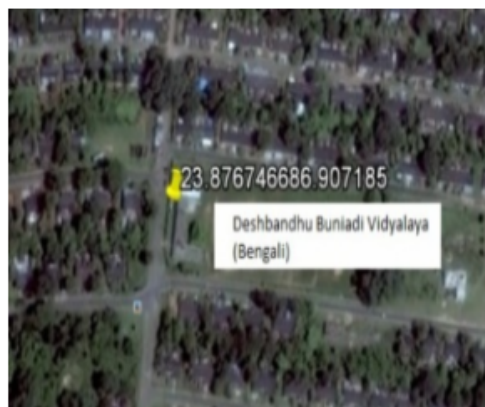

Nazri Naksha