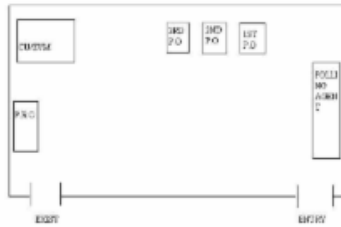

নির্বাচক নিবন্ধন আধিকারিকের স্বাক্ষর

Nazri Naksha

Google Map View

Polling Station Building Front View

Polling Station Front View

Cad View

Key MAP View

বিধানসভা নির্বাচনক্ষেত্রের নং, নাম : 283-বারাবানি