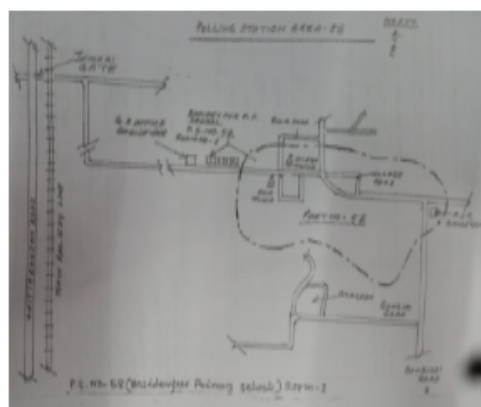

নির্বাচক নিবন্ধন আধিকারিকের স্বাক্ষর

Nazri Naksha

Google Map View

Polling Station Building Front View

Polling Station Front View

Cad View

Key MAP View

1 নাম : সেখ সামিউল পিতার নাম: সেখ সরফুল বাড়ির নং : n0212 বয়স : 50 লিঙ্গ : পুরুষ ফটো উপলব্ধ	NRW1040765	2 নাম : রিমা বিবি স্বামীর নাম: সেখ সামিউল বাড়ির নং : n0213 বয়স : 53 লিঙ্গ : মহিলা ফটো উপলব্ধ	NRW1040658	3 নাম : চন্দনা মণ্ডল স্বামীর নাম: চন্দন মণ্ডল বাড়ির নং : n0075 বয়স : 37 লিঙ্গ : মহিলা ফটো উপলব্ধ	NRW1633049
4 নাম : সুশান্ত কুমার মন্ডল পিতার নাম: গোপীনাথ মন্ডল বাড়ির নং : n0075 বয়স : 58 লিঙ্গ : পুরুষ ফটো উপলব্ধ	WB/38/258/195007	5 নাম : রবীন্দ্রনাথ মন্ডল পিতার নাম: বলরাম মন্ডল বাড়ির নং : n0075 বয়স : 75 লিঙ্গ : পুরুষ ফটো উপলব্ধ	WB/38/258/195022	6 নাম : মনিকা মন্ডল স্বামীর নাম: সুশান্ত মন্ডল বাড়ির নং : n0075 বয়স : 49 লিঙ্গ : মহিলা ফটো উপলব্ধ	DZD1650993
7 নাম : প্রশান্ত মন্ডল পিতার নাম: গোপীনাথ মন্ডল বাড়ির নং : n0075 বয়স : 51 লিঙ্গ : পুরুষ ফটো উপলব্ধ	WB/38/258/195050	8 নাম : জবা মন্ডল স্বামীর নাম: রবীন্দ্রনাথ মন্ডল বাড়ির নং : n0075 বয়স : 67 লিঙ্গ : মহিলা ফটো উপলব্ধ	WB/38/258/195024	9 নাম : চন্দন মণ্ডল পিতার নাম: রবীন্দ্রনাথ মণ্ডল বাড়ির নং : n0075 বয়স : 44 লিঙ্গ : পুরুষ ফটো উপলব্ধ	DZD1762533
10 নাম : ঈশানী মন্ডল পিতার নাম: সুশান্ত কুমার মন্ডল বাড়ির নং : এন0075 বয়স : 26 লিঙ্গ : মহিলা ফটো উপলব্ধ	NRW1849405	11 নাম : গঙ্গা রানি মন্ডল স্বামীর নাম: গোপীনাথ মন্ডল বাড়ির নং : n0075 বয়স : 78 লিঙ্গ : মহিলা ফটো উপলব্ধ	WB/38/258/195023	12 নাম : অসীম বাউরী পিতার নাম: রাখহরি বাউরী বাড়ির নং : 161 বয়স : 47 লিঙ্গ : পুরুষ ফটো উপলব্ধ	DZD1746593
13 নাম : মৌসুমী গরাঁই পিতার নাম: পরিমল গরাঁই বাড়ির নং : স্কুল পাড়া বয়স : 25 লিঙ্গ : মহিলা ফটো উপলব্ধ	NRW1920420	14 নাম : মন্দিরা মন্ডল স্বামীর নাম: কৌশিক মন্ডল মন্ডল বাড়ির নং : n0237 বয়স : 34 লিঙ্গ : মহিলা ফটো উপলব্ধ	NRW1811256	15 নাম : অতিজিৎ মন্ডল পিতার নাম: উত্তম মন্ডল বাড়ির নং : n0236 বয়স : 28 লিঙ্গ : পুরুষ ফটো উপলব্ধ	NRW1810787
16 নাম : প্রিয়াঙ্কা স্বর্ণকার স্বামীর নাম: নয়ন স্বর্ণকার বাড়ির নং : এন0236 বয়স : 23 লিঙ্গ : মহিলা ফটো উপলব্ধ	NRW2124121	17 নাম : বিদ্যুত মন্ডল পিতার নাম: উত্তম মন্ডল বাড়ির নং : এন/এ বয়স : 25 লিঙ্গ : পুরুষ ফটো উপলব্ধ	NRW2223766	18 নাম : শেফালী অধিকারী স্বামীর নাম: অজিত অধিকারী বাড়ির নং : n0001 বয়স : 73 লিঙ্গ : মহিলা ফটো উপলব্ধ	NRW2343853
19 নাম : সন্তোষ কুমার পিতার নাম: মুনীরক কুমার বাড়ির নং : n0234 বয়স : 41 লিঙ্গ : পুরুষ ফটো উপলব্ধ	NRW1782069	20 নাম : সোনি কুমারী মায়ের নাম: মালতী দেবী বাড়ির নং : এন0012- বয়স : 27 লিঙ্গ : মহিলা ফটো উপলব্ধ	NRW1871045	21 নাম : ধীরেন্দ্রনাথ গরাঁই পিতার নাম: কৃষ্ণপদ গরাঁই বাড়ির নং : n0002 বয়স : 68 লিঙ্গ : পুরুষ ফটো উপলব্ধ	NRW2248086
22 নাম : অহল্যা গরাঁই স্বামীর নাম: ধীরেন্দ্রনাথ গরাঁই বাড়ির নং : n0002 বয়স : 59 লিঙ্গ : মহিলা ফটো উপলব্ধ	WB/38/258/195057	23 নাম : নিত্যানন্দ গরাঁই পিতার নাম: ধীরেন্দ্র নাথ গরাঁই বাড়ির নং : n0002 বয়স : 36 লিঙ্গ : পুরুষ ফটো উপলব্ধ	NRW0919779	24 নাম : মনি মালা গরাঁই স্বামীর নাম: নিত্যানন্দ গরাঁই বাড়ির নং : n0002 বয়স : 33 লিঙ্গ : মহিলা ফটো উপলব্ধ	NRW1611961
25 নাম : অদ্বৈত নাথ গরাঁই পিতার নাম: ধীরেন্দ্র নাথ গরাঁই বাড়ির নং : n0002 বয়স : 45 লিঙ্গ : পুরুষ ফটো উপলব্ধ	DZD1650878	26 নাম : সরস্বতী গরাঁই স্বামীর নাম: অদ্বৈত নাথ গরাঁই বাড়ির নং : n0002 বয়স : 36 লিঙ্গ : মহিলা ফটো উপলব্ধ	DZD3101532	27 নাম : সনাতন গরাঁই পিতার নাম: মহাদেব গরাঁই বাড়ির নং : n0011 বয়স : 67 লিঙ্গ : পুরুষ ফটো উপলব্ধ	DZD1651157
28 নাম : পিপ্পু মন্ডল পিতার নাম: সনাতন মন্ডল বাড়ির নং : n0011 বয়স : 47 লিঙ্গ : পুরুষ ফটো উপলব্ধ	DZD2472322	29 নাম : বিদ্যুৎ গরাঁই পিতার নাম: সনাতন গরাঁই বাড়ির নং : n0011 বয়স : 48 লিঙ্গ : পুরুষ ফটো উপলব্ধ	DZD1651256	30 নাম : অনিমা গরাঁই স্বামীর নাম: বিদ্যুৎ গরাঁই বাড়ির নং : n0011 বয়স : 40 লিঙ্গ : মহিলা ফটো উপলব্ধ	DZD3101631