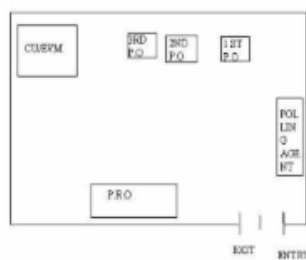

নির্বাচক নিবন্ধন আধিকারিকের স্বাক্ষর

Nazri Naksha

Google Map View

Polling Station Building Front View

Polling Station Front View

Cad View

Key MAP View

1 নাম : সেখ সামিউল পিতার নাম: সেখ সরফুল বাড়ির নং : n0212 বয়স : 50 লিঙ্গ : পুরুষ ফটো উপলব্ধ	NRW1040765	2 নাম : রিমা বিবি স্বামীর নাম: সেখ সামিউল বাড়ির নং : n0213 বয়স : 53 লিঙ্গ : মহিলা ফটো উপলব্ধ	NRW1040658	3 নাম : চন্দনা মণ্ডল স্বামীর নাম: চন্দন মণ্ডল বাড়ির নং : n0075 বয়স : 37 লিঙ্গ : মহিলা ফটো উপলব্ধ	NRW1633049
4 নাম : সুশান্ত কুমার মন্ডল পিতার নাম: গোপীনাথ মন্ডল বাড়ির নং : n0075 বয়স : 58 লিঙ্গ : পুরুষ ফটো উপলব্ধ	WB/38/258/195007	5 নাম : রবীন্দ্রনাথ মন্ডল পিতার নাম: বলরাম মন্ডল বাড়ির নং : n0075 বয়স : 75 লিঙ্গ : পুরুষ ফটো উপলব্ধ	WB/38/258/195022	6 নাম : মনিকা মন্ডল স্বামীর নাম: সুশান্ত মন্ডল বাড়ির নং : n0075 বয়স : 49 লিঙ্গ : মহিলা ফটো উপলব্ধ	DZD1650993
7 নাম : প্রশান্ত মন্ডল পিতার নাম: গোপীনাথ মন্ডল বাড়ির নং : n0075 বয়স : 51 লিঙ্গ : পুরুষ ফটো উপলব্ধ	WB/38/258/195050	8 নাম : জবা মন্ডল স্বামীর নাম: রবীন্দ্রনাথ মন্ডল বাড়ির নং : n0075 বয়স : 67 লিঙ্গ : মহিলা ফটো উপলব্ধ	WB/38/258/195024	9 নাম : চন্দন মণ্ডল পিতার নাম: রবীন্দ্রনাথ মণ্ডল বাড়ির নং : n0075 বয়স : 44 লিঙ্গ : পুরুষ ফটো উপলব্ধ	DZD1762533
10 নাম : ঈশানী মন্ডল পিতার নাম: সুশান্ত কুমার মন্ডল বাড়ির নং : এন0075 বয়স : 26 লিঙ্গ : মহিলা ফটো উপলব্ধ	NRW1849405	11 নাম : গঙ্গা রানি মন্ডল স্বামীর নাম: গোপীনাথ মন্ডল বাড়ির নং : n0075 বয়স : 78 লিঙ্গ : মহিলা ফটো উপলব্ধ	WB/38/258/195023	12 নাম : অসীম বাউরী পিতার নাম: রাখহরি বাউরী বাড়ির নং : 161 বয়স : 47 লিঙ্গ : পুরুষ ফটো উপলব্ধ	DZD1746593
13 নাম : মৌসুমী গরাঁই পিতার নাম: পরিমল গরাঁই বাড়ির নং : স্কুল পাড়া বয়স : 25 লিঙ্গ : মহিলা ফটো উপলব্ধ	NRW1920420	14 নাম : মন্দিরা মন্ডল স্বামীর নাম: কৌশিক মন্ডল মন্ডল বাড়ির নং : n0237 বয়স : 34 লিঙ্গ : মহিলা ফটো উপলব্ধ	NRW1811256	15 নাম : অতিজিৎ মন্ডল পিতার নাম: উত্তম মন্ডল বাড়ির নং : n0236 বয়স : 28 লিঙ্গ : পুরুষ ফটো উপলব্ধ	NRW1810787
16 নাম : প্রিয়াঙ্কা স্বর্ণকার স্বামীর নাম: নয়ন স্বর্ণকার বাড়ির নং : এন0236 বয়স : 23 লিঙ্গ : মহিলা ফটো উপলব্ধ	NRW2124121	17 নাম : বিদ্যুত মন্ডল পিতার নাম: উত্তম মন্ডল বাড়ির নং : এন/এ বয়স : 25 লিঙ্গ : পুরুষ ফটো উপলব্ধ	NRW2223766	18 নাম : শেফালী অধিকারী স্বামীর নাম: অজিত অধিকারী বাড়ির নং : n0001 বয়স : 73 লিঙ্গ : মহিলা ফটো উপলব্ধ	NRW2343853
19 নাম : সন্তোষ কুমার পিতার নাম: মুনীরক কুমার বাড়ির নং : n0234 বয়স : 41 লিঙ্গ : পুরুষ ফটো উপলব্ধ	NRW1782069	20 নাম : সোনি কুমারী মায়ের নাম: মালতী দেবী বাড়ির নং : এন0012- বয়স : 27 লিঙ্গ : মহিলা ফটো উপলব্ধ	NRW1871045	21 নাম : ধীরেন্দ্রনাথ গরাঁই পিতার নাম: কৃষ্ণপদ গরাঁই বাড়ির নং : n0002 বয়স : 68 লিঙ্গ : পুরুষ ফটো উপলব্ধ	NRW2248086
22 নাম : অহল্যা গরাঁই স্বামীর নাম: ধীরেন্দ্রনাথ গরাঁই বাড়ির নং : n0002 বয়স : 59 লিঙ্গ : মহিলা ফটো উপলব্ধ	WB/38/258/195057	23 নাম : নিত্যানন্দ গরাঁই পিতার নাম: ধীরেন্দ্র নাথ গরাঁই বাড়ির নং : n0002 বয়স : 36 লিঙ্গ : পুরুষ ফটো উপলব্ধ	NRW0919779	24 নাম : মনি মালা গরাঁই স্বামীর নাম: নিত্যানন্দ গরাঁই বাড়ির নং : n0002 বয়স : 33 লিঙ্গ : মহিলা ফটো উপলব্ধ	NRW1611961
25 নাম : অদ্বৈত নাথ গরাঁই পিতার নাম: ধীরেন্দ্র নাথ গরাঁই বাড়ির নং : n0002 বয়স : 45 লিঙ্গ : পুরুষ ফটো উপলব্ধ	DZD1650878	26 নাম : সরস্বতী গরাঁই স্বামীর নাম: অদ্বৈত নাথ গরাঁই বাড়ির নং : n0002 বয়স : 36 লিঙ্গ : মহিলা ফটো উপলব্ধ	DZD3101532	27 নাম : সনাতন গরাঁই পিতার নাম: মহাদেব গরাঁই বাড়ির নং : n0011 বয়স : 67 লিঙ্গ : পুরুষ ফটো উপলব্ধ	DZD1651157
28 নাম : পিপ্পু মন্ডল পিতার নাম: সনাতন মন্ডল বাড়ির নং : n0011 বয়স : 47 লিঙ্গ : পুরুষ ফটো উপলব্ধ	DZD2472322	29 নাম : বিদ্যুৎ গরাঁই পিতার নাম: সনাতন গরাঁই বাড়ির নং : n0011 বয়স : 48 লিঙ্গ : পুরুষ ফটো উপলব্ধ	DZD1651256	30 নাম : অনিমা গরাঁই স্বামীর নাম: বিদ্যুৎ গরাঁই বাড়ির নং : n0011 বয়স : 40 লিঙ্গ : মহিলা ফটো উপলব্ধ	DZD3101631