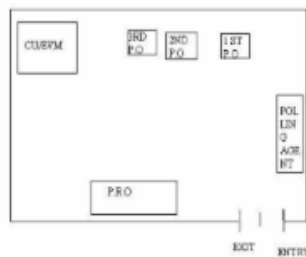

নির্বাচক নিবন্ধন আধিকারিকের স্বাক্ষর

Nazri Naksha

Google Map View

Polling Station Building Front View

Polling Station Front View

Cad View

Key MAP View

বিধানসভা নির্বাচনকেন্দ্রের নং, নাম : 283-বাবাঝা
ভাগ নং, নাম : 1-দাস,মণ্ডল ও বাউরী পাড়া