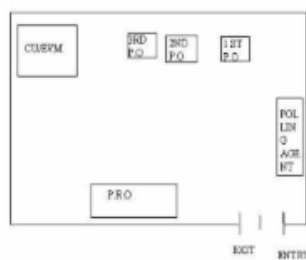

নির্বাচক নিবন্ধন আধিকারিকের স্বাক্ষর

Nazri Naksha

Google Map View

Polling Station Building Front View

Polling Station Front View

Cad View

Key MAP View

1 নাম : শোভা দেবী স্বামীর নাম : ওম প্রকাশ শর্মা বাড়ির নং : n0461 বয়স : 60 লিঙ্গ : মহিলা	NRW1687789 ফটো উপলব্ধ	2 নাম : কে জোতিষপরি স্বামীর নাম : কে পি রাও বাড়ির নং : n0538 বয়স : 55 লিঙ্গ : মহিলা	DZD2827095 ফটো উপলব্ধ	3 নাম : পুনম দেবী স্বামীর নাম : রাজেন্দ্র প্রসাদ গুপ্তা বাড়ির নং : n0455 বয়স : 53 লিঙ্গ : মহিলা	DZD2718930 ফটো উপলব্ধ
4 নাম : সজিত কুমার পিতার নাম : সুরেন্দ্র শর্মা বাড়ির নং : n0465 বয়স : 49 লিঙ্গ : পুরুষ	DZD2817476 ফটো উপলব্ধ	5 নাম : সবিতা দেবী স্বামীর নাম : রাজেন্দ্র কুমার বালিকী বাড়ির নং : n0468 বয়স : 38 লিঙ্গ : মহিলা	DZD2730240 ফটো উপলব্ধ	Q 6 নাম : সরস্বতী কুমারী পিতার নাম : অধিকলাল রাম বাড়ির নং : বয়স : 38 লিঙ্গ : মহিলা	NRW1002989 ফটো উপলব্ধ
7 নাম : জয় চাৰি পিতার নাম : জয় চিৰঞ্জীৱী বাড়ির নং : n01799 বয়স : 60 লিঙ্গ : পুরুষ	NRW1268184 ফটো উপলব্ধ	8 নাম : অসীম মোহন ব্যানার্জী পিতার নাম : অজিত মোহন ব্যানার্জী বাড়ির নং : n0523 বয়স : 54 লিঙ্গ : পুরুষ	NRW1618768 ফটো উপলব্ধ	9 নাম : জয়শ্রী ব্যানার্জী স্বামীর নাম : অসীম মোহন ব্যানার্জী বাড়ির নং : n0528 বয়স : 44 লিঙ্গ : মহিলা	NRW1618784 ফটো উপলব্ধ
10 নাম : অয়ন বিশ্বাস পিতার নাম : প্রমথ নাথ বিশ্বাস বাড়ির নং : n0558 বয়স : 26 লিঙ্গ : পুরুষ	NRW1809839 ফটো উপলব্ধ	11 নাম : শঙ্কর চৌধুরী পিতার নাম : রামলগন চৌধুরী বাড়ির নং : n0542 বয়স : 54 লিঙ্গ : পুরুষ	WB/38/258/006579 ফটো উপলব্ধ	12 নাম : প্রসেনজিৎ দে পিতার নাম : পরিতোষ কুমার দে বাড়ির নং : n0465 বয়স : 51 লিঙ্গ : পুরুষ	NRW1618719 ফটো উপলব্ধ
13 নাম : সীমা দে স্বামীর নাম : প্রসেনজিৎ দে বাড়ির নং : n0059 বয়স : 50 লিঙ্গ : মহিলা	NRW1618735 ফটো উপলব্ধ	14 নাম : লক্ষী নারায়ণ দুবে পিতার নাম : রাজ কুমার দুবে বাড়ির নং : n0088 বয়স : 35 লিঙ্গ : পুরুষ	NRW1145143 ফটো উপলব্ধ	15 নাম : রাজেন্দ্র প্রসাদ গুপ্তা পিতার নাম : ভুগুরাসন গুপ্তা বাড়ির নং : n0454 বয়স : 58 লিঙ্গ : পুরুষ	DZD2718948 ফটো উপলব্ধ
16 নাম : তপন কোনার পিতার নাম : গোবিন্দ চন্দ্র কোনার বাড়ির নং : n0461 বয়স : 58 লিঙ্গ : পুরুষ	DZD2006567 ফটো উপলব্ধ	17 নাম : বিকাশ কুমার পিতার নাম : সঞ্জয় কুমার শর্মা বাড়ির নং : n0559 বয়স : 26 লিঙ্গ : পুরুষ	NRW1813492 ফটো উপলব্ধ	18 নাম : ফুল চাঁদ মিশ্র পিতার নাম : ইউ এন মিশ্র বাড়ির নং : n0519 বয়স : 62 লিঙ্গ : পুরুষ	NRW1618743 ফটো উপলব্ধ
19 নাম : স্বপ্না মোদক স্বামীর নাম : রাম প্রসাদ মোদক বাড়ির নং : n0416 বয়স : 50 লিঙ্গ : মহিলা	NRW1344282 ফটো উপলব্ধ	20 নাম : প্রহ্লাদ মন্ডল পিতার নাম : বিদ্যা সাগর মন্ডল বাড়ির নং : n0036 বয়স : 43 লিঙ্গ : পুরুষ	DZD2386571 ফটো উপলব্ধ	21 নাম : অধিকলাল রাউত পিতার নাম : নাথনিরাম রাউত বাড়ির নং : n0059 বয়স : 66 লিঙ্গ : পুরুষ	DZD1276328 ফটো উপলব্ধ
22 নাম : শঙ্কর রাউত পিতার নাম : অধিকলাল রাউত বাড়ির নং : n0067 বয়স : 50 লিঙ্গ : পুরুষ	DZD2717767 ফটো উপলব্ধ	23 নাম : রাজেশ রাউত পিতার নাম : অধিক লাল রাউত বাড়ির নং : n0058 বয়স : 44 লিঙ্গ : পুরুষ	DZD2717775 ফটো উপলব্ধ	24 নাম : সঞ্জীব রাউত পিতার নাম : অধিকলাল রাউত বাড়ির নং : n0060 বয়স : 40 লিঙ্গ : পুরুষ	DZD2717783 ফটো উপলব্ধ
25 নাম : অজিত কুমার শর্মা পিতার নাম : সুরেন্দ্র প্রসাদ শর্মা বাড়ির নং : n0467 বয়স : 43 লিঙ্গ : পুরুষ	DZD2373314 ফটো উপলব্ধ	26 নাম : সন্দীপ শর্মা পিতার নাম : সুরেন্দ্র শর্মা বাড়ির নং : n0466 বয়স : 42 লিঙ্গ : পুরুষ	DZD2373322 ফটো উপলব্ধ	27 নাম : নীরজ শর্মা পিতার নাম : ওম প্রকাশ শর্মা বাড়ির নং : n0461 বয়স : 32 লিঙ্গ : পুরুষ	NRW1687797 ফটো উপলব্ধ
28 নাম : কুমার সুভম পিতার নাম : শ্রীকান্ত সিং বাড়ির নং : n0469 বয়স : 28 লিঙ্গ : পুরুষ	NRW1618693 ফটো উপলব্ধ	29 নাম : শ্রীকান্ত সিং পিতার নাম : রামচন্দ্র সিং বাড়ির নং : n0469 বয়স : 56 লিঙ্গ : পুরুষ	DZD0005553 ফটো উপলব্ধ	30 নাম : সন্দীতা সিং স্বামীর নাম : শ্রী কান্ত সিং বাড়ির নং : n0469 বয়স : 56 লিঙ্গ : মহিলা	NRW1618727 ফটো উপলব্ধ