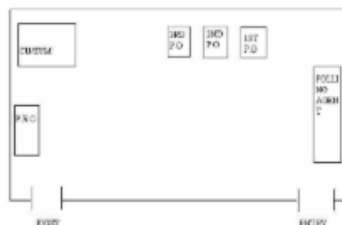

নির্বাচক নিবন্ধন আধিকারিকের স্বাক্ষর

Nazri Naksha

Google Map View

Polling Station Building Front View

Polling Station Front View

Cad View

Key MAP View

| | | | | | | | | | | | |
|----|------------------|---|------------|----|------------------|---|------------|----|------------------|---|------------|
| 1 | WB/38/258/204153 | নাম : জয়গুন বিবি স্বামীর নাম: সাহিদ সেখ বাড়ির নং : n0012 বয়স : 57 লিঙ্গ : মহিলা | ফটো উপলব্ধ | 2 | DZD2096147 | নাম : তনা বিবি স্বামীর নাম: ইয়াকুব সেখ বাড়ির নং : n0012 বয়স : 82 লিঙ্গ : মহিলা | ফটো উপলব্ধ | 3 | DZD2096022 | নাম : লায়লা বিবি স্বামীর নাম: অতীত সেখ বাড়ির নং : n0007 বয়স : 63 লিঙ্গ : মহিলা | ফটো উপলব্ধ |
| 4 | NRW1175868 | নাম : আলাউদ্দিন শেখ পিতার নাম: অতীত শেখ বাড়ির নং : n0007 বয়স : 46 লিঙ্গ : পুরুষ | ফটো উপলব্ধ | 5 | DZD2096030 | নাম : সফিকুল সেখ পিতার নাম: অতীত সেখ বাড়ির নং : n0007 বয়স : 45 লিঙ্গ : পুরুষ | ফটো উপলব্ধ | 6 | DZD2096303 | নাম : সরিনা বিবি পিতার নাম: সেখ অতীত বাড়ির নং : n0007 বয়স : 44 লিঙ্গ : মহিলা | ফটো উপলব্ধ |
| 7 | DZD2477867 | নাম : রিনা বিবি স্বামীর নাম: সেখ সফিকুল বাড়ির নং : n0007 বয়স : 44 লিঙ্গ : মহিলা | ফটো উপলব্ধ | 8 | NRW1043249 | নাম : শাহানাজ বিবি পিতার নাম: বিলাত সেখ বাড়ির নং : n0009 বয়স : 45 লিঙ্গ : মহিলা | ফটো উপলব্ধ | 9 | DZD2478907 | নাম : সহিম শেখ পিতার নাম: বিলাত বাড়ির নং : n0009 বয়স : 45 লিঙ্গ : পুরুষ | ফটো উপলব্ধ |
| 10 | DZD2884195 | নাম : আলম সেখ পিতার নাম: বিলাত সেখ বাড়ির নং : n0009 বয়স : 40 লিঙ্গ : পুরুষ | ফটো উপলব্ধ | 11 | NRW0921353 | নাম : আশিয়া বিবি স্বামীর নাম: আলম সেখ বাড়ির নং : n0009 বয়স : 36 লিঙ্গ : মহিলা | ফটো উপলব্ধ | 12 | DZD3103744 | নাম : রহীম সেখ পিতার নাম: বিলাত সেখ বাড়ির নং : n0009 বয়স : 38 লিঙ্গ : পুরুষ | ফটো উপলব্ধ |
| 13 | NRW1468370 | নাম : মফিনা বিবি স্বামীর নাম: রহীম সেখ বাড়ির নং : n0009 বয়স : 37 লিঙ্গ : মহিলা | ফটো উপলব্ধ | 14 | NRW1547785 | নাম : খুশবু বিবি স্বামীর নাম: আফজল সেখ বাড়ির নং : n0149 বয়স : 31 লিঙ্গ : মহিলা | ফটো উপলব্ধ | 15 | WB/38/258/204367 | নাম : পারুল বিবি স্বামীর নাম: হিনুয়াদিন সেখ বাড়ির নং : n0017 বয়স : 77 লিঙ্গ : মহিলা | ফটো উপলব্ধ |
| 16 | DZD2884179 | নাম : আয়েশা বিবি স্বামীর নাম: আসগর সেখ বাড়ির নং : n0017 বয়স : 39 লিঙ্গ : মহিলা | ফটো উপলব্ধ | 17 | DZD2096121 | নাম : সারিকা বিবি স্বামীর নাম: আলম সেখ বাড়ির নং : n0015 বয়স : 53 লিঙ্গ : মহিলা | ফটো উপলব্ধ | 18 | NRW1634336 | নাম : মমতাজ সেখ পিতার নাম: ইলাহী সেখ বাড়ির নং : 1 বয়স : 55 লিঙ্গ : মহিলা | ফটো উপলব্ধ |
| 19 | NRW1714716 | নাম : আরমান সেখ পিতার নাম: সাহিদ সেখ বাড়ির নং : n0012 বয়স : 27 লিঙ্গ : পুরুষ | ফটো উপলব্ধ | 20 | WB/38/258/204214 | নাম : জুলেখা বিবি স্বামীর নাম: মনসুর সেখ বাড়ির নং : n0021 বয়স : 48 লিঙ্গ : মহিলা | ফটো উপলব্ধ | 21 | NRW1915099 | নাম : বেতুন বিবি স্বামীর নাম: খলিল সেখ বাড়ির নং : n0021 বয়স : 67 লিঙ্গ : মহিলা | ফটো উপলব্ধ |
| 22 | DZD1286582 | নাম : কাদির হোসেন সেখ পিতার নাম: সাহিদ সেখ বাড়ির নং : n0021 বয়স : 47 লিঙ্গ : পুরুষ | ফটো উপলব্ধ | 23 | DZD1286590 | নাম : নাসিমা বিবি সেখ স্বামীর নাম: কাদির হোসেন সেখ বাড়ির নং : n0021 বয়স : 46 লিঙ্গ : মহিলা | ফটো উপলব্ধ | 24 | DZD2884278 | নাম : বাবলু সেখ পিতার নাম: গুলাম সেখ বাড়ির নং : n0021 বয়স : 50 লিঙ্গ : পুরুষ | ফটো উপলব্ধ |
| 25 | DZD0245068 | নাম : কুরেশা বিবি স্বামীর নাম: বাবলু সেখ বাড়ির নং : n0021 বয়স : 49 লিঙ্গ : মহিলা | ফটো উপলব্ধ | 26 | NRW0921312 | নাম : তসলীমা বিবি স্বামীর নাম: রাকেশ সেখ বাড়ির নং : n0021 বয়স : 36 লিঙ্গ : মহিলা | ফটো উপলব্ধ | 27 | NRW1043181 | নাম : দিলবার সেখ পিতার নাম: খলিল সেখ বাড়ির নং : n0021 বয়স : 36 লিঙ্গ : পুরুষ | ফটো উপলব্ধ |
| 28 | NRW1176353 | নাম : সামিনা বিবি স্বামীর নাম: দিলবার সেখ বাড়ির নং : n0021 বয়স : 34 লিঙ্গ : মহিলা | ফটো উপলব্ধ | 29 | DZD2884161 | নাম : গুলজার সেখ পিতার নাম: খলীল সেখ বাড়ির নং : n0021 বয়স : 39 লিঙ্গ : পুরুষ | ফটো উপলব্ধ | 30 | NRW1043132 | নাম : সাবানা বিবি স্বামীর নাম: আমজাদ সেখ বাড়ির নং : n0021 বয়স : 35 লিঙ্গ : মহিলা | ফটো উপলব্ধ |