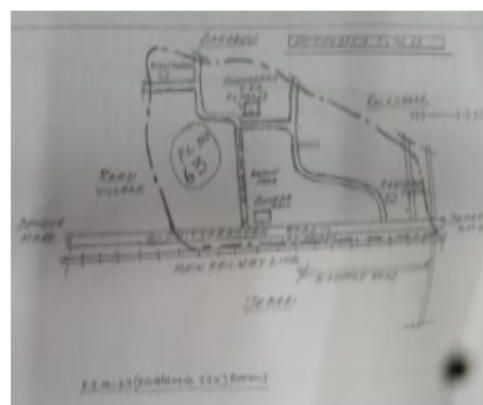

নির্বাচক নিবন্ধন আধিকারিকের স্বাক্ষর

Nazri Naksha

Google Map View

Polling Station Building Front View

Polling Station Front View

Cad View

Key MAP View

| | | | | | | | | | | | |
|----|------------------|---|------------|----|------------------|---|------------|----|------------------|---|------------|
| 1 | WB/38/258/204153 | নাম : জয়গুন বিবি স্বামীর নাম: সাহিদ সেখ বাড়ির নং : n0012 বয়স : 57 লিঙ্গ : মহিলা | ফটো উপলব্ধ | 2 | DZD2096147 | নাম : তনা বিবি স্বামীর নাম: ইয়াকুব সেখ বাড়ির নং : n0012 বয়স : 82 লিঙ্গ : মহিলা | ফটো উপলব্ধ | 3 | DZD2096022 | নাম : লায়লা বিবি স্বামীর নাম: অতীত সেখ বাড়ির নং : n0007 বয়স : 63 লিঙ্গ : মহিলা | ফটো উপলব্ধ |
| 4 | NRW1175868 | নাম : আলাউদ্দিন শেখ পিতার নাম: অতীত শেখ বাড়ির নং : n0007 বয়স : 46 লিঙ্গ : পুরুষ | ফটো উপলব্ধ | 5 | DZD2096030 | নাম : সফিকুল সেখ পিতার নাম: অতীত সেখ বাড়ির নং : n0007 বয়স : 45 লিঙ্গ : পুরুষ | ফটো উপলব্ধ | 6 | DZD2096303 | নাম : সরিনা বিবি পিতার নাম: সেখ অতীত বাড়ির নং : n0007 বয়স : 44 লিঙ্গ : মহিলা | ফটো উপলব্ধ |
| 7 | DZD2477867 | নাম : রিনা বিবি স্বামীর নাম: সেখ সফিকুল বাড়ির নং : n0007 বয়স : 44 লিঙ্গ : মহিলা | ফটো উপলব্ধ | 8 | NRW1043249 | নাম : শাহানাজ বিবি পিতার নাম: বিলাত সেখ বাড়ির নং : n0009 বয়স : 45 লিঙ্গ : মহিলা | ফটো উপলব্ধ | 9 | DZD2478907 | নাম : সহিম শেখ পিতার নাম: বিলাত বাড়ির নং : n0009 বয়স : 45 লিঙ্গ : পুরুষ | ফটো উপলব্ধ |
| 10 | DZD2884195 | নাম : আলম সেখ পিতার নাম: বিলাত সেখ বাড়ির নং : n0009 বয়স : 40 লিঙ্গ : পুরুষ | ফটো উপলব্ধ | 11 | NRW0921353 | নাম : আশিয়া বিবি স্বামীর নাম: আলম সেখ বাড়ির নং : n0009 বয়স : 36 লিঙ্গ : মহিলা | ফটো উপলব্ধ | 12 | DZD3103744 | নাম : রহীম সেখ পিতার নাম: বিলাত সেখ বাড়ির নং : n0009 বয়স : 38 লিঙ্গ : পুরুষ | ফটো উপলব্ধ |
| 13 | NRW1468370 | নাম : মফিনা বিবি স্বামীর নাম: রহীম সেখ বাড়ির নং : n0009 বয়স : 37 লিঙ্গ : মহিলা | ফটো উপলব্ধ | 14 | NRW1547785 | নাম : খুশবু বিবি স্বামীর নাম: আফজল সেখ বাড়ির নং : n0149 বয়স : 31 লিঙ্গ : মহিলা | ফটো উপলব্ধ | 15 | WB/38/258/204367 | নাম : পারুল বিবি স্বামীর নাম: হিনুয়াদিন সেখ বাড়ির নং : n0017 বয়স : 77 লিঙ্গ : মহিলা | ফটো উপলব্ধ |
| 16 | DZD2884179 | নাম : আয়েশা বিবি স্বামীর নাম: আসগর সেখ বাড়ির নং : n0017 বয়স : 39 লিঙ্গ : মহিলা | ফটো উপলব্ধ | 17 | DZD2096121 | নাম : সারিকা বিবি স্বামীর নাম: আলম সেখ বাড়ির নং : n0015 বয়স : 53 লিঙ্গ : মহিলা | ফটো উপলব্ধ | 18 | NRW1634336 | নাম : মমতাজ সেখ পিতার নাম: ইলাহী সেখ বাড়ির নং : 1 বয়স : 55 লিঙ্গ : মহিলা | ফটো উপলব্ধ |
| 19 | NRW1714716 | নাম : আরমান সেখ পিতার নাম: সাহিদ সেখ বাড়ির নং : n0012 বয়স : 27 লিঙ্গ : পুরুষ | ফটো উপলব্ধ | 20 | WB/38/258/204214 | নাম : জুলেখা বিবি স্বামীর নাম: মনসুর সেখ বাড়ির নং : n0021 বয়স : 48 লিঙ্গ : মহিলা | ফটো উপলব্ধ | 21 | NRW1915099 | নাম : বেতুন বিবি স্বামীর নাম: খলিল সেখ বাড়ির নং : n0021 বয়স : 67 লিঙ্গ : মহিলা | ফটো উপলব্ধ |
| 22 | DZD1286582 | নাম : কাদির হোসেন সেখ পিতার নাম: সাহিদ সেখ বাড়ির নং : n0021 বয়স : 47 লিঙ্গ : পুরুষ | ফটো উপলব্ধ | 23 | DZD1286590 | নাম : নাসিমা বিবি সেখ স্বামীর নাম: কাদির হোসেন সেখ বাড়ির নং : n0021 বয়স : 46 লিঙ্গ : মহিলা | ফটো উপলব্ধ | 24 | DZD2884278 | নাম : বাবলু সেখ পিতার নাম: গুলাম সেখ বাড়ির নং : n0021 বয়স : 50 লিঙ্গ : পুরুষ | ফটো উপলব্ধ |
| 25 | DZD0245068 | নাম : কুরেশা বিবি স্বামীর নাম: বাবলু সেখ বাড়ির নং : n0021 বয়স : 49 লিঙ্গ : মহিলা | ফটো উপলব্ধ | 26 | NRW0921312 | নাম : তসলীমা বিবি স্বামীর নাম: রাকেশ সেখ বাড়ির নং : n0021 বয়স : 36 লিঙ্গ : মহিলা | ফটো উপলব্ধ | 27 | NRW1043181 | নাম : দিলবার সেখ পিতার নাম: খলিল সেখ বাড়ির নং : n0021 বয়স : 36 লিঙ্গ : পুরুষ | ফটো উপলব্ধ |
| 28 | NRW1176353 | নাম : সামিনা বিবি স্বামীর নাম: দিলবার সেখ বাড়ির নং : n0021 বয়স : 34 লিঙ্গ : মহিলা | ফটো উপলব্ধ | 29 | DZD2884161 | নাম : গুলজার সেখ পিতার নাম: খলীল সেখ বাড়ির নং : n0021 বয়স : 39 লিঙ্গ : পুরুষ | ফটো উপলব্ধ | 30 | NRW1043132 | নাম : সাবানা বিবি স্বামীর নাম: আমজাদ সেখ বাড়ির নং : n0021 বয়স : 35 লিঙ্গ : মহিলা | ফটো উপলব্ধ |