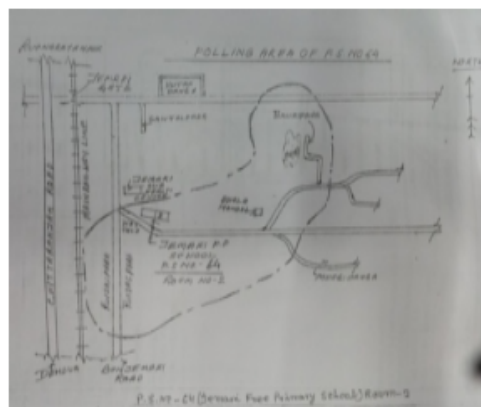

নির্বাচক নিবন্ধন আধিকারিকের স্বাক্ষর

Nazri Naksha

Google Map View

Polling Station Building Front View

Polling Station Front View

Cad View

Key MAP View

বিধানসভা নির্বাচনকেন্দ্রের নং, নাম : 283-বাবাবান
ভাগ নং, নাম : 1-জেমারী হাটতলা হইতে সমগ্র অংশ