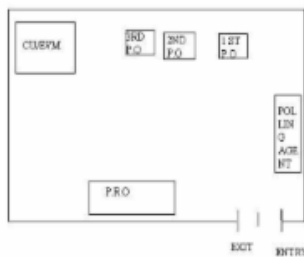

নির্বাচক নিবন্ধন আধিকারিকের স্বাক্ষর

Nazri Naksha

Google Map View

Polling Station Building Front View

Polling Station Front View

Cad View

Key MAP View

বিধানসভা নির্বাচনক্ষেত্রের নং, নাম : 283-বারাবনি
ভাগ নং, নাম : 1-বনজেমারী কোলিয়ারী ডি টাইপ (অংশ)